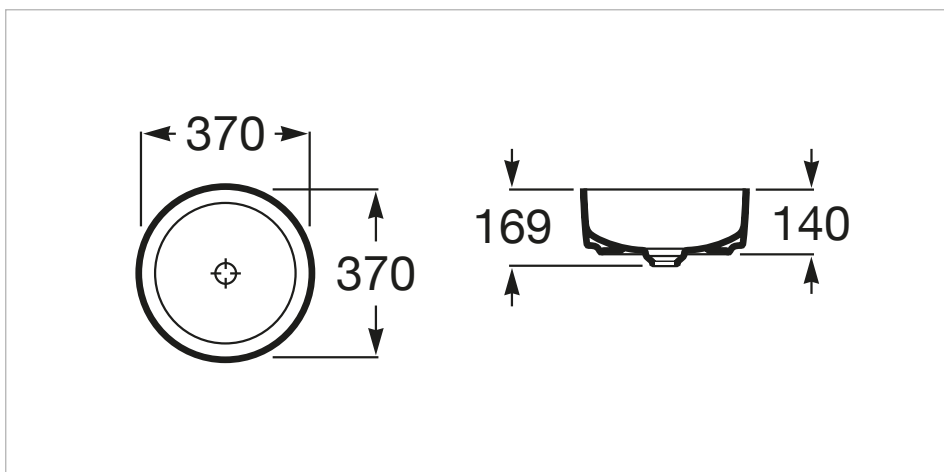

Rysunki techniczne