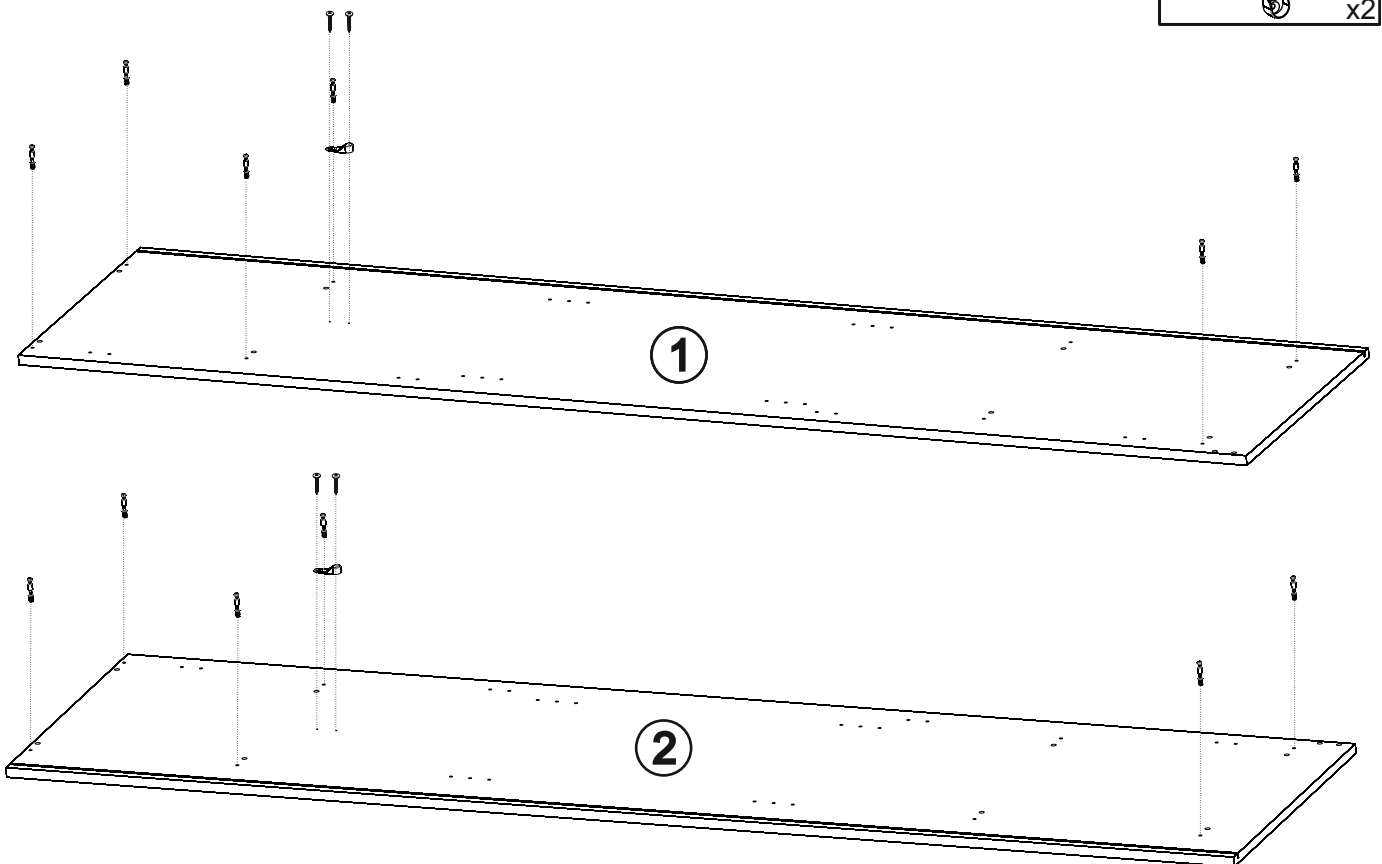

PRATO 50

KOMFORT

Z1 D1	 0000 x4	U51	 1754 x1
C2	 0000 x4	A2	 1542 x2
G2	 0000 x12	B1	 1018 8x28 x16
T17	 1267 x1	T1	 1336 x12
P2	 1014 3,5x13 x2	M1	 1336 x12
J11	 1267 x1 x 1 kpl	S5	 1063 4x16 x14
K14	 0000 x1	J23	 1302 x8
		F36	 1305 x4
		C4	 0000 x4

T1	 1336 x12
S5	 1063 4x16 x4
A2	 1542 x2

B1		1018
	8x28	x8
M1		1336
		x8

B1		1018
	8x28	x8
M1		1336
		x4
Z1		0000
D1		
		x4
S5		1063
	4x16	x8

J23		1302
		x8
G2		0000
		x12

F36		1305
		x6
K14		0000
		x1
S5		1063
	4x16	x2

U51		1754
		x1
D1		0000
		x4

L

P.

OPCJA Z ODBOJNIKIEM

T17	1267
	x1
P2	1014
3,5x13	x2
J11	1267
	x1
x 1 kpl	
C2	0000
	x4
C4	0000
	x4