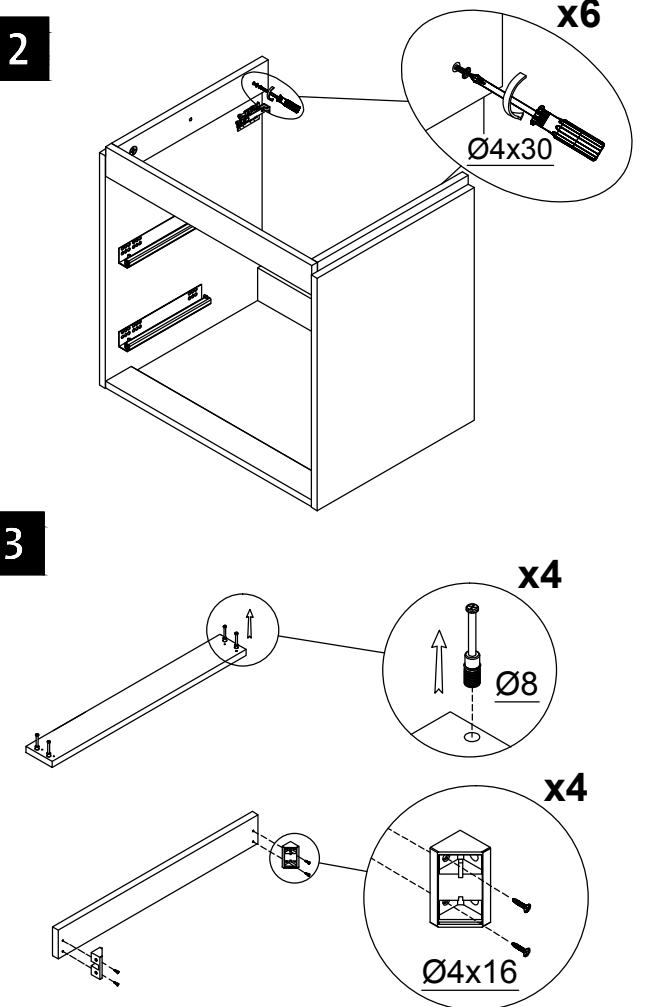

cersanit

 x4	 x2	 Ø4x16 x32/x20	 x12/x6
---	---	---	---

1

2

4

5

6

7

8

9

10

UWAGA:

W szafkach podumywalkowych, wkręty (Ø4x30) do łączenia modułów, odzyskujemy po zdemontowaniu listew bocznych.

11

12

13