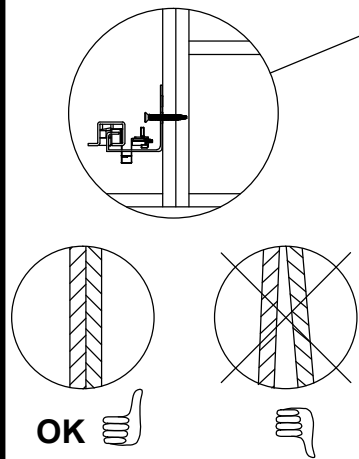

cersanit

 x4	 x2	 Ø4x16 x32/x20	 x12/x6
---	---	---	---

1

2

4

5

6

7

8

9

10

UWAGA:

W szafkach podumywalkowych, wkręty (Ø4x30) do łączenia modułów, odzyskujemy po zdemontowaniu listew bocznych.

11

12

13