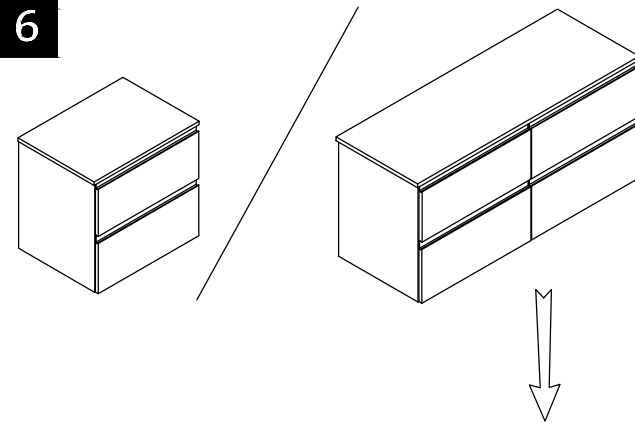

cersanit

 x4	 x2	 Ø4x16 x32/x20	 x12/x6
---	---	---	---

1

2

4

5

6

7

8

9

10

UWAGA:

W szafkach podumywalkowych, wkręty (Ø4x30) do łączenia modułów, odzyskujemy po zdemontowaniu listew bocznych.

11

12

13