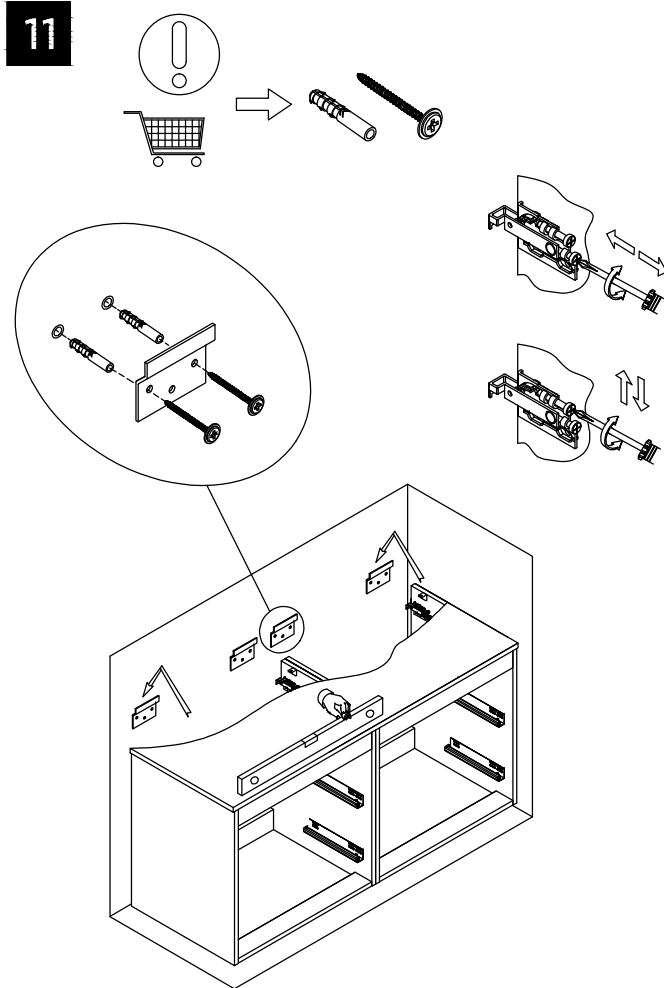

cersanit

 x4	 x2	 Ø4x16 x32/x20	 x12/x6
---	---	---	---

1

2

4

5

6

7

8

9

10

UWAGA:

W szafkach podumywalkowych, wkręty (Ø4x30) do łączenia modułów, odzyskujemy po zdemontowaniu listew bocznych.

11

12

13