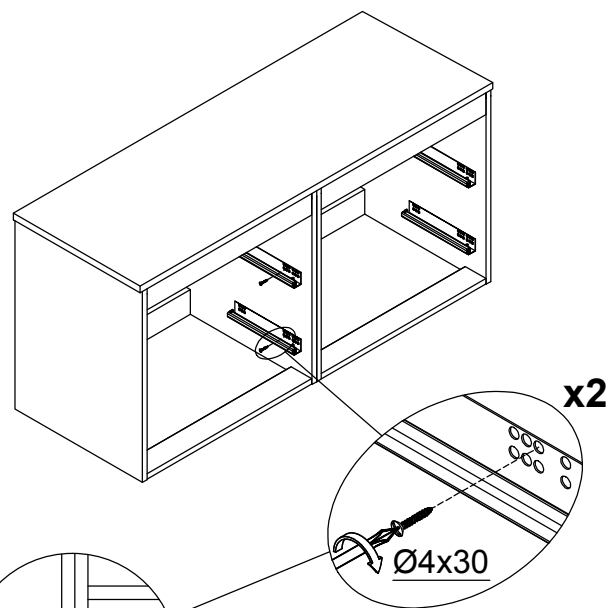

cersanit

 x4	 x2	 Ø4x16 x32/x20	 x12/x6
---	---	---	---

1

2

4

5

6

7

8

9

10

UWAGA:

W szafkach podumywalkowych, wkręty (Ø4x30) do łączenia modułów, odzyskujemy po zdemontowaniu listew bocznych.

11

12

13