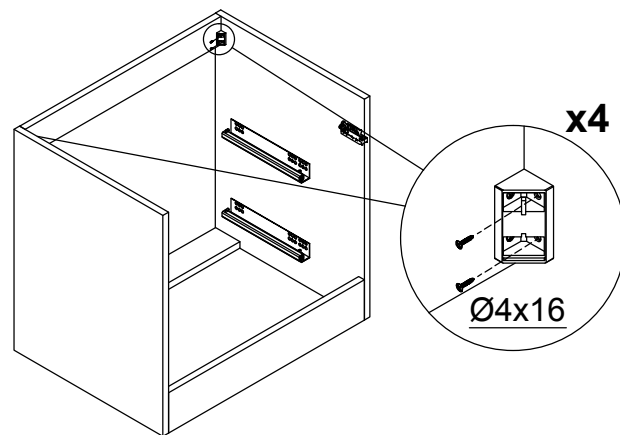

cersanit

 x4	 x2	 Ø4x16 x32/x20	 x12/x6
---	---	---	---

1

2

4

5

6

7

8

9

10

UWAGA:

W szafkach podumywalkowych, wkręty (Ø4x30) do łączenia modułów, odzyskujemy po zdemontowaniu listew bocznych.

11

12

13