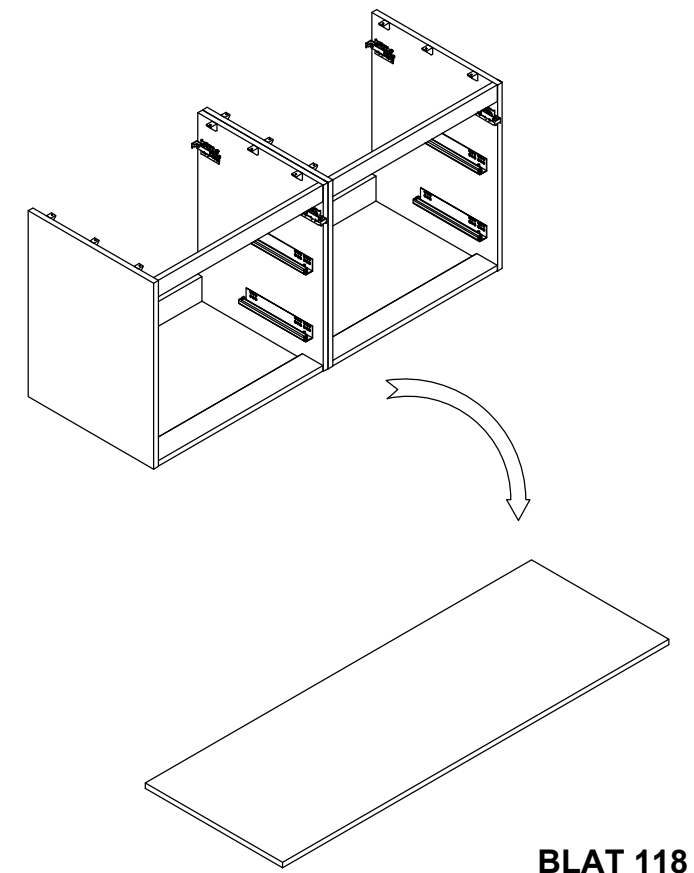

cersanit

 x4	 x2	 Ø4x16 x32/x20	 x12/x6
---	---	---	---

1

2

4

5

6

7

8

9

10

UWAGA:

W szafkach podumywalkowych, wkręty (Ø4x30) do łączenia modułów, odzyskujemy po zdemontowaniu listew bocznych.

11

12

13