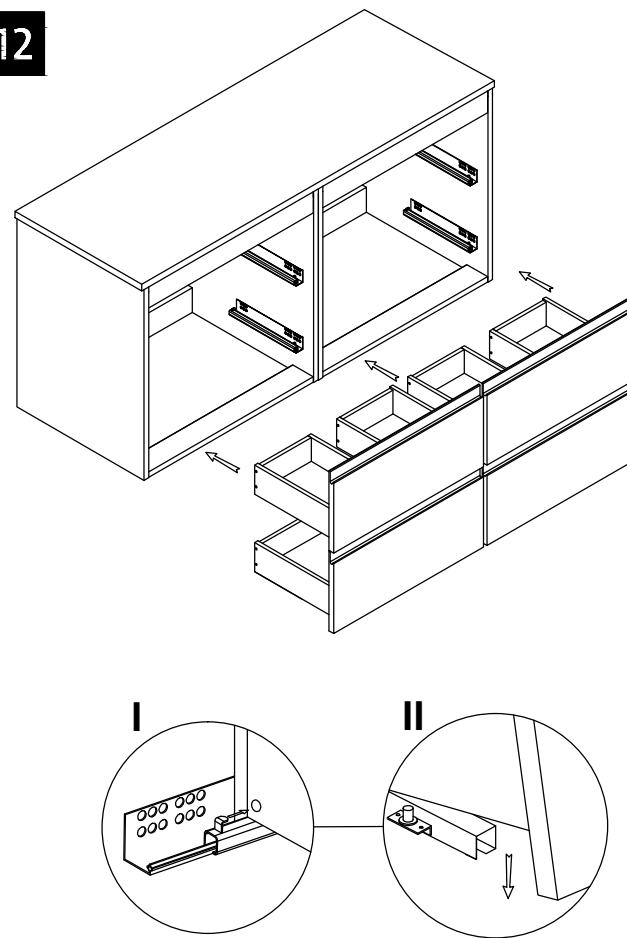

cersanit

 x4	 x2	 Ø4x16 x32/x20	 x12/x6
---	---	---	---

1

2

4

5

6

7

8

9

10

UWAGA:

W szafkach podumywalkowych, wkręty (Ø4x30) do łączenia modułów, odzyskujemy po zdemontowaniu listew bocznych.

11

12

13