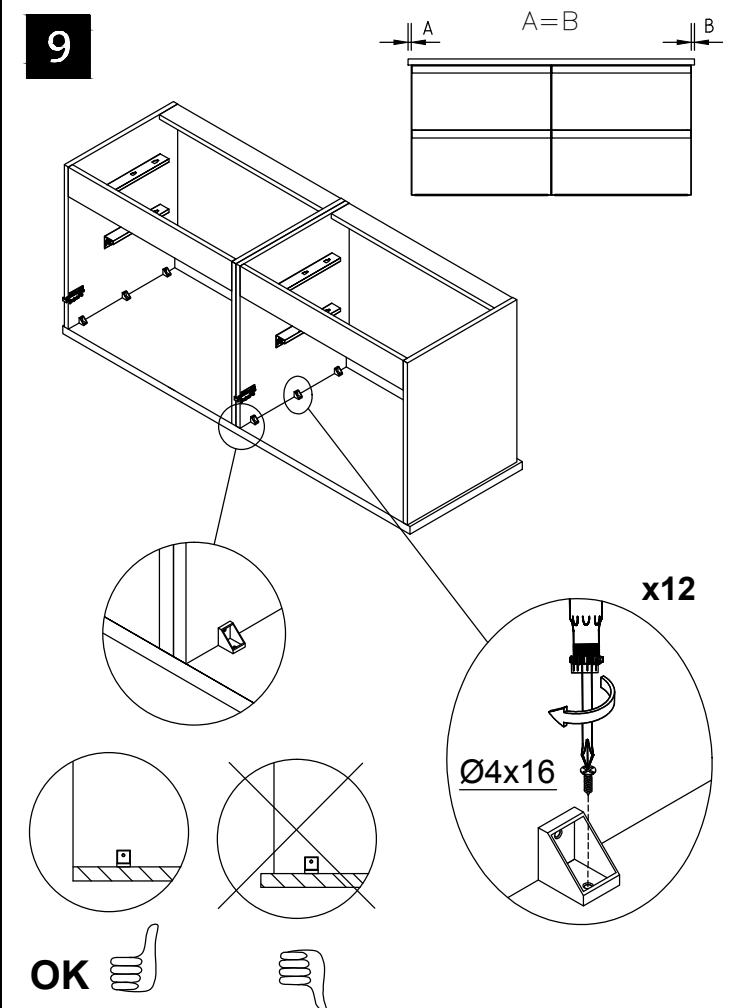

cersanit

 x4	 x2	 Ø4x16 x32/x20	 x12/x6
---	---	---	---

1

2

4

5

6

7

8

9

10

UWAGA:

W szafkach podumywalkowych, wkręty (Ø4x30) do łączenia modułów, odzyskujemy po zdemontowaniu listew bocznych.

11

12

13