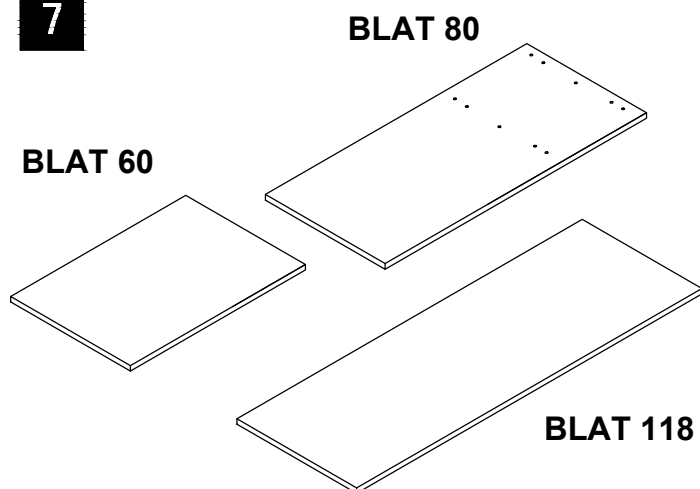

cersanit

 x4	 x2	 Ø4x16 x32/x20	 x12/x6
---	---	---	---

1

2

4

5

6

7

8

9

10

UWAGA:

W szafkach podumywalkowych, wkręty (Ø4x30) do łączenia modułów, odzyskujemy po zdemontowaniu listew bocznych.

11

12

13