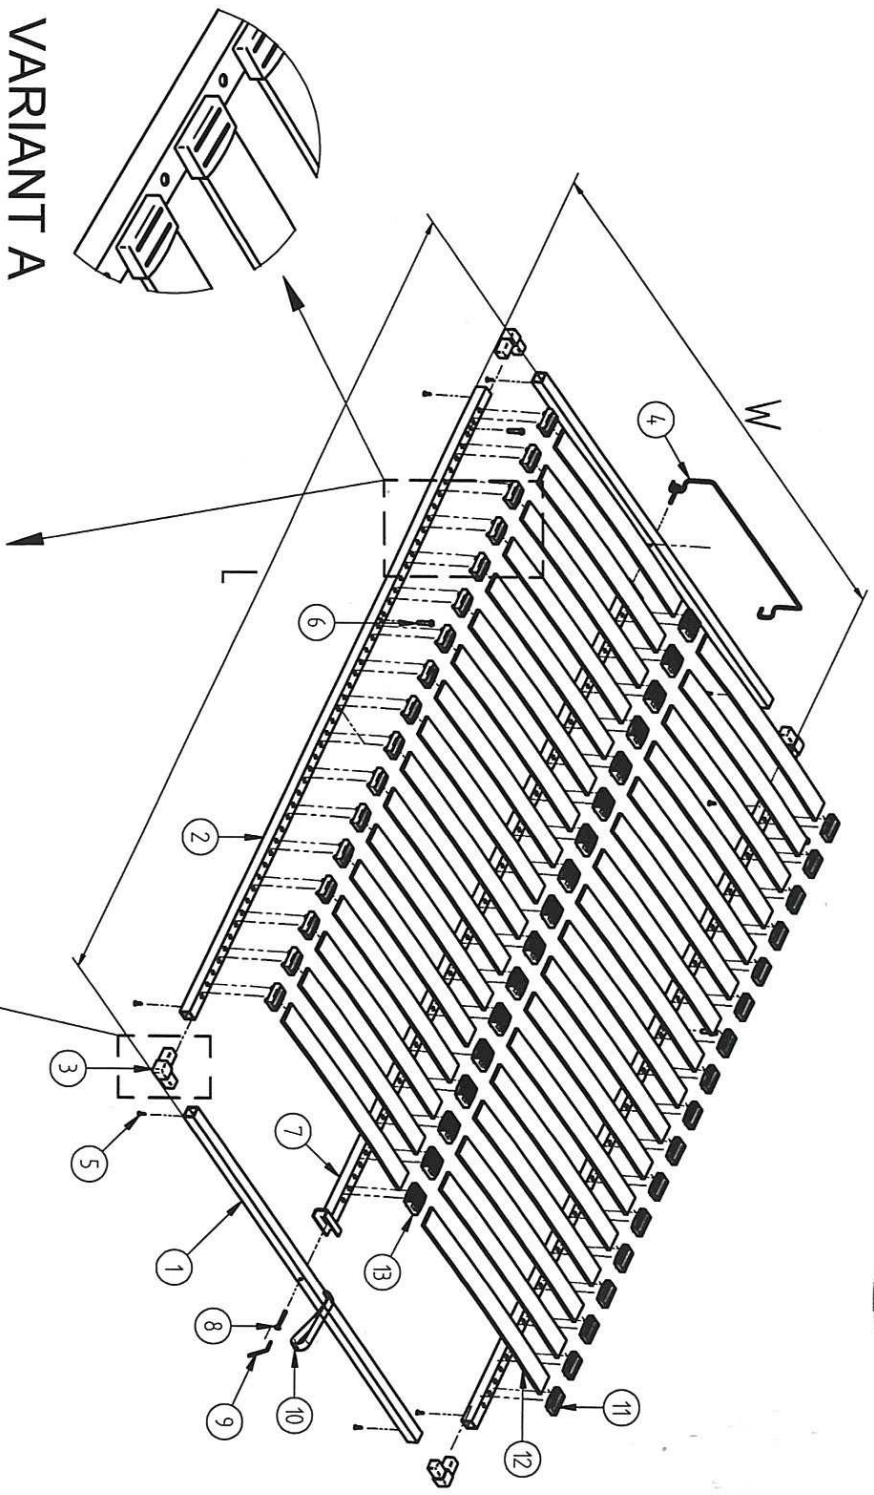

Instrukcja montażu / Assembly instruction

Rama składana do montażu własnego / Bolted frame for self assembly

Poz. Pos.	Obraz/Picture	szt. pcs
1		2
2		2
3		4
4		1
5		8
6		4
7		1
8		2
9		1
10		1

Variant A		
Rozstaw listew/Slat spacing C = 58mm		
Poz. Pos	Obraz / Picture	szt./pcs L=2000
11		34
12		34
13		17

Variant B				
Rozstaw listew / Slat spacing C = 21mm				
Poz. Pos	Obraz / Picture	szt./pcs L=2000	szt./pcs L=1950	szt./pcs L=1900
11		50	48	46
12		50	48	46
13		25	24	23

W razie potrzeby użyć młotka
If necessary use hammer