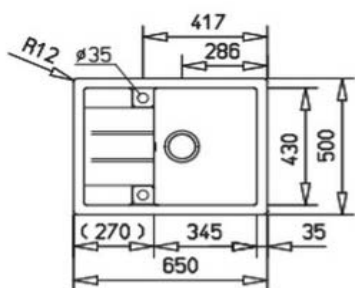

25
lat
gwarancji

OPIS PRODUKTU

- Materiał: TEGRANIT PLUS
- Kolor: topaz
- Rodzaj montażu: wpuszczany
- Do szafek od (cm): 45
- Układ zlewozmywaka (B: komora; D: ociekacz): 1B 1D
- Położenie ociekacza: odwracalny
zlewozmywak dostarczany bez otworów, otwory należy wykonać we własnym zakresie, możliwość wybicia do 2 otworów
- Otwory:
 - Średnica odpływu: 3 1/2"
 - Przelew: tak, okrągły
- Grubość komory / rantu, mm: 10/7
- Wymiary zewn. - Długość, mm: 650
- Szerokość, mm: 500
- Komora duża - Długość, mm: 345
- Szerokość, mm: 430
- Głębokość, mm: 20
- Komora mała - Długość, mm: -
- Szerokość, mm: -
- Głębokość, mm: -
- Komora pomocnicza (dł.xszer.xgł.), mm: -

WYPOSAŻENIE SERYJNE

- Wyciszenie: -
- Uszczelka montażowa: -
- Elementy mocujące: tak
- Odpływ: 3 1/2", z przelewem
- Komplet odpływowy: automat zamykający
- Syfon: tak
- Wkład sitowy: -
- Deska do krojenia: -
- Inne: przedłużka