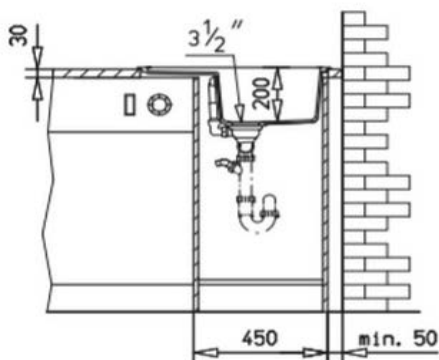

25
lat
gwarancji

OPIS PRODUKTU

- Materiał: TEGRANIT PLUS
- Kolor: topaz
- Rodzaj montażu: wpuszczany
- Do szafek od (cm): 45
- Układ zlewozmywaka (B: komora; D: ociekacz): 1B 1D
- Położenie ociekacza: odwracalny
zlewozmywak dostarczany bez otworów, otwory należy wykonać we własnym zakresie, możliwość wybicia do 2 otworów
- Otwory:
 - Średnica odpływu: 3 1/2"
 - Przelew: tak, okrągły
- Grubość komory / rantu, mm: 10/7
- Wymiary zewn. - Długość, mm: 650
- Szerokość, mm: 500
- Komora duża - Długość, mm: 345
- Szerokość, mm: 430
- Głębokość, mm: 20
- Komora mała - Długość, mm: -
- Szerokość, mm: -
- Głębokość, mm: -
- Komora pomocnicza (dł.xszer.xgł.), mm: -

WYPOSAŻENIE SERYJNE

- Wyciszenie: -
- Uszczelka montażowa: -
- Elementy mocujące: tak
- Odpływ: 3 1/2", z przelewem
- Komplet odpływowy: automat zamykający
- Syfon: tak
- Wkład sitowy: -
- Deska do krojenia: -
- Inne: przedłużka