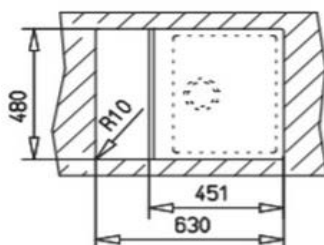

25
lat
gwarancji

OPIS PRODUKTU

- Materiał: TEGRANIT PLUS
- Kolor: topaz
- Rodzaj montażu: wpuszczany
- Do szafek od (cm): 45
- Układ zlewozmywaka (B: komora; D: ociekacz): 1B 1D
- Położenie ociekacza: odwracalny
zlewozmywak dostarczany bez otworów, otwory należy wykonać we własnym zakresie, możliwość wybicia do 2 otworów
- Otwory:
 - Średnica odpływu: 3 1/2"
 - Przelew: tak, okrągły
- Grubość komory / rantu, mm: 10/7
- Wymiary zewn. - Długość, mm: 650
- Szerokość, mm: 500
- Komora duża - Długość, mm: 345
- Szerokość, mm: 430
- Głębokość, mm: 20
- Komora mała - Długość, mm: -
- Szerokość, mm: -
- Głębokość, mm: -
- Komora pomocnicza (dł.xszer.xgł.), mm: -