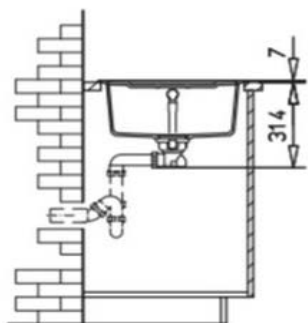

25
lat
gwarancji

OPIS PRODUKTU

- Materiał: TEGRANIT PLUS
- Kolor: topaz
- Rodzaj montażu: wpuszczany
- Do szafek od (cm): 45
- Układ zlewozmywaka (B: komora; D: ociekacz): 1B 1D
- Położenie ociekacza: odwracalny
zlewozmywak dostarczany bez otworów, otwory należy wykonać we własnym zakresie, możliwość wybicia do 2 otworów
- Otwory:
 - Średnica odpływu: 3 1/2"
 - Przelew: tak, okrągły
- Grubość komory / rantu, mm: 10/7
- Wymiary zewn. - Długość, mm: 650
- Szerokość, mm: 500
- Komora duża - Długość, mm: 345
- Szerokość, mm: 430
- Głębokość, mm: 20
- Komora mała - Długość, mm: -
- Szerokość, mm: -
- Głębokość, mm: -
- Komora pomocnicza (dł.xszer.xgł.), mm: -

WYPOSAŻENIE SERYJNE

- Wyciszenie: -
- Uszczelka montażowa: -
- Elementy mocujące: tak
- Odpływ: 3 1/2", z przelewem
- Komplet odpływowy: automat zamykający
- Syfon: tak
- Wkład sitowy: -
- Deska do krojenia: -
- Inne: przedłużka