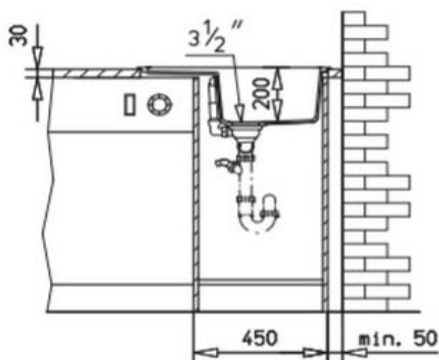

25
lat
gwarancji

OPIS PRODUKTU

- Materiał: TEGRANIT PLUS
- Kolor: carbon
- Rodzaj montażu: wpuszczany
- Do szafek od (cm): 45
- Układ zlewozmywaka (B: komora; D: ociekacz): 1B 1D
- Położenie ociekacza: odwracalny
zlewozmywak dostarczany bez otworów, otwory należy wykonać we własnym zakresie, możliwość wybicia do 2 otworów
- Otwory:
 - Średnica odpływu: 3 1/2"
 - Przelew: tak, okrągły
- Grubość komory / rantu, mm: 10/7
- Wymiary zewn. - Długość, mm: 650
- Szerokość, mm: 500
- Komora duża - Długość, mm: 345
- Szerokość, mm: 430
- Głębokość, mm: 20
- Komora mała - Długość, mm: -
- Szerokość, mm: -
- Głębokość, mm: -
- Komora pomocnicza (dł.xszer.xgł.), mm: -

WYPOSAŻENIE SERYJNE

- Wyciszenie: -
- Uszczelka montażowa: -
- Elementy mocujące: tak
- Odpływ: 3 1/2", z przelewem
- Komplet odpływowy: automat zamykający
- Syfon: tak
- Wkład sitowy: -
- Deska do krojenia: -
- Inne: przedłużka