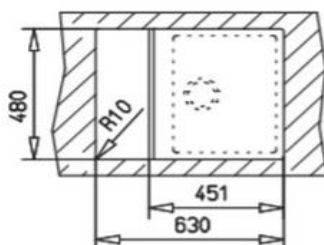

25
lat
gwarancji

OPIS PRODUKTU

- Materiał: TEGRANIT PLUS
- Kolor: carbon
- Rodzaj montażu: wpuszczany
- Do szafek od (cm): 45
- Układ zlewozmywaka (B: komora; D: ociekacz): 1B 1D
- Położenie ociekacza: odwracalny
zlewozmywak dostarczany bez otworów, otwory należy wykonać we własnym zakresie, możliwość wybicia do 2 otworów
- Otwory:
 - Średnica odpływu: 3 1/2"
 - Przelew: tak, okrągły
- Grubość komory / rantu, mm: 10/7
- Wymiary zewn. - Długość, mm: 650
- Szerokość, mm: 500
- Komora duża - Długość, mm: 345
- Szerokość, mm: 430
- Głębokość, mm: 20
- Komora mała - Długość, mm: -
- Szerokość, mm: -
- Głębokość, mm: -
- Komora pomocnicza (dł.xszer.xgł.), mm: -