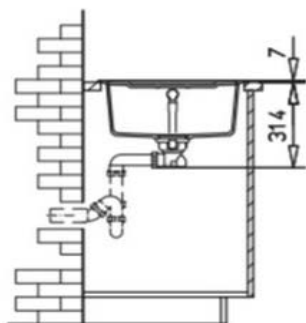

25
lat
gwarancji

OPIS PRODUKTU

- Materiał: TEGRANIT PLUS
- Kolor: carbon
- Rodzaj montażu: wpuszczany
- Do szafek od (cm): 45
- Układ zlewozmywaka (B: komora; D: ociekacz): 1B 1D
- Położenie ociekacza: odwracalny
zlewozmywak dostarczany bez otworów, otwory należy wykonać we własnym zakresie, możliwość wybicia do 2 otworów
- Otwory:
 - Średnica odpływu: 3 1/2"
 - Przelew: tak, okrągły
- Grubość komory / rantu, mm: 10/7
- Wymiary zewn. - Długość, mm: 650
- Szerokość, mm: 500
- Komora duża - Długość, mm: 345
- Szerokość, mm: 430
- Głębokość, mm: 20
- Komora mała - Długość, mm: -
- Szerokość, mm: -
- Głębokość, mm: -
- Komora pomocnicza (dł.xszer.xgł.), mm: -

WYPOSAŻENIE SERYJNE

- Wyciszenie: -
- Uszczelka montażowa: -
- Elementy mocujące: tak
- Odpływ: 3 1/2", z przelewem
- Komplet odpływowy: automat zamykający
- Syfon: tak
- Wkład sitowy: -
- Deska do krojenia: -
- Inne: przedłużka