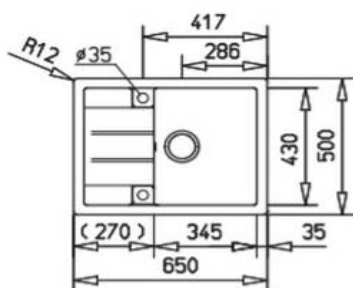

25
lat
gwarancji

OPIS PRODUKTU

- Materiał: TEGRANIT PLUS
- Kolor: carbon
- Rodzaj montażu: wpuszczany
- Do szafek od (cm): 45
- Układ zlewozmywaka (B: komora; D: ociekacz): 1B 1D
- Położenie ociekacza: odwracalny
zlewozmywak dostarczany bez otworów, otwory należy wykonać we własnym zakresie, możliwość wybicia do 2 otworów
- Otwory:
 - Średnica odpływu: 3 1/2"
 - Przelew: tak, okrągły
- Grubość komory / rantu, mm: 10/7
- Wymiary zewn. - Długość, mm: 650
- Szerokość, mm: 500
- Komora duża - Długość, mm: 345
- Szerokość, mm: 430
- Głębokość, mm: 20
- Komora mała - Długość, mm: -
- Szerokość, mm: -
- Głębokość, mm: -
- Komora pomocnicza (dł.xszer.xgł.), mm: -

WYPOSAŻENIE SERYJNE

- Wyciszenie: -
- Uszczelka montażowa: -
- Elementy mocujące: tak
- Odpływ: 3 1/2", z przelewem
- Komplet odpływowy: automat zamykający
- Syfon: tak
- Wkład sitowy: -
- Deska do krojenia: -
- Inne: przedłużka