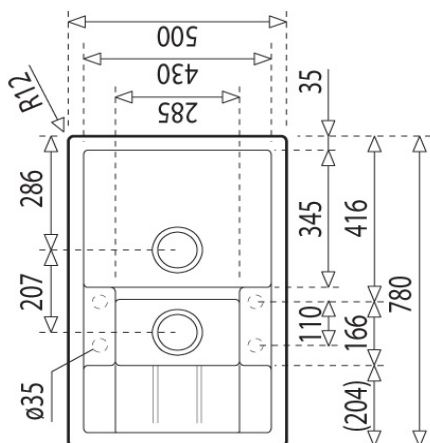

### OPIS PRODUKTU

- Materiał: TEGRANIT PLUS
- Kolor: carbon
- Rodzaj montażu: wpuszczany
- Do szafek od (cm): 60
- Układ zlewozmywaka (B: komora; D: ociekacz): 1 1/2 B 1D
- Położenie ociekacza: odwracalny
- Otwory: zlewozmywak dostarczany bez otworów, otwory należy wykonać we własnym zakresie, możliwość wybicia do 4 otworów
- Średnica odpływu: 3½"
- Przelew: tak, okrągły
- Grubość komory / rantu, mm: 10/7
- Wymiary zewn. - Długość, mm: 780  
- Szerokość, mm: 500
- Komora duża - Długość, mm: 345  
- Szerokość, mm: 430  
- Głębokość, mm: 200
- Komora mała - Długość, mm: 166  
- Szerokość, mm: 285  
- Głębokość, mm: 145
- Komora pomocnicza (dł.xszer.xgł.), mm: -