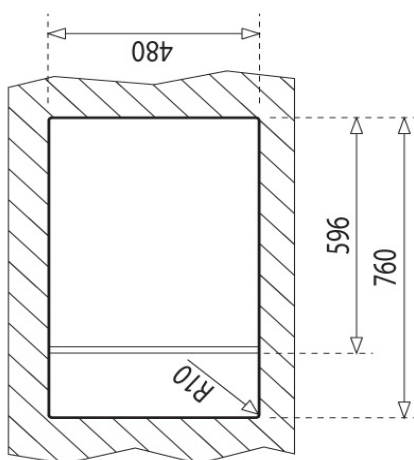

### OPIS PRODUKTU

- Materiał: TEGRANIT PLUS
- Kolor: carbon
- Rodzaj montażu: wpuszczany
- Do szafek od (cm): 60
- Układ zlewozmywaka (B: komora; D: ociekacz): 1 1/2 B 1D
- Położenie ociekacza: odwracalny
- Otwory: zlewozmywak dostarczany bez otworów, otwory należy wykonać we własnym zakresie, możliwość wybicia do 4 otworów
- Średnica odpływu: 3½"
- Przelew: tak, okrągły
- Grubość komory / rantu, mm: 10/7
- Wymiary zewn. - Długość, mm: 780  
- Szerokość, mm: 500
- Komora duża - Długość, mm: 345  
- Szerokość, mm: 430  
- Głębokość, mm: 200
- Komora mała - Długość, mm: 166  
- Szerokość, mm: 285  
- Głębokość, mm: 145
- Komora pomocnicza (dł.xszer.xgł.), mm: -