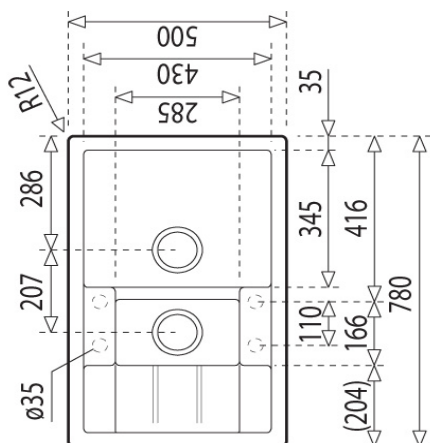

### OPIS PRODUKTU

- Materiał: TEGRANIT PLUS
- Kolor: aluminium (metaliczny)
- Rodzaj montażu: wpuszczany
- Do szafek od (cm): 60
- Układ zlewozmywaka (B: komora; D: ociekacz): 1 1/2 B 1D
- Położenie ociekacza: odwracalny
- Otwory: zlewozmywak dostarczany bez otworów, otwory należy wykonać we własnym zakresie, możliwość wybicia do 4 otworów
- Średnica odpływu: 3½"
- Przelew: tak, okrągły
- Grubość komory / rantu, mm: 10/7
- Wymiary zewn. - Długość, mm: 780  
- Szerokość, mm: 500
- Komora duża - Długość, mm: 345  
- Szerokość, mm: 430  
- Głębokość, mm: 200
- Komora mała - Długość, mm: 166  
- Szerokość, mm: 285  
- Głębokość, mm: 145
- Komora pomocnicza (dł.xszer.xgł.), mm: -