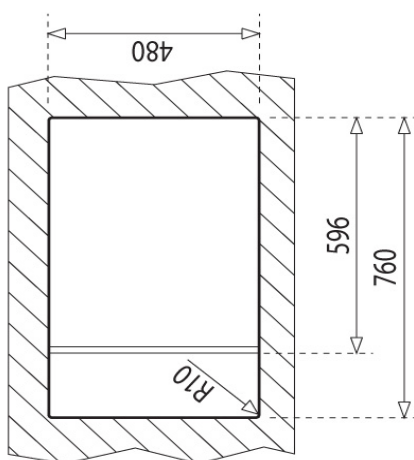

### OPIS PRODUKTU

- Materiał: TEGRANIT PLUS
- Kolor: aluminium (metaliczny)
- Rodzaj montażu: wpuszczany
- Do szafek od (cm): 60
- Układ zlewozmywaka (B: komora; D: ociekacz): 1 1/2 B 1D
- Położenie ociekacza: odwracalny
- Otwory: zlewozmywak dostarczany bez otworów, otwory należy wykonać we własnym zakresie, możliwość wybicia do 4 otworów
- Średnica odpływu: 3½"
- Przelew: tak, okrągły
- Grubość komory / rantu, mm: 10/7
- Wymiary zewn. - Długość, mm: 780  
- Szerokość, mm: 500
- Komora duża - Długość, mm: 345  
- Szerokość, mm: 430  
- Głębokość, mm: 200
- Komora mała - Długość, mm: 166  
- Szerokość, mm: 285  
- Głębokość, mm: 145
- Komora pomocnicza (dł.xszer.xgł.), mm: -