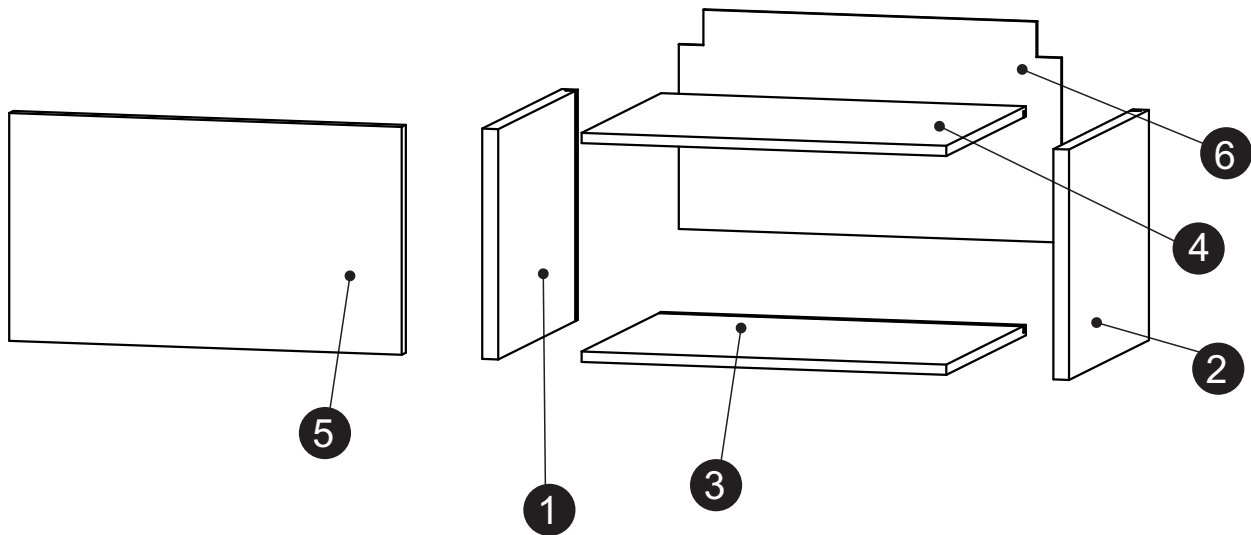

GO-80

	DŁUGOŚĆ LENGTH LÄNGE LONGUEUR	SZEROKOŚĆ WIDTH BREITE LARGEUR	GRUBOŚĆ THICKNESS STÄRKE GROSSEUR	ILOŚĆ QUANTITY ANZAHL QUANTITÉ	KOD CODE CODE CODE	PACZKA BOX SCHACHTEL BOÎTE
1	358	300	18	1		
2	358	300	18	1		
3	763	299	18	1		
4	763	279	18	1		
5	355	796	18	1		
6	345	781	3	1		