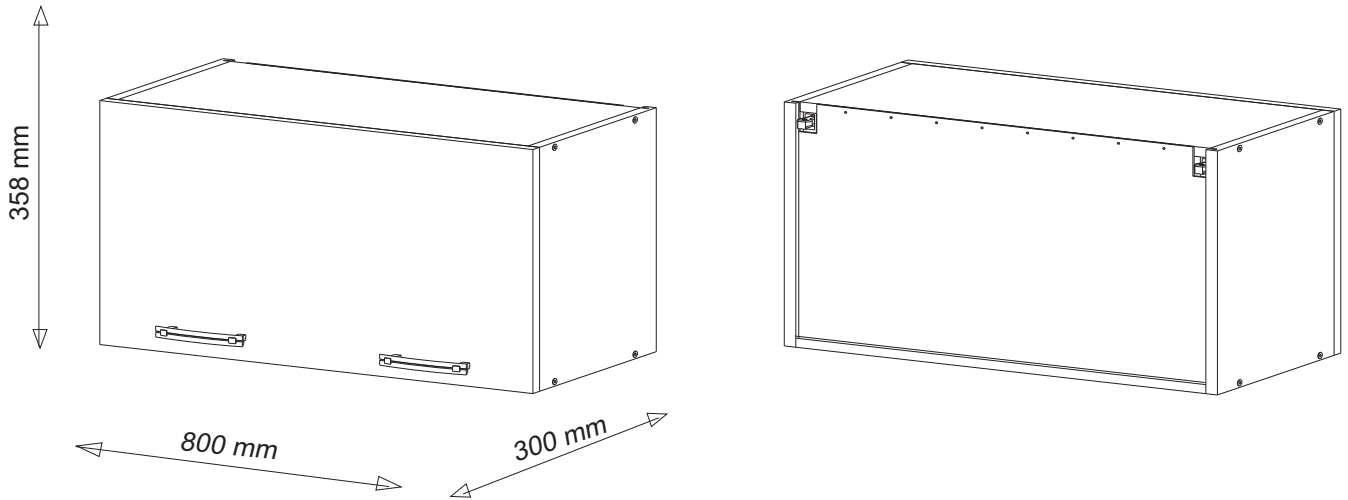

GO-80

	DŁUGOŚĆ LENGTH LÄNGE LONGUEUR	SZEROKOŚĆ WIDTH BREITE LARGEUR	GRUBOŚĆ THICKNESS STÄRKE GROSSEUR	ILOŚĆ QUANTITY ANZAHL QUANTITÉ	KOD CODE CODE CODE	PACZKA BOX SCHACHTEL BOÎTE
1	358	300	18	1		
2	358	300	18	1		
3	763	299	18	1		
4	763	279	18	1		
5	355	796	18	1		
6	345	781	3	1		