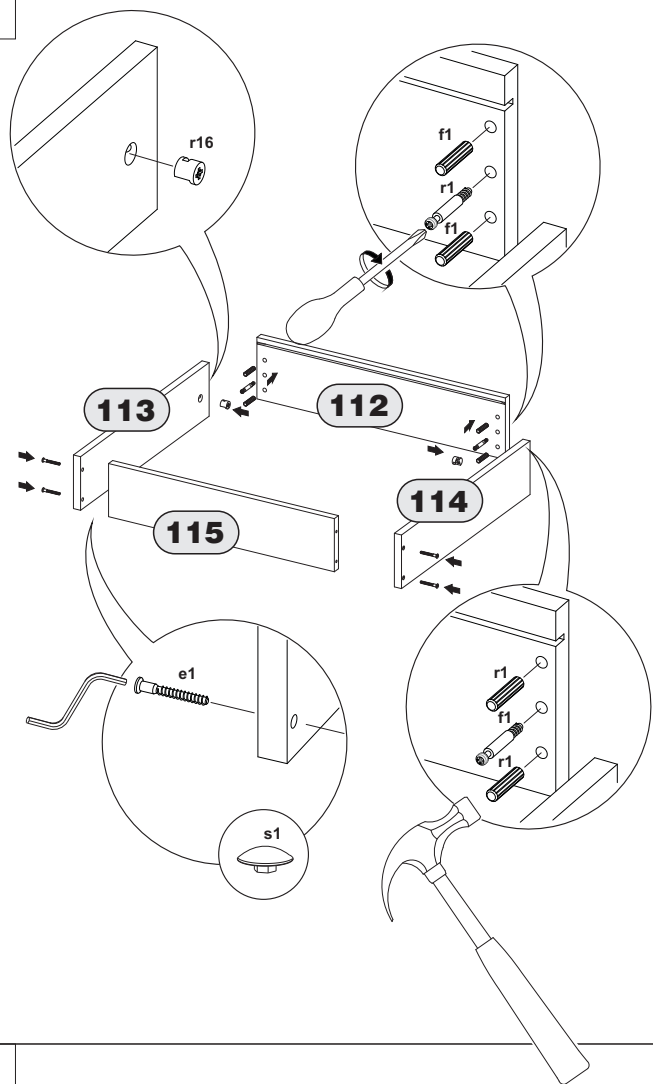

# SZWD-046-SZ\_ROL

ELEMENT SYMBOL	DIMENSIONS		QUANTITY
112	558	132	1
113	500	115	1
114	500	115	1
115	507	114	1
116	536	505	1

2x	r1	2x	r16	6x	e19	6x	e19	4x	e1
				Ø6x13		Ø3,5x16		Ø7x50	
4x	f1	30x	l1	8x	s1	4x	s2	1x	

1

2

4

3

5