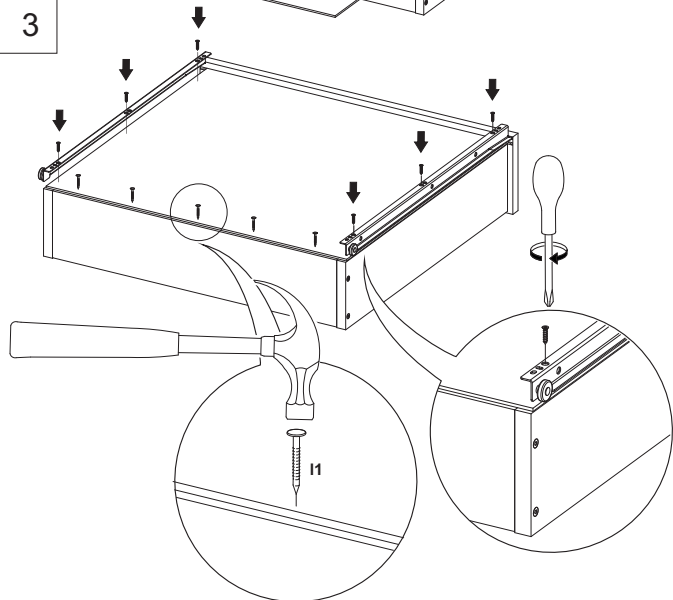

# SZWD-046-SZ\_ROL

ELEMENT SYMBOL	DIMENSIONS		QUANTITY
112	558	132	1
113	500	115	1
114	500	115	1
115	507	114	1
116	536	505	1

2x	r1	2x	r16	6x	e19	6x	e19	4x	e1
				Ø6x13		Ø3,5x16		Ø7x50	
4x	f1	30x	l1	8x	s1	4x	s2	1x	

1

2

4

3

5