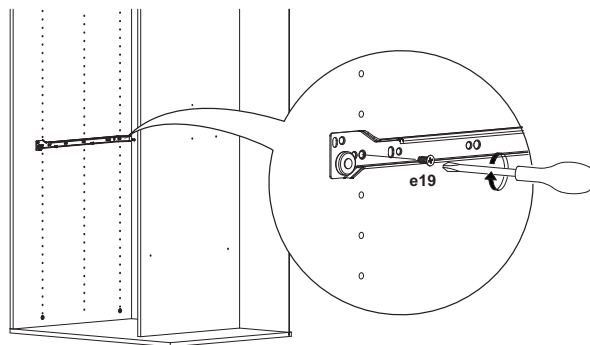

SZWD-046-SZ_ROL

ELEMENT SYMBOL	DIMENSIONS		QUANTITY
112	558	132	1
113	500	115	1
114	500	115	1
115	507	114	1
116	536	505	1

2x	r1	2x	r16	6x	e19	6x	e19	4x	e1
				Ø6x13		Ø3,5x16		Ø7x50	
4x	f1	30x	l1	8x	s1	4x	s2	1x	

1

2

4

3

5