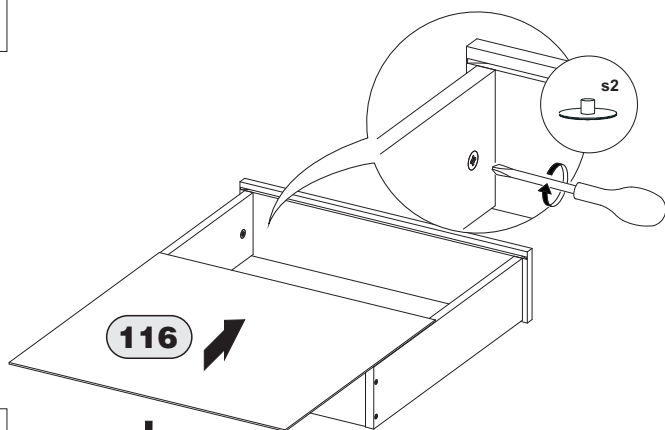

SZWD-046-SZ_ROL

ELEMENT SYMBOL	DIMENSIONS		QUANTITY
112	558	132	1
113	500	115	1
114	500	115	1
115	507	114	1
116	536	505	1

2x	r1	2x	r16	6x	e19	6x	e19	4x	e1
				Ø6x13		Ø3,5x16		Ø7x50	
4x	f1	30x	l1	8x	s1	4x	s2	1x	

1

2

4

3

5