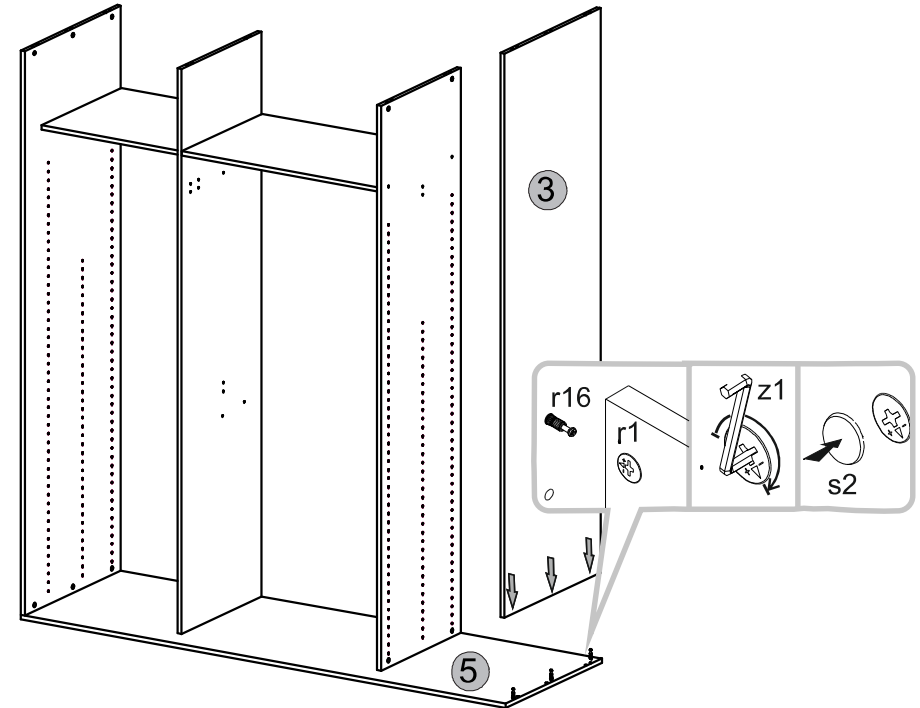

Instalation manual

Wardrobe: 210x240

Element symbol	Dimensions		pcs		Code	Package
1	2086	1224	3	1	SZAFa210x240.001	1/4
2	2086	581	3	2	SZAFa210x240.002	1/4
3	2068	640	16	1	SZAFa210x240.003	1/4
4	2068	640	16	1	SZAFa210x240.004	1/4
5	2402	640	16	1	SZAFa210x240.005	3/4
6	2402	640	16	1	SZAFa210x240.006	3/4
7	2068	531	16	1	SZAFa210x240.007	2/4
8	2068	531	16	1	SZAFa210x240.008	2/4
9	1208	531	16	1	SZAFa210x240.009	4/4
10	564	531	16	2	SZAFa210x240.010	4/4
11	300	531	16	1	SZAFa210x240.011	4/4
12	120	1208	16	1	SZAFa210x240.012	4/4
13	556			2		
14	1200			1		

24x φ2.9x16 mm p55	2x 556 mm 3	32 x φ3.5x12 mm p25	4x 2025 mm n111	4x n111	48x φ3.5x13 mm p27	12 x φ5x13 mm e19
9x φ3.5x16 mm p4	1x 1200 mm 14	170x l1	2x w60	1x 2367 mm n110	1x 2367 mm n110	4x n110
φ3 z10	6x n301	24 x s2	2 x φ7x50 mm e1	2x s1	8x n76	24x n260.01.007 n260
1x z1	8x k1	24x r16	24x φ15x12mm #16 r1	8 x r34	12x r33	28 x φ8x30 mm f1

1**3****2****4**

5**7****6****8**

9

11

10

12

Element symbol	Dimensions			pcs	Code	Package
15	1199	675	16	4		p.
16	1199	675	16	2		p.
17	2025			4		

13