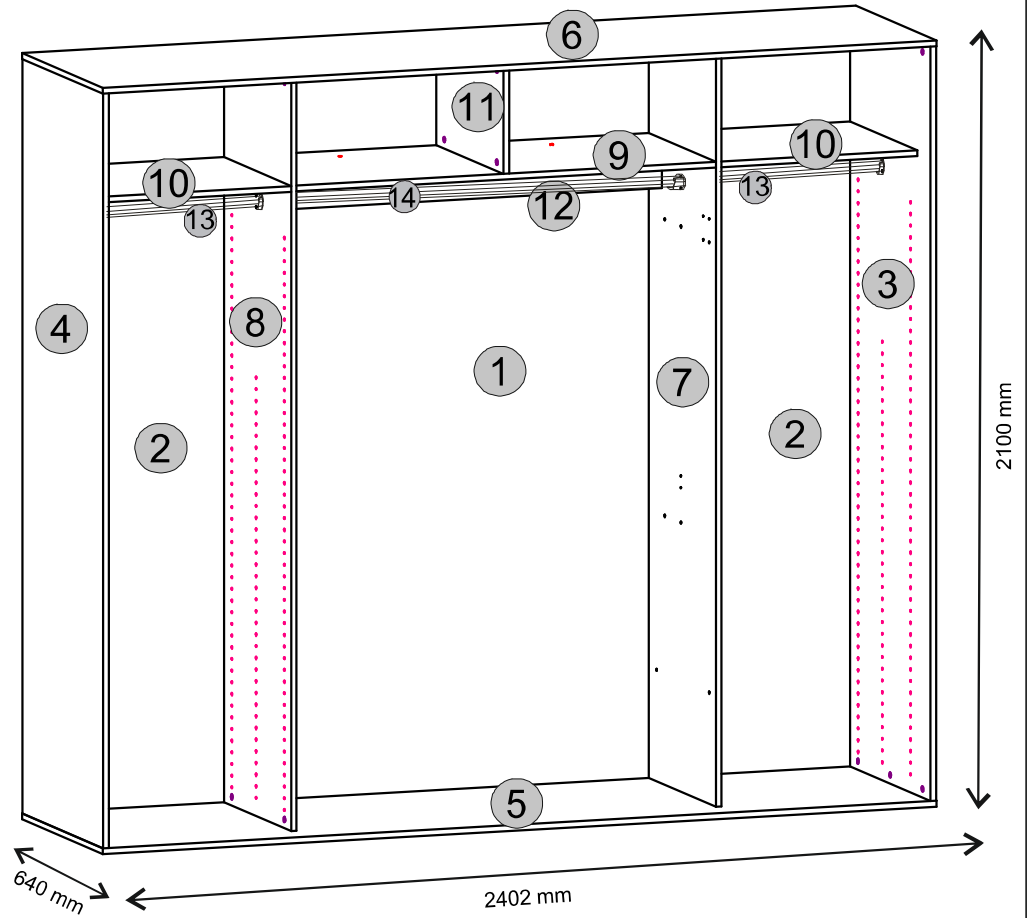

Instalation manual

Wardrobe: 210x240

Element symbol	Dimensions		pcs		Code	Package
1	2086	1224	3	1	SZAFa210x240.001	1/4
2	2086	581	3	2	SZAFa210x240.002	1/4
3	2068	640	16	1	SZAFa210x240.003	1/4
4	2068	640	16	1	SZAFa210x240.004	1/4
5	2402	640	16	1	SZAFa210x240.005	3/4
6	2402	640	16	1	SZAFa210x240.006	3/4
7	2068	531	16	1	SZAFa210x240.007	2/4
8	2068	531	16	1	SZAFa210x240.008	2/4
9	1208	531	16	1	SZAFa210x240.009	4/4
10	564	531	16	2	SZAFa210x240.010	4/4
11	300	531	16	1	SZAFa210x240.011	4/4
12	120	1208	16	1	SZAFa210x240.012	4/4
13	556			2		
14	1200			1		

24x φ2.9x16 mm p55	2x 556 mm 3	32 x φ3.5x12 mm p25	4x 2025 mm n111	4x n111	48x φ3.5x13 mm p27	12 x φ5x13 mm e19
9x φ3.5x16 mm p4	1x 1200 mm 14	170x l1	2x w60	1x 2367 mm n110	1x 2367 mm n110	4x n110
φ3 z10	6x n301	24 x s2	2 x φ7x50 mm e1	2x s1	8x n76	24x n260.01.007 n260
1x z1	8x k1	24x r16	24x φ15x12mm #16 r1	8 x r34	12x r33	28 x φ8x30 mm f1

1**3****2****4**

5**7****6****8**

9

11

10

12

Element symbol	Dimensions			pcs	Code	Package
15	1199	675	16	4		p.
16	1199	675	16	2		p.
17	2025			4		

13