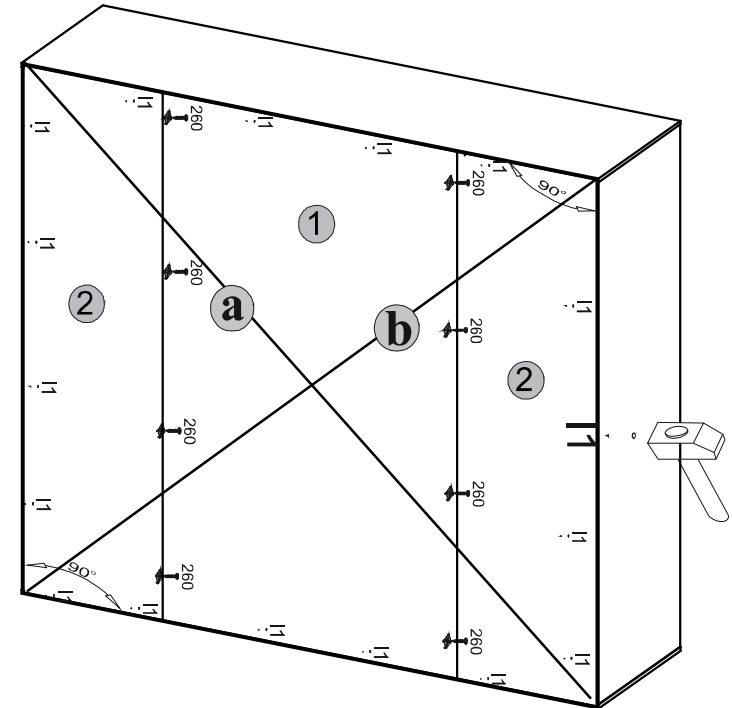

Instalation manual

Wardrobe: 210x240

Element symbol	Dimensions		pcs		Code	Package
1	2086	1224	3	1	SZAFa210x240.001	1/4
2	2086	581	3	2	SZAFa210x240.002	1/4
3	2068	640	16	1	SZAFa210x240.003	1/4
4	2068	640	16	1	SZAFa210x240.004	1/4
5	2402	640	16	1	SZAFa210x240.005	3/4
6	2402	640	16	1	SZAFa210x240.006	3/4
7	2068	531	16	1	SZAFa210x240.007	2/4
8	2068	531	16	1	SZAFa210x240.008	2/4
9	1208	531	16	1	SZAFa210x240.009	4/4
10	564	531	16	2	SZAFa210x240.010	4/4
11	300	531	16	1	SZAFa210x240.011	4/4
12	120	1208	16	1	SZAFa210x240.012	4/4
13	556			2		
14	1200			1		

24x φ2.9x16 mm p55	2x 556 mm 3	32 x φ3.5x12 mm p25	4x 2025 mm n111	4x n111	48x φ3.5x13 mm p27	12 x φ5x13 mm e19
9x φ3.5x16 mm p4	1x 1200 mm 14	170x l1	2x w60	1x 2367 mm n110	1x 2367 mm n110	4x n110
φ3 z10	6x n301	24 x s2	2 x φ7x50 mm e1	2x s1	8x n76	24x n260.01.007 n260
1x z1	8x k1	24x r16	24x φ15x12mm #16 r1	8 x r34	12x r33	28 x φ8x30 mm f1

1**3****2****4**

5**7****6****8**

9

11

10

12

Element symbol	Dimensions			pcs	Code	Package
15	1199	675	16	4		p.
16	1199	675	16	2		p.
17	2025			4		

13