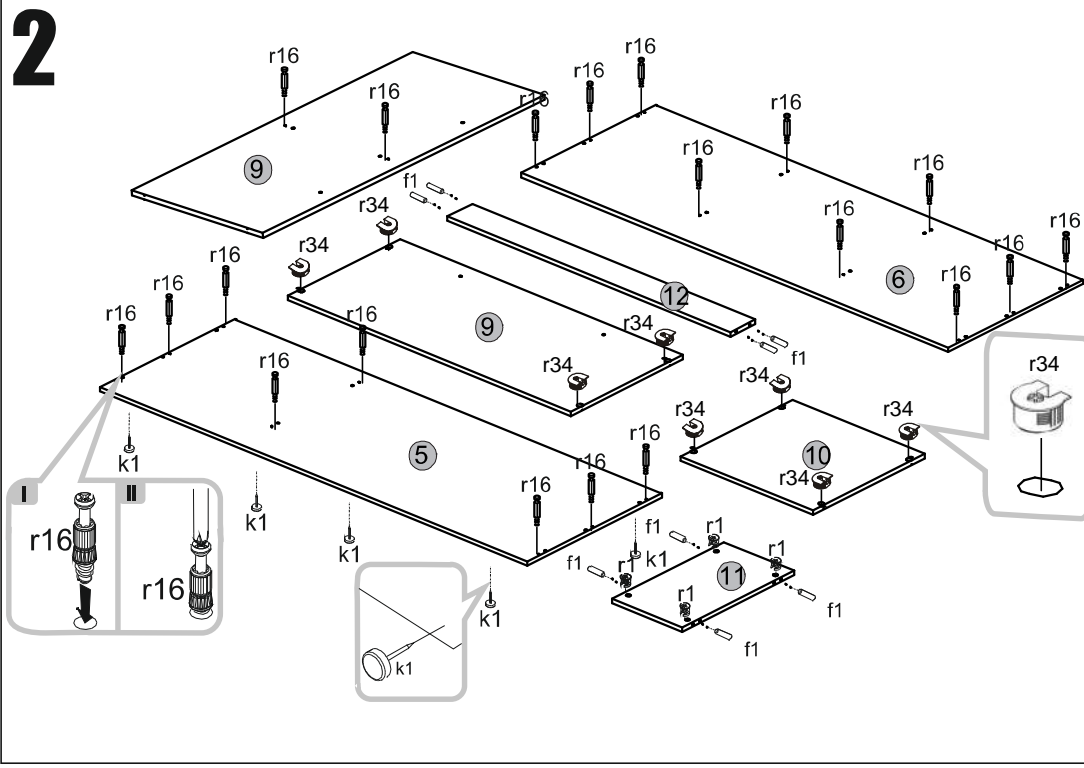

Instalation manual

Wardrobe: 210x240

Element symbol	Dimensions		pcs		Code	Package
1	2086	1224	3	1	SZAFa210x240.001	1/4
2	2086	581	3	2	SZAFa210x240.002	1/4
3	2068	640	16	1	SZAFa210x240.003	1/4
4	2068	640	16	1	SZAFa210x240.004	1/4
5	2402	640	16	1	SZAFa210x240.005	3/4
6	2402	640	16	1	SZAFa210x240.006	3/4
7	2068	531	16	1	SZAFa210x240.007	2/4
8	2068	531	16	1	SZAFa210x240.008	2/4
9	1208	531	16	1	SZAFa210x240.009	4/4
10	564	531	16	2	SZAFa210x240.010	4/4
11	300	531	16	1	SZAFa210x240.011	4/4
12	120	1208	16	1	SZAFa210x240.012	4/4
13	556			2		
14	1200			1		

24x φ2.9x16 mm p55	2x 556 mm 3	32 x φ3.5x12 mm p25	4x 2025 mm n111	4x n111	48x φ3.5x13 mm p27	12 x φ5x13 mm e19
9x φ3.5x16 mm p4	1x 1200 mm 14	170x l1	2x w60	1x 2367 mm n110	1x 2367 mm n110	4x n110
φ3 z10	6x n301	24 x s2	2 x φ7x50 mm e1	2x s1	8x n76	24x n260.01.007 n260
1x z1	8x k1	24x r16	24x φ15x12mm #16 r1	8 x r34	12x r33	28 x φ8x30 mm f1

1**3****2****4**

5**7****6****8**

9

11

10

12

Element symbol	Dimensions			pcs	Code	Package
15	1199	675	16	4		p.
16	1199	675	16	2		p.
17	2025			4		

13