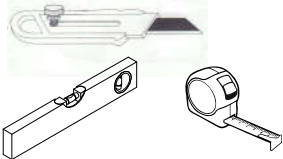

Instalation manual

Wardrobe: 210x240

Element symbol	Dimensions		pcs		Code	Package
1	2086	1224	3	1	SZAFa210x240.001	1/4
2	2086	581	3	2	SZAFa210x240.002	1/4
3	2068	640	16	1	SZAFa210x240.003	1/4
4	2068	640	16	1	SZAFa210x240.004	1/4
5	2402	640	16	1	SZAFa210x240.005	3/4
6	2402	640	16	1	SZAFa210x240.006	3/4
7	2068	531	16	1	SZAFa210x240.007	2/4
8	2068	531	16	1	SZAFa210x240.008	2/4
9	1208	531	16	1	SZAFa210x240.009	4/4
10	564	531	16	2	SZAFa210x240.010	4/4
11	300	531	16	1	SZAFa210x240.011	4/4
12	120	1208	16	1	SZAFa210x240.012	4/4
13	556			2		
14	1200			1		

24x φ2.9x16 mm p55	2x 556 mm 3	32 x φ3.5x12 mm p25	4x 2025 mm n111	4x n111	48x φ3.5x13 mm p27	12 x φ5x13 mm e19
9x φ3.5x16 mm p4	1x 1200 mm 14	170x l1	2x w60	1x 2367 mm n110	1x 2367 mm n110	4x n110
φ3 z10	6x n301	24 x s2	2 x φ7x50 mm e1	2x s1	8x n76	24x n260.01.007 n260
1x z1	8x k1	24x r16	24x φ15x12mm #16 r1	8 x r34	12x r33	28 x φ8x30 mm f1