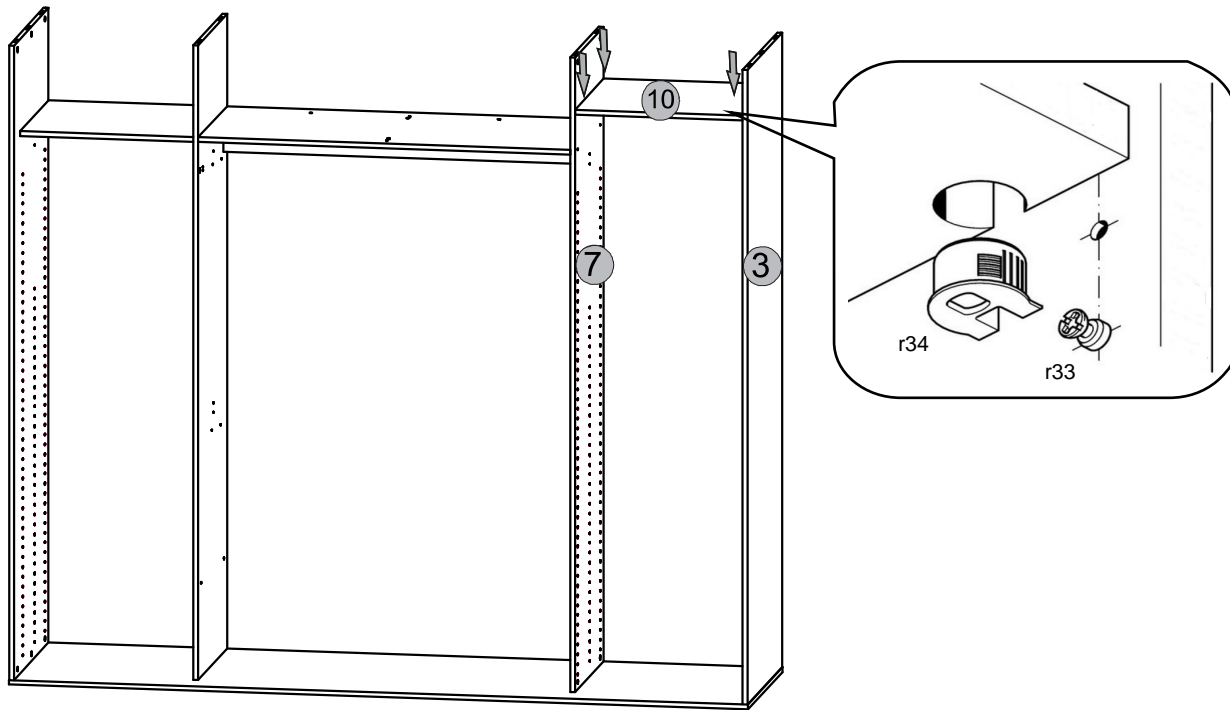

Instalation manual

Wardrobe: 210x240

Element symbol	Dimensions		pcs		Code	Package
1	2086	1224	3	1	SZAFa210x240.001	1/4
2	2086	581	3	2	SZAFa210x240.002	1/4
3	2068	640	16	1	SZAFa210x240.003	1/4
4	2068	640	16	1	SZAFa210x240.004	1/4
5	2402	640	16	1	SZAFa210x240.005	3/4
6	2402	640	16	1	SZAFa210x240.006	3/4
7	2068	531	16	1	SZAFa210x240.007	2/4
8	2068	531	16	1	SZAFa210x240.008	2/4
9	1208	531	16	1	SZAFa210x240.009	4/4
10	564	531	16	2	SZAFa210x240.010	4/4
11	300	531	16	1	SZAFa210x240.011	4/4
12	120	1208	16	1	SZAFa210x240.012	4/4
13	556			2		
14	1200			1		

24x φ2.9x16 mm p55	2x 556 mm 3	32 x φ3.5x12 mm p25	4x 2025 mm n111	4x n111	48x φ3.5x13 mm p27	12 x φ5x13 mm e19
9x φ3.5x16 mm p4	1x 1200 mm 14	170x l1	2x w60	1x 2367 mm n110	1x 2367 mm n110	4x n110
φ3 z10	6x n301	24 x s2	2 x φ7x50 mm e1	2x s1	8x n76	24x n260.01.007 n260
1x z1	8x k1	24x r16	24x φ15x12mm #16 r1	8 x r34	12x r33	28 x φ8x30 mm f1

1**3****2****4**

5**7****6****8**

9

11

10

12

Element symbol	Dimensions			pcs	Code	Package
15	1199	675	16	4		p.
16	1199	675	16	2		p.
17	2025			4		

13