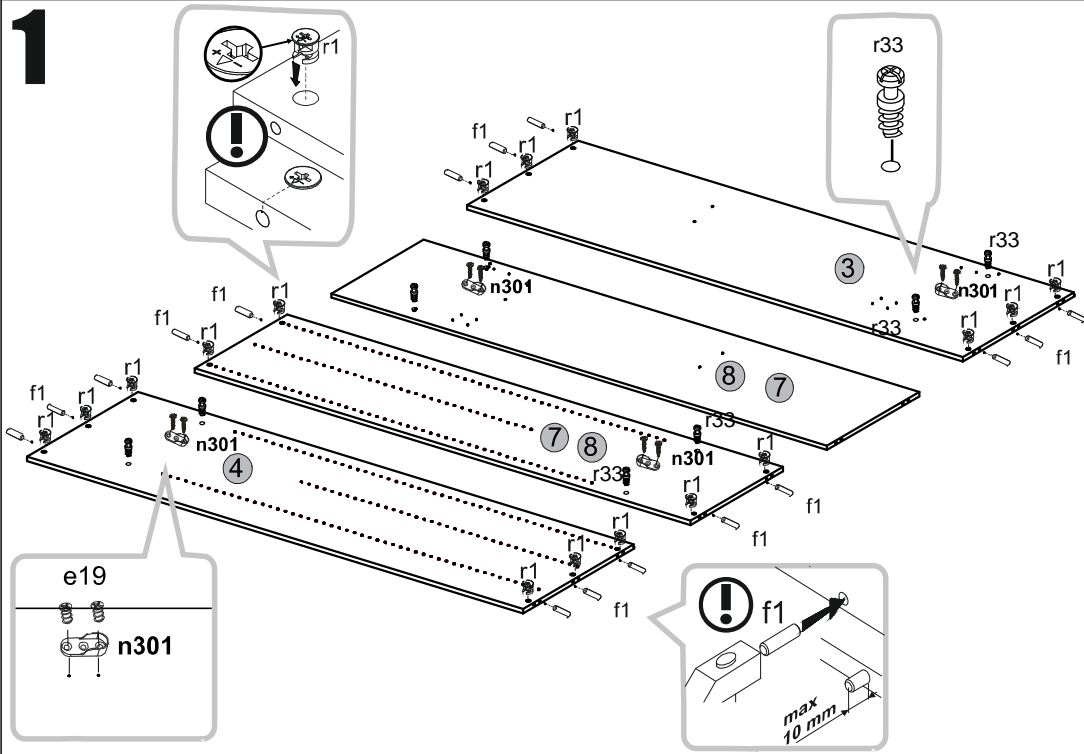

Instalation manual

Wardrobe: 210x240

Element symbol	Dimensions		pcs		Code	Package
1	2086	1224	3	1	SZAFa210x240.001	1/4
2	2086	581	3	2	SZAFa210x240.002	1/4
3	2068	640	16	1	SZAFa210x240.003	1/4
4	2068	640	16	1	SZAFa210x240.004	1/4
5	2402	640	16	1	SZAFa210x240.005	3/4
6	2402	640	16	1	SZAFa210x240.006	3/4
7	2068	531	16	1	SZAFa210x240.007	2/4
8	2068	531	16	1	SZAFa210x240.008	2/4
9	1208	531	16	1	SZAFa210x240.009	4/4
10	564	531	16	2	SZAFa210x240.010	4/4
11	300	531	16	1	SZAFa210x240.011	4/4
12	120	1208	16	1	SZAFa210x240.012	4/4
13	556			2		
14	1200			1		

24x φ2.9x16 mm p55	2x 556 mm 3	32 x φ3.5x12 mm p25	4x 2025 mm n111	4x n111	48x φ3.5x13 mm p27	12 x φ5x13 mm e19
9x φ3.5x16 mm p4	1x 1200 mm 14	170x l1	2x w60	1x 2367 mm n110	1x 2367 mm n110	4x n110
φ3 z10	6x n301	24 x s2	2 x φ7x50 mm e1	2x s1	8x n76	24x n260.01.007 n260
1x z1	8x k1	24x r16	24x φ15x12mm #16 r1	8 x r34	12x r33	28 x φ8x30 mm f1

1**3****2****4**

5**7****6****8**

9

11

10

12

Element symbol	Dimensions			pcs	Code	Package
15	1199	675	16	4		p.
16	1199	675	16	2		p.
17	2025			4		

13