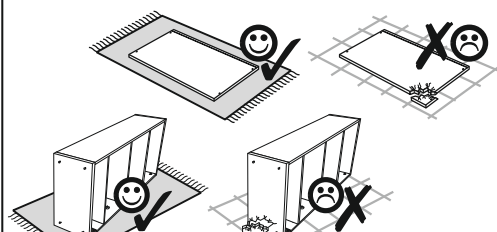

Instalation manual

Wardrobe: 210x240

Element symbol	Dimensions		pcs		Code	Package
1	2086	1224	3	1	SZAFa210x240.001	1/4
2	2086	581	3	2	SZAFa210x240.002	1/4
3	2068	640	16	1	SZAFa210x240.003	1/4
4	2068	640	16	1	SZAFa210x240.004	1/4
5	2402	640	16	1	SZAFa210x240.005	3/4
6	2402	640	16	1	SZAFa210x240.006	3/4
7	2068	531	16	1	SZAFa210x240.007	2/4
8	2068	531	16	1	SZAFa210x240.008	2/4
9	1208	531	16	1	SZAFa210x240.009	4/4
10	564	531	16	2	SZAFa210x240.010	4/4
11	300	531	16	1	SZAFa210x240.011	4/4
12	120	1208	16	1	SZAFa210x240.012	4/4
13	556			2		
14	1200			1		