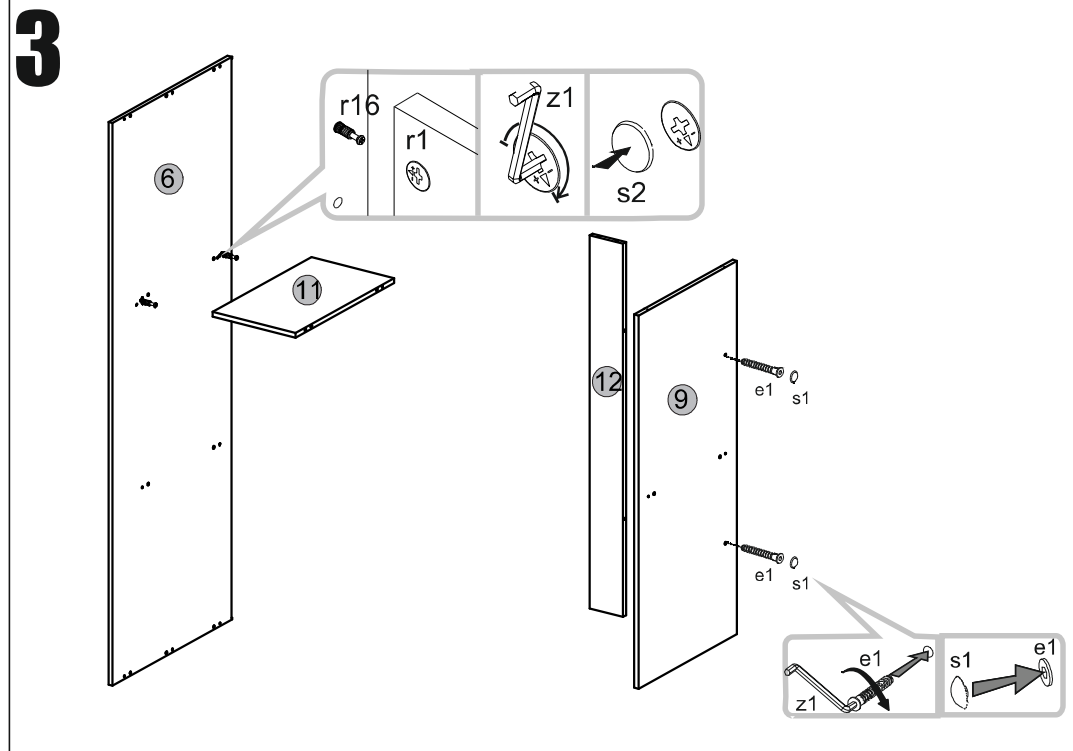

Instalation manual

Wardrobe: 210x240

Element symbol	Dimensions		pcs		Code	Package
1	2086	1224	3	1	SZAFa210x240.001	1/4
2	2086	581	3	2	SZAFa210x240.002	1/4
3	2068	640	16	1	SZAFa210x240.003	1/4
4	2068	640	16	1	SZAFa210x240.004	1/4
5	2402	640	16	1	SZAFa210x240.005	3/4
6	2402	640	16	1	SZAFa210x240.006	3/4
7	2068	531	16	1	SZAFa210x240.007	2/4
8	2068	531	16	1	SZAFa210x240.008	2/4
9	1208	531	16	1	SZAFa210x240.009	4/4
10	564	531	16	2	SZAFa210x240.010	4/4
11	300	531	16	1	SZAFa210x240.011	4/4
12	120	1208	16	1	SZAFa210x240.012	4/4
13	556			2		
14	1200			1		

1**3****2****4**

5**7****6****8**

9

11

10

12

Element symbol	Dimensions			pcs	Code	Package
15	1199	675	16	4		p.
16	1199	675	16	2		p.
17	2025			4		

13