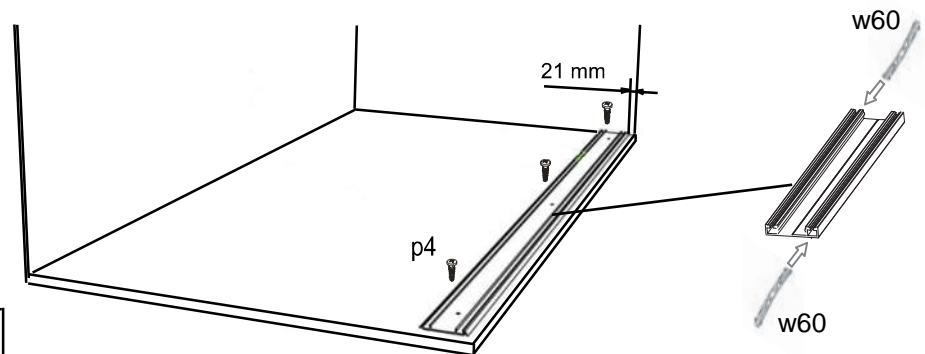

Instalation manual

Wardrobe: 210x200

Element symbol	Dimensions			pcs	Code	Package
1	2086	824	3	1	SZAFKA210x200.001	1/4
2	2086	581	3	2	SZAFKA210x200.002	1/4
3	2068	640	16	1	SZAFKA210x200.003	1/4
4	2068	640	16	1	SZAFKA210x200.004	1/4
5	2002	640	16	1	SZAFKA210x200.005	3/4
6	2002	640	16	1	SZAFKA210x200.006	3/4
7	2068	531	16	1	SZAFKA210x200.007	2/4
8	2068	531	16	1	SZAFKA210x200.008	2/4
9	808	531	16	1	SZAFKA210x200.009	4/4
10	564	531	16	2	SZAFKA210x200.010	4/4
11	556			2		
12	800			1		

1

2

3**5****4****6**

11

Element symbol	Dimensions			pcs	Code	Package
13	999	675	16	4		p.
14	999	675	16	2		p.
15	2025			4		

12