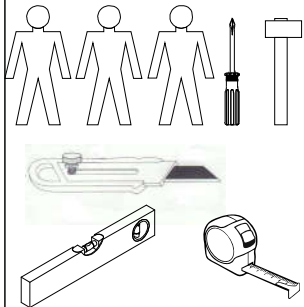

Instalation manual

Wardrobe: 210x200

Element symbol	Dimensions			pcs	Code	Package
1	2086	824	3	1	SZAFKA210x200.001	1/4
2	2086	581	3	2	SZAFKA210x200.002	1/4
3	2068	640	16	1	SZAFKA210x200.003	1/4
4	2068	640	16	1	SZAFKA210x200.004	1/4
5	2002	640	16	1	SZAFKA210x200.005	3/4
6	2002	640	16	1	SZAFKA210x200.006	3/4
7	2068	531	16	1	SZAFKA210x200.007	2/4
8	2068	531	16	1	SZAFKA210x200.008	2/4
9	808	531	16	1	SZAFKA210x200.009	4/4
10	564	531	16	2	SZAFKA210x200.010	4/4
11	556			2		
12	800			1		

1

2

3**5****4****6**

11

Element symbol	Dimensions			pcs	Code	Package
13	999	675	16	4		p.
14	999	675	16	2		p.
15	2025			4		

12