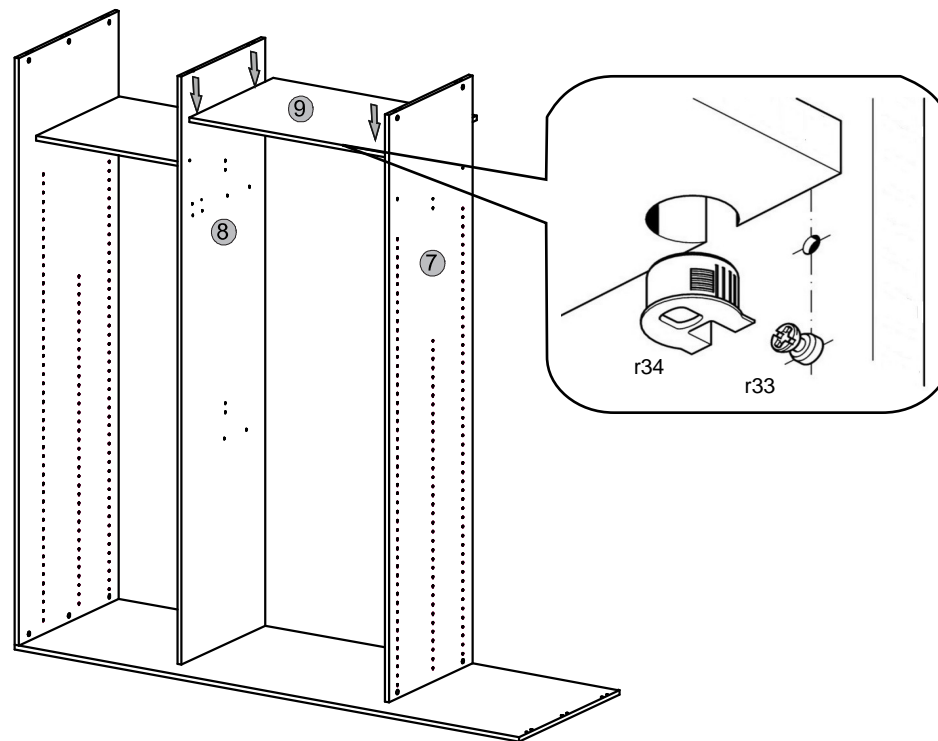

Instalation manual

Wardrobe: 210x200

Element symbol	Dimensions			pcs	Code	Package
1	2086	824	3	1	SZAFKA210x200.001	1/4
2	2086	581	3	2	SZAFKA210x200.002	1/4
3	2068	640	16	1	SZAFKA210x200.003	1/4
4	2068	640	16	1	SZAFKA210x200.004	1/4
5	2002	640	16	1	SZAFKA210x200.005	3/4
6	2002	640	16	1	SZAFKA210x200.006	3/4
7	2068	531	16	1	SZAFKA210x200.007	2/4
8	2068	531	16	1	SZAFKA210x200.008	2/4
9	808	531	16	1	SZAFKA210x200.009	4/4
10	564	531	16	2	SZAFKA210x200.010	4/4
11	556			2		
12	800			1		

1

2

3**5****4****6**

11

Element symbol	Dimensions			pcs	Code	Package
13	999	675	16	4		p.
14	999	675	16	2		p.
15	2025			4		

12