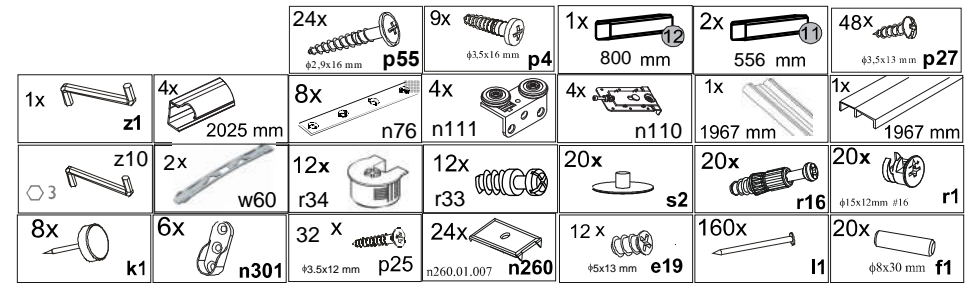

Instalation manual

Wardrobe: 210x200

Element symbol	Dimensions			pcs	Code	Package
1	2086	824	3	1	SZAFKA210x200.001	1/4
2	2086	581	3	2	SZAFKA210x200.002	1/4
3	2068	640	16	1	SZAFKA210x200.003	1/4
4	2068	640	16	1	SZAFKA210x200.004	1/4
5	2002	640	16	1	SZAFKA210x200.005	3/4
6	2002	640	16	1	SZAFKA210x200.006	3/4
7	2068	531	16	1	SZAFKA210x200.007	2/4
8	2068	531	16	1	SZAFKA210x200.008	2/4
9	808	531	16	1	SZAFKA210x200.009	4/4
10	564	531	16	2	SZAFKA210x200.010	4/4
11	556			2		
12	800			1		

1

2

3**5****4****6**

11

Element symbol	Dimensions			pcs	Code	Package
13	999	675	16	4		p.
14	999	675	16	2		p.
15	2025			4		

12