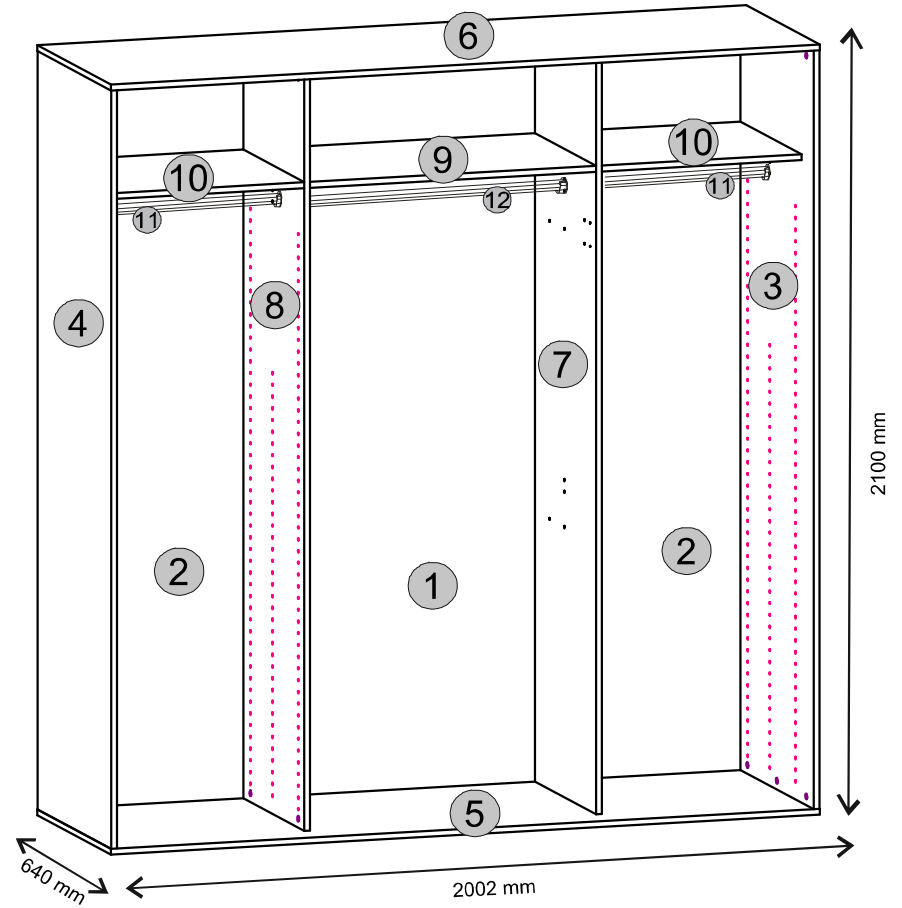

Instalation manual

Wardrobe: 210x200

Element symbol	Dimensions			pcs	Code	Package
1	2086	824	3	1	SZAFKA210x200.001	1/4
2	2086	581	3	2	SZAFKA210x200.002	1/4
3	2068	640	16	1	SZAFKA210x200.003	1/4
4	2068	640	16	1	SZAFKA210x200.004	1/4
5	2002	640	16	1	SZAFKA210x200.005	3/4
6	2002	640	16	1	SZAFKA210x200.006	3/4
7	2068	531	16	1	SZAFKA210x200.007	2/4
8	2068	531	16	1	SZAFKA210x200.008	2/4
9	808	531	16	1	SZAFKA210x200.009	4/4
10	564	531	16	2	SZAFKA210x200.010	4/4
11	556			2		
12	800			1		

1

2

3**5****4****6**

11

Element symbol	Dimensions			pcs	Code	Package
13	999	675	16	4		p.
14	999	675	16	2		p.
15	2025			4		

12