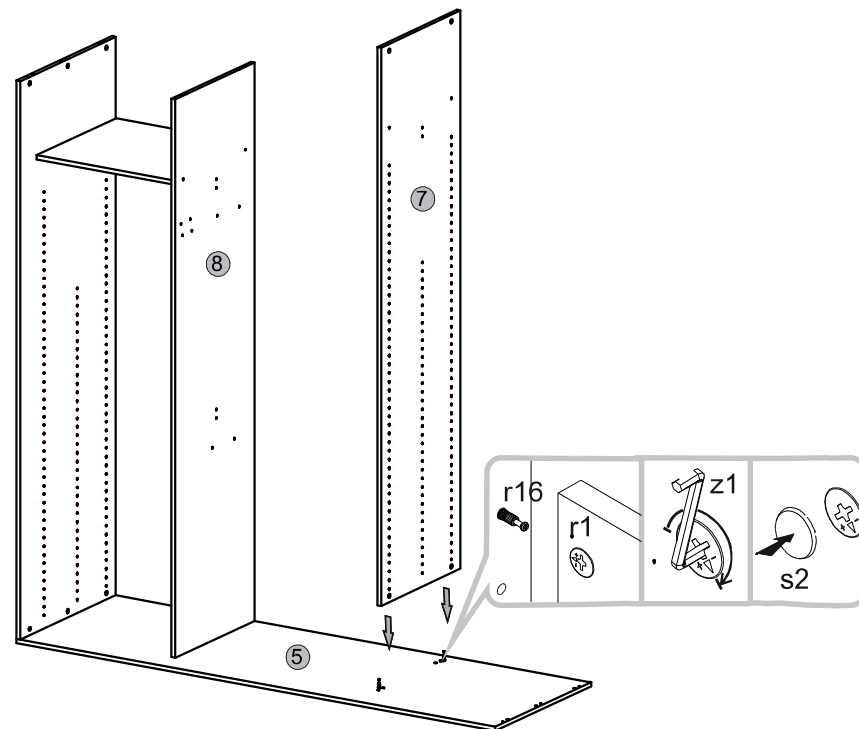

Instalation manual

Wardrobe: 210x200

Element symbol	Dimensions			pcs	Code	Package
1	2086	824	3	1	SZAFKA210x200.001	1/4
2	2086	581	3	2	SZAFKA210x200.002	1/4
3	2068	640	16	1	SZAFKA210x200.003	1/4
4	2068	640	16	1	SZAFKA210x200.004	1/4
5	2002	640	16	1	SZAFKA210x200.005	3/4
6	2002	640	16	1	SZAFKA210x200.006	3/4
7	2068	531	16	1	SZAFKA210x200.007	2/4
8	2068	531	16	1	SZAFKA210x200.008	2/4
9	808	531	16	1	SZAFKA210x200.009	4/4
10	564	531	16	2	SZAFKA210x200.010	4/4
11	556			2		
12	800			1		

1

2

3**5****4****6**

11

Element symbol	Dimensions			pcs	Code	Package
13	999	675	16	4		p.
14	999	675	16	2		p.
15	2025			4		

12