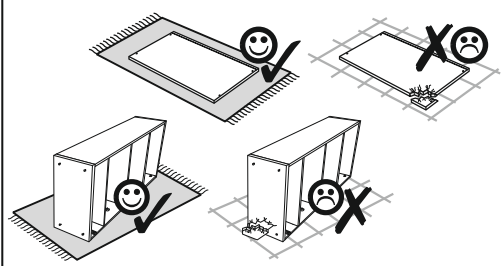

# Instalation manual

Wardrobe: 240x200

Element symbol	Dimensions			pcs	Code	Package
1	2368	640	16	1	SZAF A240x200.003	1/4
2	2368	640	16	1	SZAF A240x200.004	1/4
3	2002	640	16	1	SZAF A240x200.005	3/4
4	2002	640	16	1	SZAF A240x200.006	3/4
5	2368	531	16	1	SZAF A240x200.007	2/4
6	2368	531	16	1	SZAF A240x200.008	2/4
7	808	531	16	2	SZAF A240x200.009	4/4
8	564	531	16	4	SZAF A240x200.010	4/4
9	2386	824	3	1	SZAF A240x200.001	1/4
10	2386	581	3	2	SZAF A240x200.002	1/4
11	556			2		
12	800			1		