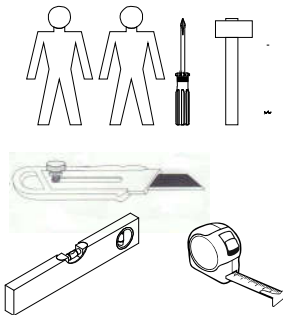

# Instalation manual

Wardrobe: 240x200

Element symbol	Dimensions			pcs	Code	Package
1	2368	640	16	1	SZAF A240x200.003	1/4
2	2368	640	16	1	SZAF A240x200.004	1/4
3	2002	640	16	1	SZAF A240x200.005	3/4
4	2002	640	16	1	SZAF A240x200.006	3/4
5	2368	531	16	1	SZAF A240x200.007	2/4
6	2368	531	16	1	SZAF A240x200.008	2/4
7	808	531	16	2	SZAF A240x200.009	4/4
8	564	531	16	4	SZAF A240x200.010	4/4
9	2386	824	3	1	SZAF A240x200.001	1/4
10	2386	581	3	2	SZAF A240x200.002	1/4
11	556			2		
12	800			1		