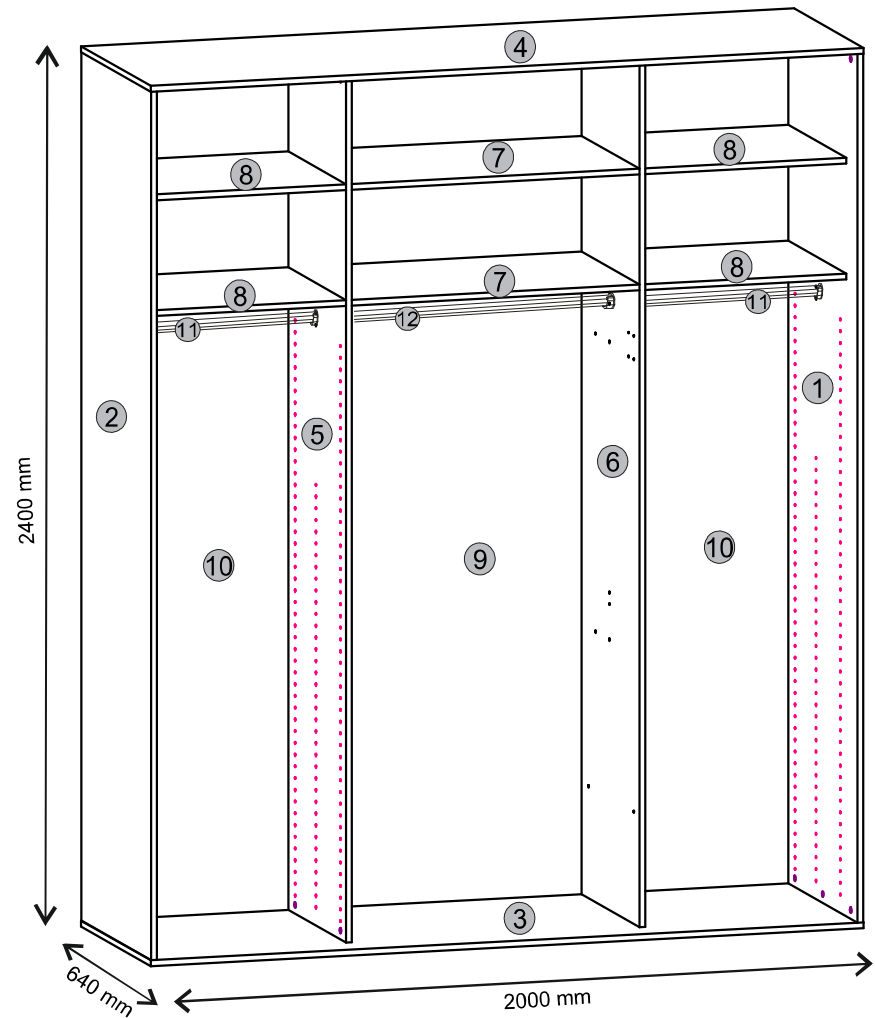

# Instalation manual

Wardrobe: 240x200

Element symbol	Dimensions			pcs	Code	Package
1	2368	640	16	1	SZAF A240x200.003	1/4
2	2368	640	16	1	SZAF A240x200.004	1/4
3	2002	640	16	1	SZAF A240x200.005	3/4
4	2002	640	16	1	SZAF A240x200.006	3/4
5	2368	531	16	1	SZAF A240x200.007	2/4
6	2368	531	16	1	SZAF A240x200.008	2/4
7	808	531	16	2	SZAF A240x200.009	4/4
8	564	531	16	4	SZAF A240x200.010	4/4
9	2386	824	3	1	SZAF A240x200.001	1/4
10	2386	581	3	2	SZAF A240x200.002	1/4
11	556			2		
12	800			1		