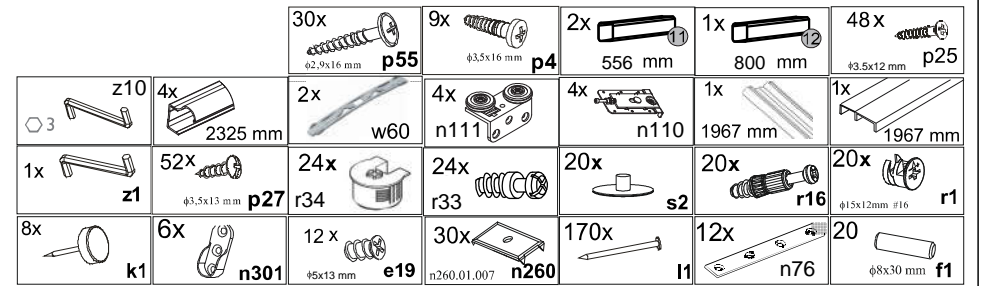

# Instalation manual

Wardrobe: 240x200

Element symbol	Dimensions			pcs	Code	Package
1	2368	640	16	1	SZAF A240x200.003	1/4
2	2368	640	16	1	SZAF A240x200.004	1/4
3	2002	640	16	1	SZAF A240x200.005	3/4
4	2002	640	16	1	SZAF A240x200.006	3/4
5	2368	531	16	1	SZAF A240x200.007	2/4
6	2368	531	16	1	SZAF A240x200.008	2/4
7	808	531	16	2	SZAF A240x200.009	4/4
8	564	531	16	4	SZAF A240x200.010	4/4
9	2386	824	3	1	SZAF A240x200.001	1/4
10	2386	581	3	2	SZAF A240x200.002	1/4
11	556			2		
12	800			1		