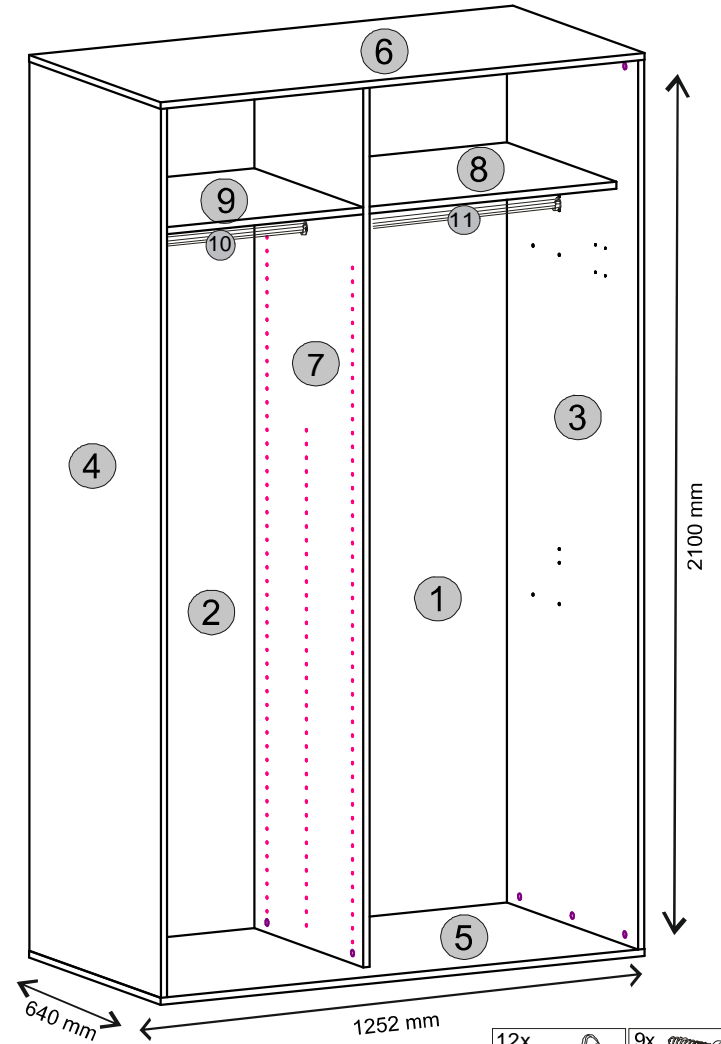

Instalation manual

Wardrobe: 210x125

| Element symbol | Dimensions | | pcs | Code | Package | |
|----------------|------------|-----|-----|------|-------------------|-----|
| 1 | 2086 | 655 | 3 | 1 | SZAF A210x125.001 | 1/2 |
| 2 | 2086 | 581 | 3 | 1 | SZAF A210x125.002 | 1/2 |
| 3 | 2068 | 640 | 16 | 1 | SZAF A210x125.003 | 1/2 |
| 4 | 2068 | 640 | 16 | 1 | SZAF A210x125.004 | 1/2 |
| 5 | 1252 | 640 | 16 | 1 | SZAF A210x125.005 | 2/2 |
| 6 | 1252 | 640 | 16 | 1 | SZAF A210x125.006 | 2/2 |
| 7 | 2068 | 531 | 16 | 1 | SZAF A210x125.008 | 1/2 |
| 8 | 638 | 531 | 16 | 1 | SZAF A210x125.009 | 2/2 |
| 9 | 564 | 531 | 16 | 1 | SZAF A210x125.010 | 2/2 |
| 10 | 556 | | | 1 | | |
| 11 | 630 | | | 1 | | |

1**3****2****4**

5**7****6****8**

9

| Element symbol | Dimensions | | | pcs | Code | Package |
|----------------|------------|-----|----|-----|------|---------|
| 12 | 624 | 675 | 16 | 4 | | p. |
| 13 | 624 | 675 | 16 | 2 | | p. |
| 14 | 2025 | | | 4 | | |