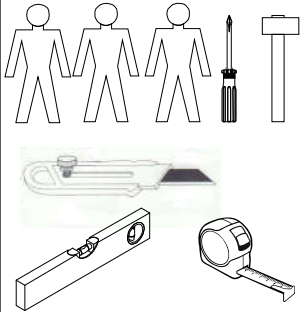

Instalation manual

Wardrobe: 210x125

| Element symbol | Dimensions | | pcs | Code | Package | |
|----------------|------------|-----|-----|------|-------------------|-----|
| 1 | 2086 | 655 | 3 | 1 | SZAF A210x125.001 | 1/2 |
| 2 | 2086 | 581 | 3 | 1 | SZAF A210x125.002 | 1/2 |
| 3 | 2068 | 640 | 16 | 1 | SZAF A210x125.003 | 1/2 |
| 4 | 2068 | 640 | 16 | 1 | SZAF A210x125.004 | 1/2 |
| 5 | 1252 | 640 | 16 | 1 | SZAF A210x125.005 | 2/2 |
| 6 | 1252 | 640 | 16 | 1 | SZAF A210x125.006 | 2/2 |
| 7 | 2068 | 531 | 16 | 1 | SZAF A210x125.008 | 1/2 |
| 8 | 638 | 531 | 16 | 1 | SZAF A210x125.009 | 2/2 |
| 9 | 564 | 531 | 16 | 1 | SZAF A210x125.010 | 2/2 |
| 10 | 556 | | | 1 | | |
| 11 | 630 | | | 1 | | |

1**3****2****4**

5**7****6****8**

9

| Element symbol | Dimensions | | | pcs | Code | Package |
|----------------|------------|-----|----|-----|------|---------|
| 12 | 624 | 675 | 16 | 4 | | p. |
| 13 | 624 | 675 | 16 | 2 | | p. |
| 14 | 2025 | | | 4 | | |