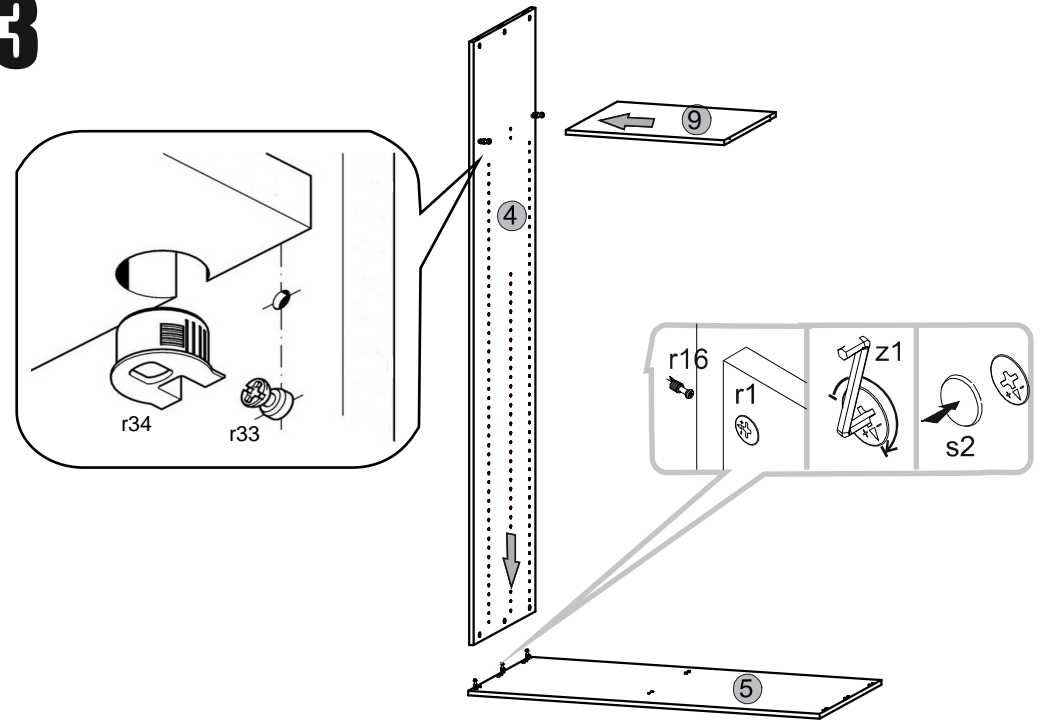

Instalation manual

Wardrobe: 210x125

| Element symbol | Dimensions | | pcs | Code | Package | |
|----------------|------------|-----|-----|------|-------------------|-----|
| 1 | 2086 | 655 | 3 | 1 | SZAF A210x125.001 | 1/2 |
| 2 | 2086 | 581 | 3 | 1 | SZAF A210x125.002 | 1/2 |
| 3 | 2068 | 640 | 16 | 1 | SZAF A210x125.003 | 1/2 |
| 4 | 2068 | 640 | 16 | 1 | SZAF A210x125.004 | 1/2 |
| 5 | 1252 | 640 | 16 | 1 | SZAF A210x125.005 | 2/2 |
| 6 | 1252 | 640 | 16 | 1 | SZAF A210x125.006 | 2/2 |
| 7 | 2068 | 531 | 16 | 1 | SZAF A210x125.008 | 1/2 |
| 8 | 638 | 531 | 16 | 1 | SZAF A210x125.009 | 2/2 |
| 9 | 564 | 531 | 16 | 1 | SZAF A210x125.010 | 2/2 |
| 10 | 556 | | | 1 | | |
| 11 | 630 | | | 1 | | |

1**3****2****4**

5**7****6****8**

9

| Element symbol | Dimensions | | | pcs | Code | Package |
|----------------|------------|-----|----|-----|------|---------|
| 12 | 624 | 675 | 16 | 4 | | p. |
| 13 | 624 | 675 | 16 | 2 | | p. |
| 14 | 2025 | | | 4 | | |