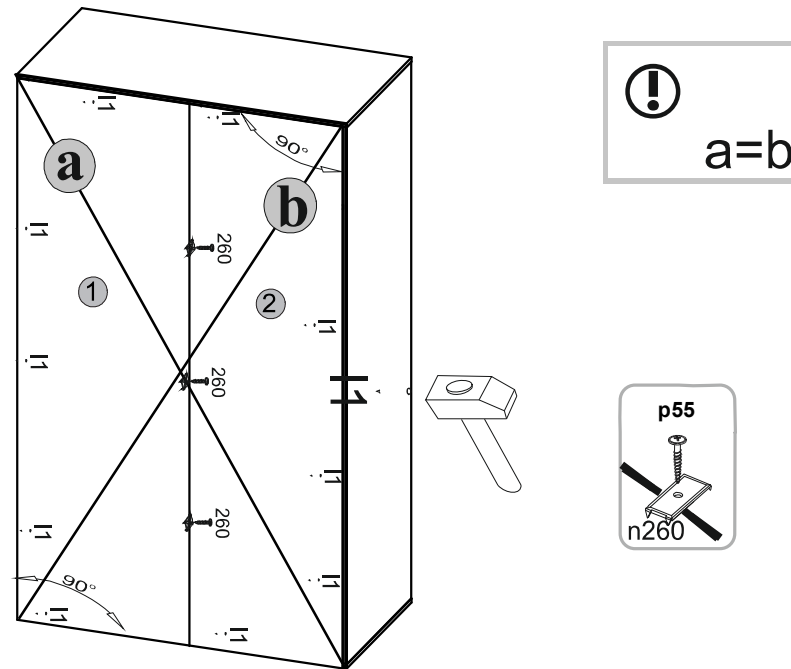

Instalation manual

Wardrobe: 210x125

| Element symbol | Dimensions | | pcs | Code | Package | |
|----------------|------------|-----|-----|------|-------------------|-----|
| 1 | 2086 | 655 | 3 | 1 | SZAF A210x125.001 | 1/2 |
| 2 | 2086 | 581 | 3 | 1 | SZAF A210x125.002 | 1/2 |
| 3 | 2068 | 640 | 16 | 1 | SZAF A210x125.003 | 1/2 |
| 4 | 2068 | 640 | 16 | 1 | SZAF A210x125.004 | 1/2 |
| 5 | 1252 | 640 | 16 | 1 | SZAF A210x125.005 | 2/2 |
| 6 | 1252 | 640 | 16 | 1 | SZAF A210x125.006 | 2/2 |
| 7 | 2068 | 531 | 16 | 1 | SZAF A210x125.008 | 1/2 |
| 8 | 638 | 531 | 16 | 1 | SZAF A210x125.009 | 2/2 |
| 9 | 564 | 531 | 16 | 1 | SZAF A210x125.010 | 2/2 |
| 10 | 556 | | | 1 | | |
| 11 | 630 | | | 1 | | |

1**3****2****4**

5**7****6****8**

9

| Element symbol | Dimensions | | | pcs | Code | Package |
|----------------|------------|-----|----|-----|------|---------|
| 12 | 624 | 675 | 16 | 4 | | p. |
| 13 | 624 | 675 | 16 | 2 | | p. |
| 14 | 2025 | | | 4 | | |