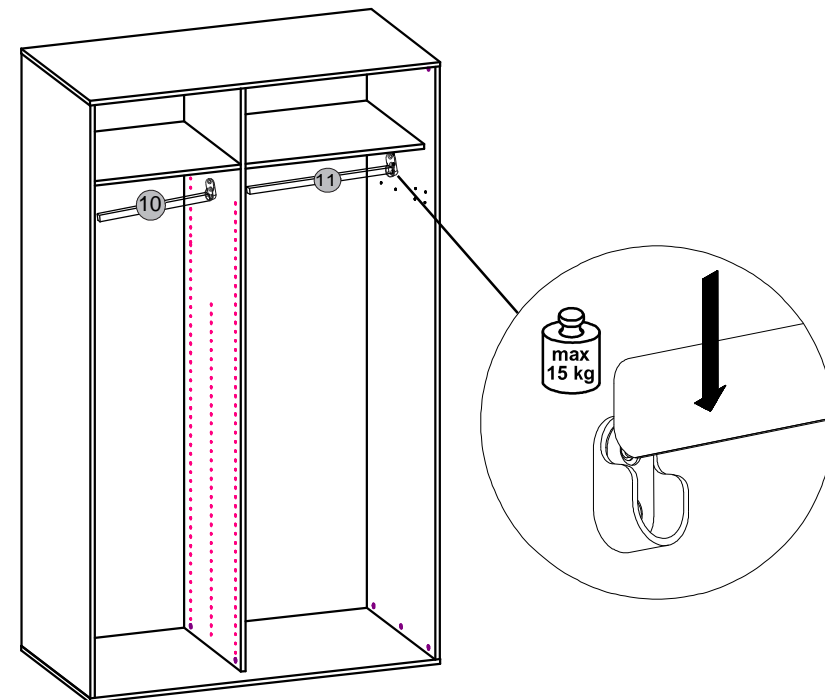

Instalation manual

Wardrobe: 210x125

| Element symbol | Dimensions | | pcs | Code | Package | |
|----------------|------------|-----|-----|------|-------------------|-----|
| 1 | 2086 | 655 | 3 | 1 | SZAF A210x125.001 | 1/2 |
| 2 | 2086 | 581 | 3 | 1 | SZAF A210x125.002 | 1/2 |
| 3 | 2068 | 640 | 16 | 1 | SZAF A210x125.003 | 1/2 |
| 4 | 2068 | 640 | 16 | 1 | SZAF A210x125.004 | 1/2 |
| 5 | 1252 | 640 | 16 | 1 | SZAF A210x125.005 | 2/2 |
| 6 | 1252 | 640 | 16 | 1 | SZAF A210x125.006 | 2/2 |
| 7 | 2068 | 531 | 16 | 1 | SZAF A210x125.008 | 1/2 |
| 8 | 638 | 531 | 16 | 1 | SZAF A210x125.009 | 2/2 |
| 9 | 564 | 531 | 16 | 1 | SZAF A210x125.010 | 2/2 |
| 10 | 556 | | | 1 | | |
| 11 | 630 | | | 1 | | |

1**3****2****4**

5**7****6****8**

9

| Element symbol | Dimensions | | | pcs | Code | Package |
|----------------|------------|-----|----|-----|------|---------|
| 12 | 624 | 675 | 16 | 4 | | p. |
| 13 | 624 | 675 | 16 | 2 | | p. |
| 14 | 2025 | | | 4 | | |