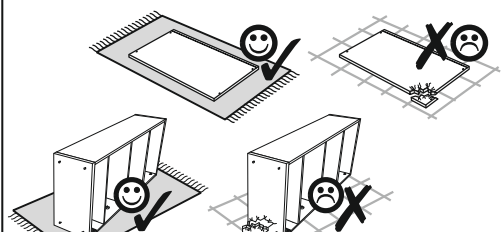

Instalation manual

Wardrobe: 210x125

| Element symbol | Dimensions | | pcs | Code | Package | |
|----------------|------------|-----|-----|------|-------------------|-----|
| 1 | 2086 | 655 | 3 | 1 | SZAF A210x125.001 | 1/2 |
| 2 | 2086 | 581 | 3 | 1 | SZAF A210x125.002 | 1/2 |
| 3 | 2068 | 640 | 16 | 1 | SZAF A210x125.003 | 1/2 |
| 4 | 2068 | 640 | 16 | 1 | SZAF A210x125.004 | 1/2 |
| 5 | 1252 | 640 | 16 | 1 | SZAF A210x125.005 | 2/2 |
| 6 | 1252 | 640 | 16 | 1 | SZAF A210x125.006 | 2/2 |
| 7 | 2068 | 531 | 16 | 1 | SZAF A210x125.008 | 1/2 |
| 8 | 638 | 531 | 16 | 1 | SZAF A210x125.009 | 2/2 |
| 9 | 564 | 531 | 16 | 1 | SZAF A210x125.010 | 2/2 |
| 10 | 556 | | | 1 | | |
| 11 | 630 | | | 1 | | |

1**3****2****4**

5**7****6****8**

9

| Element symbol | Dimensions | | | pcs | Code | Package |
|----------------|------------|-----|----|-----|------|---------|
| 12 | 624 | 675 | 16 | 4 | | p. |
| 13 | 624 | 675 | 16 | 2 | | p. |
| 14 | 2025 | | | 4 | | |