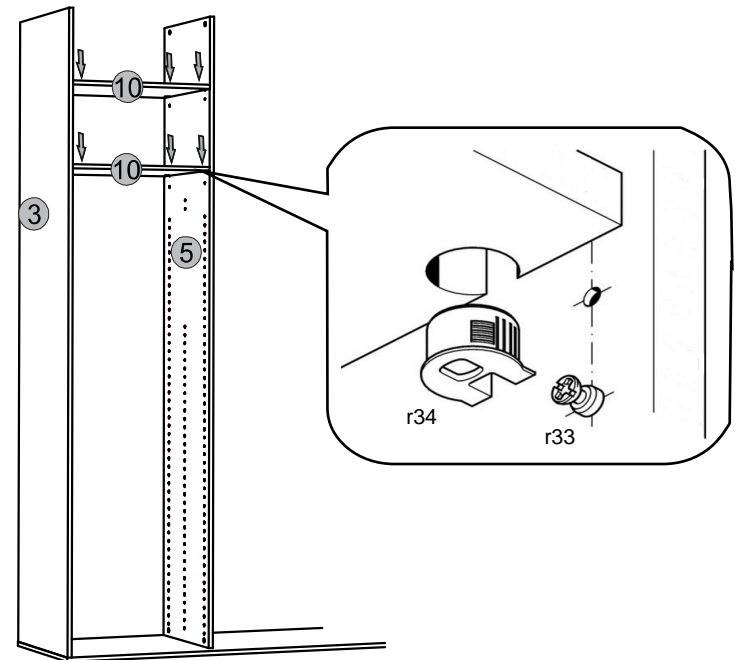

Instalation manual

Wardrobe: 240x240

Element symbol	Dimensions			pcs	Code	Package
1	2402	640	16	1	SZAF A240x240.003	3/5
2	2402	640	16	1	SZAF A240x240.004	3/5
3	2368	640	16	1	SZAF A240x240.005	1/5
4	2368	640	16	1	SZAF A240x240.006	1/5
5	2368	531	16	1	SZAF A240x240.007	2/5
6	2368	531	16	1	SZAF A240x240.008	2/5
7	1208	531	16	1	SZAF A240x240.009	5/5
8	616	531	16	1	SZAF A240x240.010	5/5
9	596	531	16	2	SZAF A240x240.011	5/5
10	564	531	16	4	SZAF A240x240.012	4/5
11	120	1208	16	1	SZAF A240x240.013	5/5
12	2386	1224	3	1	SZAF A240x240.001	1/5
13	2386	581	3	2	SZAF A240x240.002	1/5
14	556			2		
15	1200			1		

1

3

2

4

5**7****6****8**

9**11****10****12**

13

14