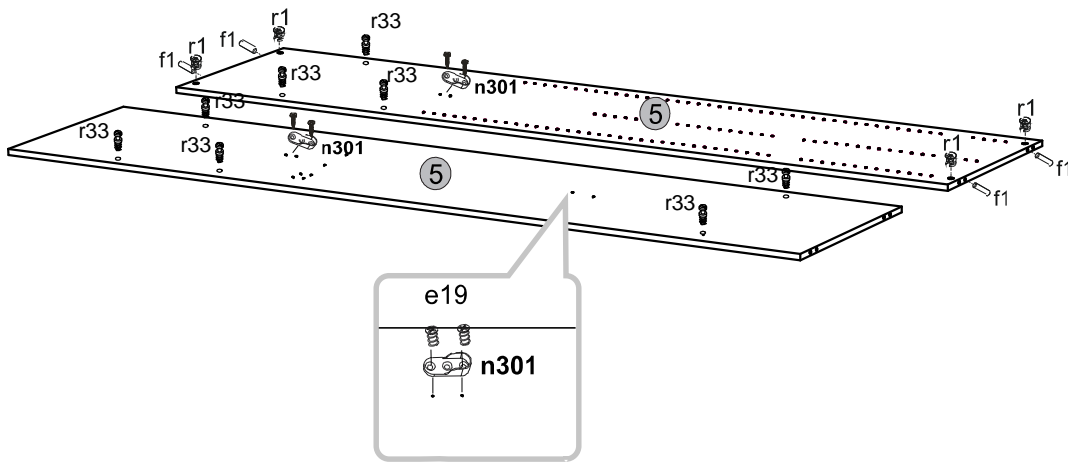

Instalation manual

Wardrobe: 240x240

Element symbol	Dimensions			pcs	Code	Package
1	2402	640	16	1	SZAF A240x240.003	3/5
2	2402	640	16	1	SZAF A240x240.004	3/5
3	2368	640	16	1	SZAF A240x240.005	1/5
4	2368	640	16	1	SZAF A240x240.006	1/5
5	2368	531	16	1	SZAF A240x240.007	2/5
6	2368	531	16	1	SZAF A240x240.008	2/5
7	1208	531	16	1	SZAF A240x240.009	5/5
8	616	531	16	1	SZAF A240x240.010	5/5
9	596	531	16	2	SZAF A240x240.011	5/5
10	564	531	16	4	SZAF A240x240.012	4/5
11	120	1208	16	1	SZAF A240x240.013	5/5
12	2386	1224	3	1	SZAF A240x240.001	1/5
13	2386	581	3	2	SZAF A240x240.002	1/5
14	556			2		
15	1200			1		

30x #2,9x16 mm p55	9x #3,5x16 mm p4	1x 1200 mm 5	2x 556 mm 4	4x 2325 mm n110	48 x #3,5x12 mm p25	2x w60
z10 #3	1x z1	52x #3,5x13 mm p27	4x n111	4x n110	1x 2367 mm	1x 2367 mm
2x s1	2x #7x50 mm e1	28x r34	28x r33	24x s2	24x r16	24x #15x12mm #16 r1
8x k1	6x n301	12 x #5x13 mm e19	30x n260.01.007 n260	200x l1	12x n76	28 #8x30 mm f1

1

3

2

4

5**7****6****8**

9**11****10****12**

13

14