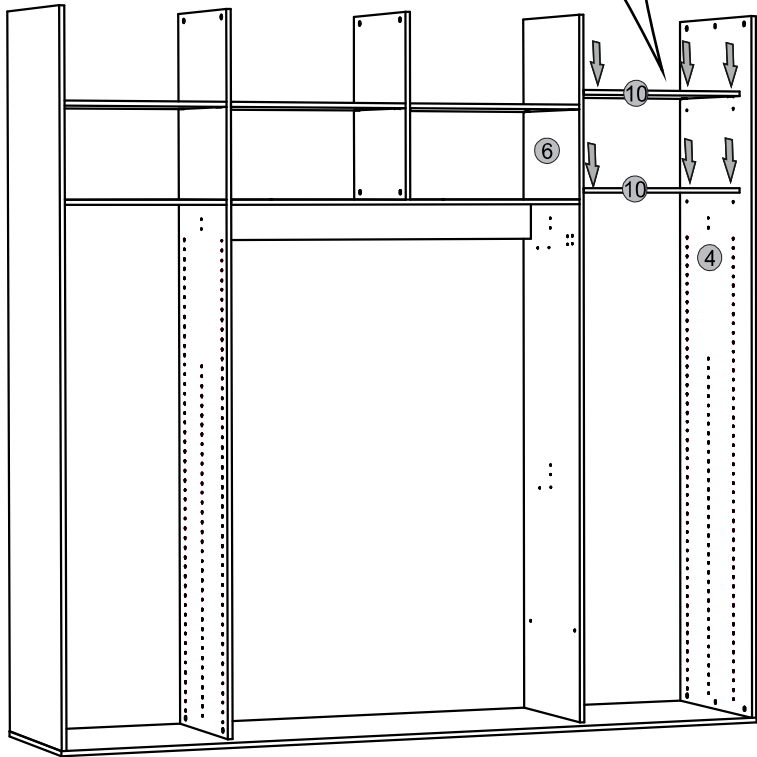

Instalation manual

Wardrobe: 240x240

Element symbol	Dimensions			pcs	Code	Package
1	2402	640	16	1	SZAF A240x240.003	3/5
2	2402	640	16	1	SZAF A240x240.004	3/5
3	2368	640	16	1	SZAF A240x240.005	1/5
4	2368	640	16	1	SZAF A240x240.006	1/5
5	2368	531	16	1	SZAF A240x240.007	2/5
6	2368	531	16	1	SZAF A240x240.008	2/5
7	1208	531	16	1	SZAF A240x240.009	5/5
8	616	531	16	1	SZAF A240x240.010	5/5
9	596	531	16	2	SZAF A240x240.011	5/5
10	564	531	16	4	SZAF A240x240.012	4/5
11	120	1208	16	1	SZAF A240x240.013	5/5
12	2386	1224	3	1	SZAF A240x240.001	1/5
13	2386	581	3	2	SZAF A240x240.002	1/5
14	556			2		
15	1200			1		

1

3

2

4

5**7****6****8**

9**11****10****12**

13

14