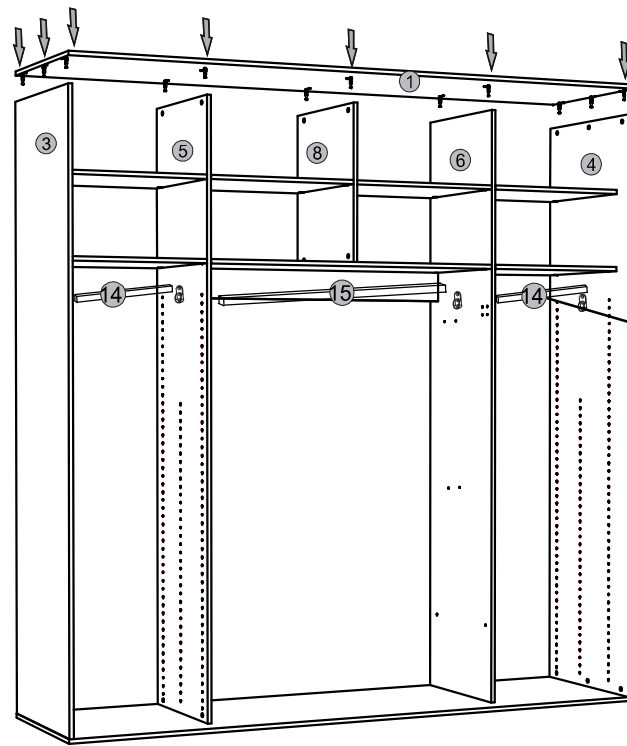

Instalation manual

Wardrobe: 240x240

Element symbol	Dimensions			pcs	Code	Package
1	2402	640	16	1	SZAF A240x240.003	3/5
2	2402	640	16	1	SZAF A240x240.004	3/5
3	2368	640	16	1	SZAF A240x240.005	1/5
4	2368	640	16	1	SZAF A240x240.006	1/5
5	2368	531	16	1	SZAF A240x240.007	2/5
6	2368	531	16	1	SZAF A240x240.008	2/5
7	1208	531	16	1	SZAF A240x240.009	5/5
8	616	531	16	1	SZAF A240x240.010	5/5
9	596	531	16	2	SZAF A240x240.011	5/5
10	564	531	16	4	SZAF A240x240.012	4/5
11	120	1208	16	1	SZAF A240x240.013	5/5
12	2386	1224	3	1	SZAF A240x240.001	1/5
13	2386	581	3	2	SZAF A240x240.002	1/5
14	556			2		
15	1200			1		

1

3

2

4

5**7****6****8**

9**11****10****12**

13

14