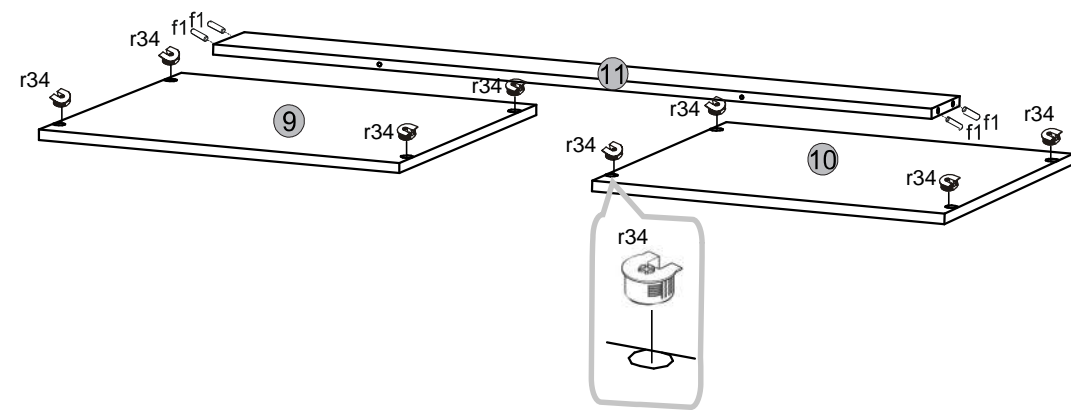

Instalation manual

Wardrobe: 240x240

Element symbol	Dimensions			pcs	Code	Package
1	2402	640	16	1	SZAF A240x240.003	3/5
2	2402	640	16	1	SZAF A240x240.004	3/5
3	2368	640	16	1	SZAF A240x240.005	1/5
4	2368	640	16	1	SZAF A240x240.006	1/5
5	2368	531	16	1	SZAF A240x240.007	2/5
6	2368	531	16	1	SZAF A240x240.008	2/5
7	1208	531	16	1	SZAF A240x240.009	5/5
8	616	531	16	1	SZAF A240x240.010	5/5
9	596	531	16	2	SZAF A240x240.011	5/5
10	564	531	16	4	SZAF A240x240.012	4/5
11	120	1208	16	1	SZAF A240x240.013	5/5
12	2386	1224	3	1	SZAF A240x240.001	1/5
13	2386	581	3	2	SZAF A240x240.002	1/5
14	556			2		
15	1200			1		

30x #2,9x16 mm p55	9x #3,5x16 mm p4	1x 1200 mm 5	2x 556 mm 4	4x 2325 mm n110	48 x #3,5x12 mm p25	2x w60
z10 #3	1x z1	52x #3,5x13 mm p27	4x n111	4x n110	1x 2367 mm	1x 2367 mm
2x s1	2x #7x50 mm e1	28x r34	28x r33	24x s2	24x r16	24x #15x12mm #16 r1
8x k1	6x n301	12 x #5x13 mm e19	30x n260.01.007 n260	200x l1	12x n76	28 #8x30 mm f1

1

3

2

4

5**7****6****8**

9**11****10****12**

13

14

15

16

Element symbol	Dimensions		pcs	Code	Package
16	1199	581	16	6	p.
17	1199	581	16	2	p.
18	2325			4	

17