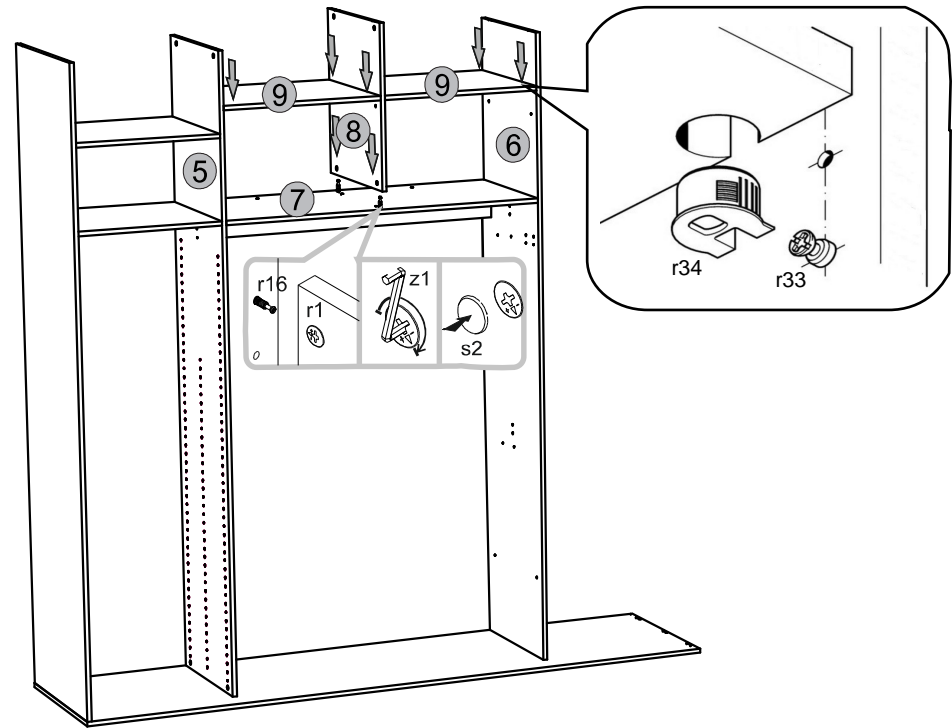

Instalation manual

Wardrobe: 240x240

Element symbol	Dimensions			pcs	Code	Package
1	2402	640	16	1	SZAF A240x240.003	3/5
2	2402	640	16	1	SZAF A240x240.004	3/5
3	2368	640	16	1	SZAF A240x240.005	1/5
4	2368	640	16	1	SZAF A240x240.006	1/5
5	2368	531	16	1	SZAF A240x240.007	2/5
6	2368	531	16	1	SZAF A240x240.008	2/5
7	1208	531	16	1	SZAF A240x240.009	5/5
8	616	531	16	1	SZAF A240x240.010	5/5
9	596	531	16	2	SZAF A240x240.011	5/5
10	564	531	16	4	SZAF A240x240.012	4/5
11	120	1208	16	1	SZAF A240x240.013	5/5
12	2386	1224	3	1	SZAF A240x240.001	1/5
13	2386	581	3	2	SZAF A240x240.002	1/5
14	556			2		
15	1200			1		

1

3

2

4

5**7****6****8**

9**11****10****12**

13

14