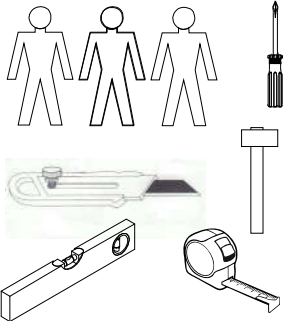

Instalation manual

Wardrobe: 240x240

Element symbol	Dimensions			pcs	Code	Package
1	2402	640	16	1	SZAF A240x240.003	3/5
2	2402	640	16	1	SZAF A240x240.004	3/5
3	2368	640	16	1	SZAF A240x240.005	1/5
4	2368	640	16	1	SZAF A240x240.006	1/5
5	2368	531	16	1	SZAF A240x240.007	2/5
6	2368	531	16	1	SZAF A240x240.008	2/5
7	1208	531	16	1	SZAF A240x240.009	5/5
8	616	531	16	1	SZAF A240x240.010	5/5
9	596	531	16	2	SZAF A240x240.011	5/5
10	564	531	16	4	SZAF A240x240.012	4/5
11	120	1208	16	1	SZAF A240x240.013	5/5
12	2386	1224	3	1	SZAF A240x240.001	1/5
13	2386	581	3	2	SZAF A240x240.002	1/5
14	556			2		
15	1200			1		

30x #2,9x16 mm p55	9x #3,5x16 mm p4	1x 1200 mm 5	2x 556 mm 4	4x 2325 mm n110	48 x #3,5x12 mm p25	2x w60
z10 #3	1x z1	52x #3,5x13 mm p27	4x n111	4x n110	1x 2367 mm	1x 2367 mm
2x s1	2x #7x50 mm e1	28x r34	28x r33	24x s2	24x r16	24x #15x12mm #16 r1
8x k1	6x n301	12 x #5x13 mm e19	30x n260.01.007 n260	200x l1	12x n76	28 #8x30 mm f1