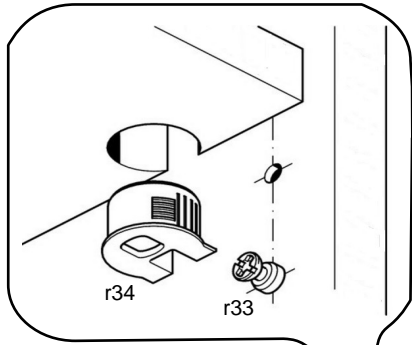

Instalation manual

Wardrobe: 240x240

Element symbol	Dimensions			pcs	Code	Package
1	2402	640	16	1	SZAF A240x240.003	3/5
2	2402	640	16	1	SZAF A240x240.004	3/5
3	2368	640	16	1	SZAF A240x240.005	1/5
4	2368	640	16	1	SZAF A240x240.006	1/5
5	2368	531	16	1	SZAF A240x240.007	2/5
6	2368	531	16	1	SZAF A240x240.008	2/5
7	1208	531	16	1	SZAF A240x240.009	5/5
8	616	531	16	1	SZAF A240x240.010	5/5
9	596	531	16	2	SZAF A240x240.011	5/5
10	564	531	16	4	SZAF A240x240.012	4/5
11	120	1208	16	1	SZAF A240x240.013	5/5
12	2386	1224	3	1	SZAF A240x240.001	1/5
13	2386	581	3	2	SZAF A240x240.002	1/5
14	556			2		
15	1200			1		

30x #2,9x16 mm p55	9x #3,5x16 mm p4	1x 1200 mm 5	2x 556 mm 4	4x 2325 mm n110	48 x #3,5x12 mm p25	2x w60
z10 #3	1x z1	52x #3,5x13 mm p27	4x n111	4x n110	1x 2367 mm	1x 2367 mm
2x s1	2x #7x50 mm e1	28x r34	28x r33	24x s2	24x r16	24x #15x12mm #16 r1
8x k1	6x n301	12 x #5x13 mm e19	30x n260.01.007 n260	200x l1	12x n76	28 #8x30 mm f1

1

3

2

4

5**7****6****8**

9**11****10****12**

13

14

15

16

Element symbol	Dimensions		pcs	Code	Package
16	1199	581	16	6	p.
17	1199	581	16	2	p.
18	2325			4	

17