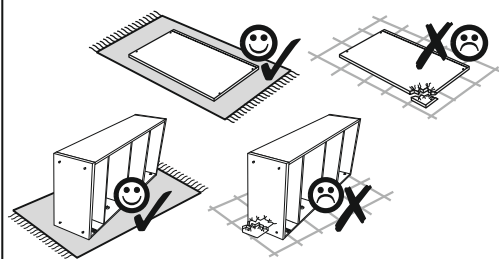

30x #2,9x16 mm p55	9x #3,5x16 mm p4	1x 1200 mm 5	2x 556 mm 4	4x 2325 mm n110	48 x #3,5x12 mm p25	2x w60
z10 #3	1x z1	52x #3,5x13 mm p27	4x n111	4x n110	1x 2367 mm	1x 2367 mm
2x s1	2x #7x50 mm e1	28x r34	28x r33	24x s2	24x r16	24x #15x12mm #16 r1
8x k1	6x n301	12 x #5x13 mm e19	30x n260.01.007 n260	200x l1	12x n76	28 #8x30 mm f1