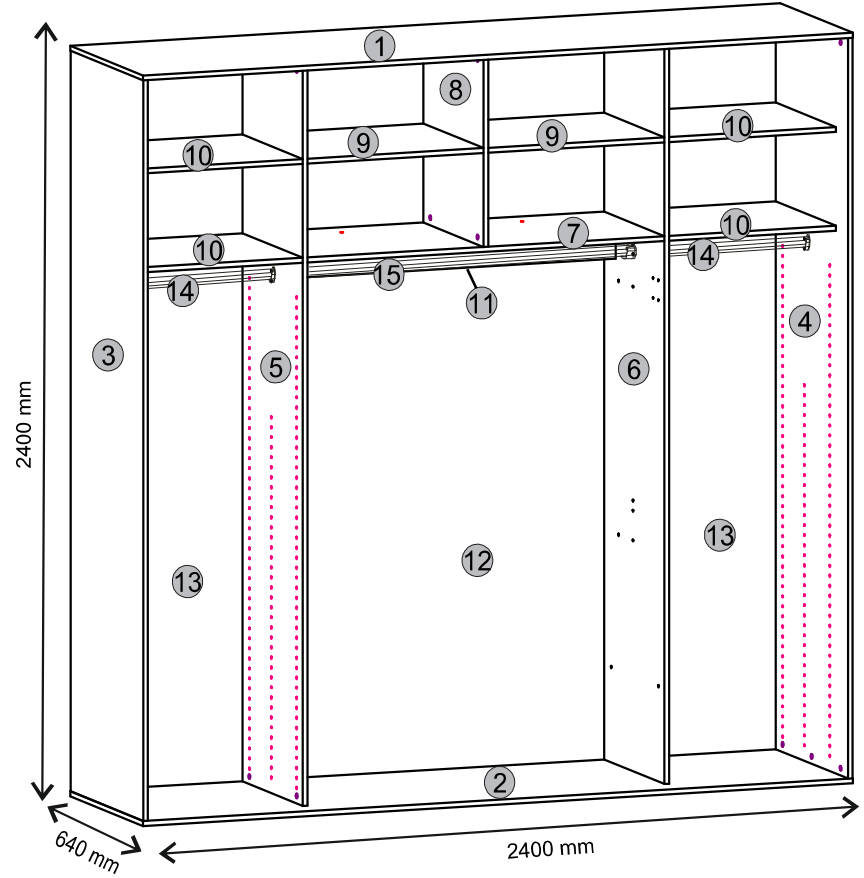

Instalation manual

Wardrobe: 240x240

Element symbol	Dimensions			pcs	Code	Package
1	2402	640	16	1	SZAF A240x240.003	3/5
2	2402	640	16	1	SZAF A240x240.004	3/5
3	2368	640	16	1	SZAF A240x240.005	1/5
4	2368	640	16	1	SZAF A240x240.006	1/5
5	2368	531	16	1	SZAF A240x240.007	2/5
6	2368	531	16	1	SZAF A240x240.008	2/5
7	1208	531	16	1	SZAF A240x240.009	5/5
8	616	531	16	1	SZAF A240x240.010	5/5
9	596	531	16	2	SZAF A240x240.011	5/5
10	564	531	16	4	SZAF A240x240.012	4/5
11	120	1208	16	1	SZAF A240x240.013	5/5
12	2386	1224	3	1	SZAF A240x240.001	1/5
13	2386	581	3	2	SZAF A240x240.002	1/5
14	556			2		
15	1200			1		

30x #2,9x16 mm p55	9x #3,5x16 mm p4	1x 1200 mm 5	2x 556 mm 4	4x 2325 mm n110	48 x #3,5x12 mm p25	2x w60
z10 #3	1x z1	52x #3,5x13 mm p27	4x n111	4x n110	1x 2367 mm	1x 2367 mm
2x s1	2x #7x50 mm e1	28x r34	28x r33	24x s2	24x r16	24x #15x12mm #16 r1
8x k1	6x n301	12 x #5x13 mm e19	30x n260.01.007 n260	200x l1	12x n76	28 #8x30 mm f1

1

3

2

4

5**7****6****8**

9**11****10****12**

13

14