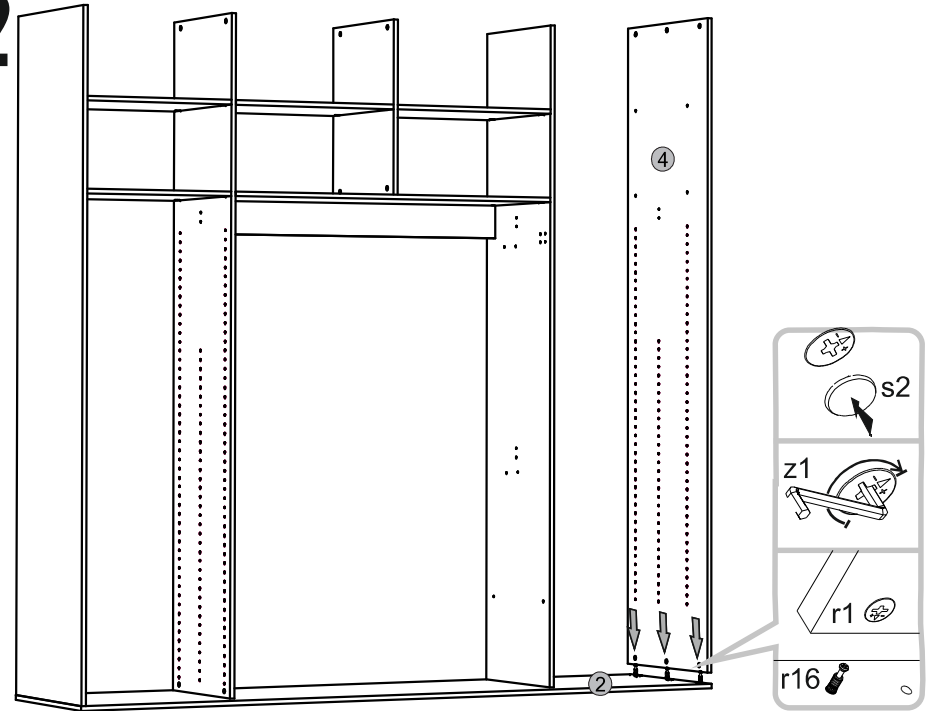

Instalation manual

Wardrobe: 240x240

Element symbol	Dimensions			pcs	Code	Package
1	2402	640	16	1	SZAF A240x240.003	3/5
2	2402	640	16	1	SZAF A240x240.004	3/5
3	2368	640	16	1	SZAF A240x240.005	1/5
4	2368	640	16	1	SZAF A240x240.006	1/5
5	2368	531	16	1	SZAF A240x240.007	2/5
6	2368	531	16	1	SZAF A240x240.008	2/5
7	1208	531	16	1	SZAF A240x240.009	5/5
8	616	531	16	1	SZAF A240x240.010	5/5
9	596	531	16	2	SZAF A240x240.011	5/5
10	564	531	16	4	SZAF A240x240.012	4/5
11	120	1208	16	1	SZAF A240x240.013	5/5
12	2386	1224	3	1	SZAF A240x240.001	1/5
13	2386	581	3	2	SZAF A240x240.002	1/5
14	556			2		
15	1200			1		

1

3

2

4

5**7****6****8**

9**11****10****12**

13

14