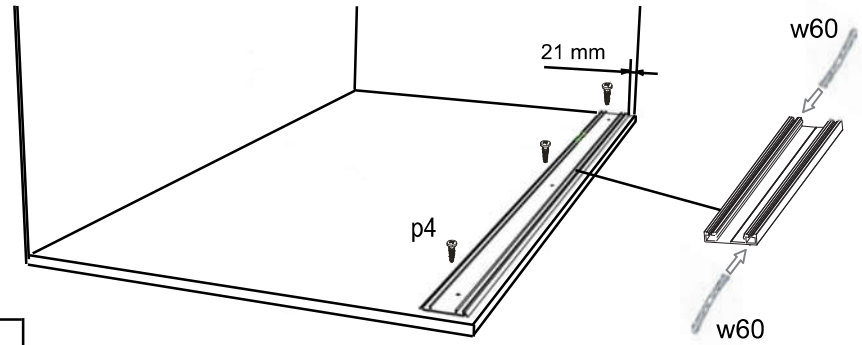

16

Element symbol	Dimensions		pcs	Code	Package
16	1199	581	16	6	p.
17	1199	581	16	2	p.
18	2325			4