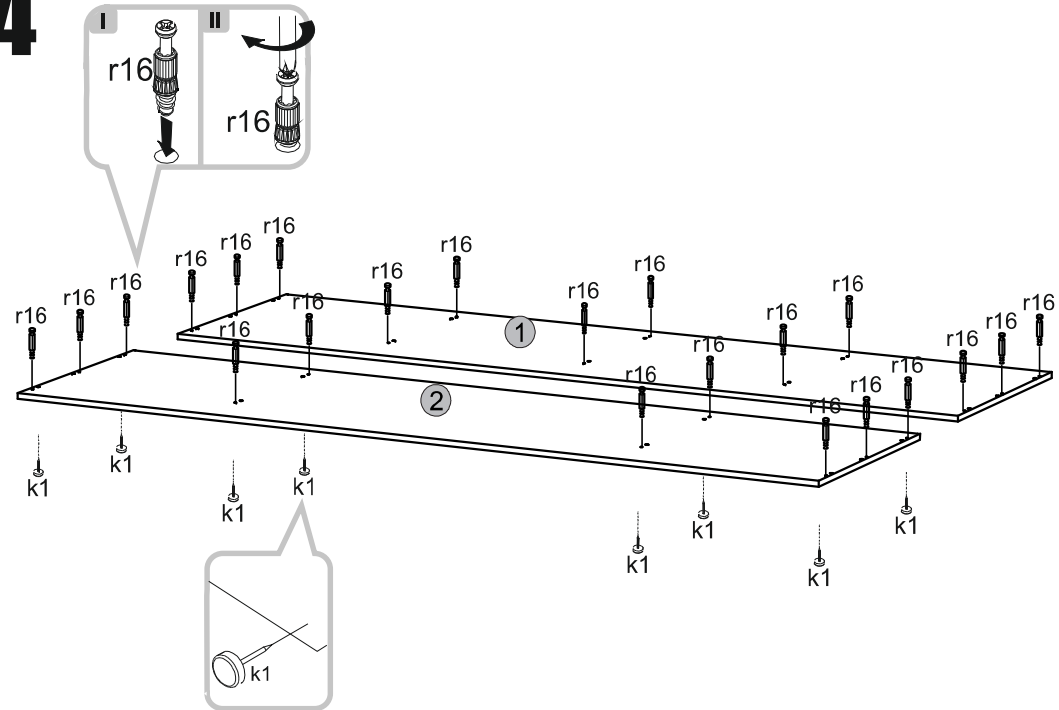

Instalation manual

Wardrobe: 240x240

Element symbol	Dimensions			pcs	Code	Package
1	2402	640	16	1	SZAF A240x240.003	3/5
2	2402	640	16	1	SZAF A240x240.004	3/5
3	2368	640	16	1	SZAF A240x240.005	1/5
4	2368	640	16	1	SZAF A240x240.006	1/5
5	2368	531	16	1	SZAF A240x240.007	2/5
6	2368	531	16	1	SZAF A240x240.008	2/5
7	1208	531	16	1	SZAF A240x240.009	5/5
8	616	531	16	1	SZAF A240x240.010	5/5
9	596	531	16	2	SZAF A240x240.011	5/5
10	564	531	16	4	SZAF A240x240.012	4/5
11	120	1208	16	1	SZAF A240x240.013	5/5
12	2386	1224	3	1	SZAF A240x240.001	1/5
13	2386	581	3	2	SZAF A240x240.002	1/5
14	556			2		
15	1200			1		

30x #2,9x16 mm p55	9x #3,5x16 mm p4	1x 1200 mm 5	2x 556 mm 4	4x 2325 mm n110	48 x #3,5x12 mm p25	2x w60
z10 #3	1x z1	52x #3,5x13 mm p27	4x n111	4x n110	1x 2367 mm	1x 2367 mm
2x s1	2x #7x50 mm e1	28x r34	28x r33	24x s2	24x r16	24x #15x12mm #16 r1
8x k1	6x n301	12 x #5x13 mm e19	30x n260.01.007 n260	200x l1	12x n76	28 #8x30 mm f1

1

3

2

4

5**7****6****8**

9**11****10****12**

13

14

15

16

Element symbol	Dimensions		pcs	Code	Package
16	1199	581	16	6	p.
17	1199	581	16	2	p.
18	2325			4	

17