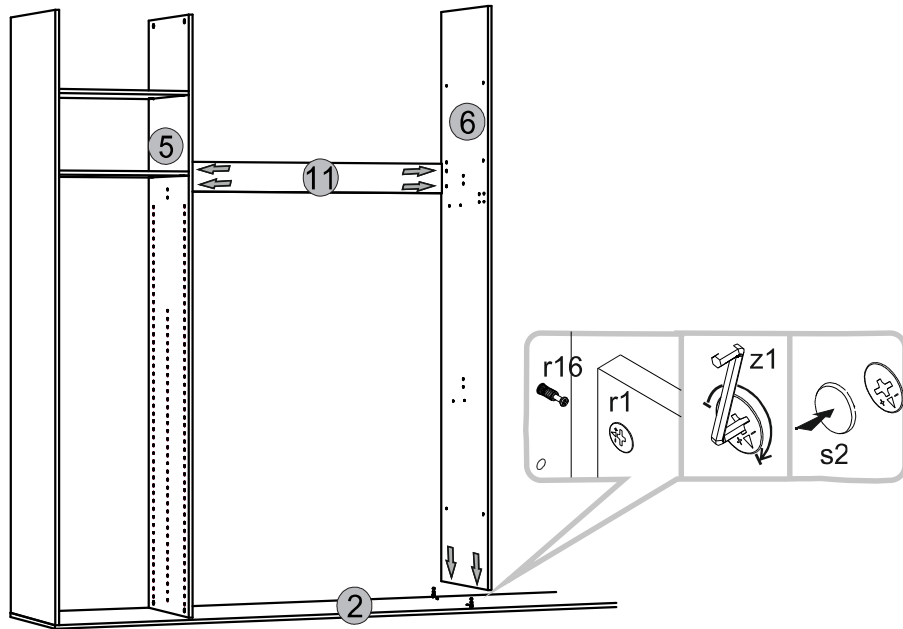

Instalation manual

Wardrobe: 240x240

Element symbol	Dimensions			pcs	Code	Package
1	2402	640	16	1	SZAF A240x240.003	3/5
2	2402	640	16	1	SZAF A240x240.004	3/5
3	2368	640	16	1	SZAF A240x240.005	1/5
4	2368	640	16	1	SZAF A240x240.006	1/5
5	2368	531	16	1	SZAF A240x240.007	2/5
6	2368	531	16	1	SZAF A240x240.008	2/5
7	1208	531	16	1	SZAF A240x240.009	5/5
8	616	531	16	1	SZAF A240x240.010	5/5
9	596	531	16	2	SZAF A240x240.011	5/5
10	564	531	16	4	SZAF A240x240.012	4/5
11	120	1208	16	1	SZAF A240x240.013	5/5
12	2386	1224	3	1	SZAF A240x240.001	1/5
13	2386	581	3	2	SZAF A240x240.002	1/5
14	556			2		
15	1200			1		

1

3

2

4

5**7****6****8**

9**11****10****12**

13

14