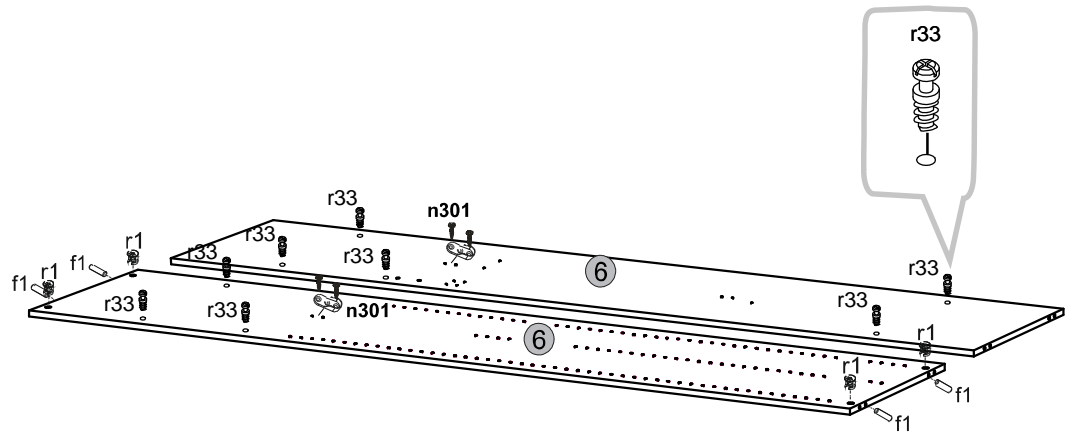

Instalation manual

Wardrobe: 240x240

Element symbol	Dimensions			pcs	Code	Package
1	2402	640	16	1	SZAF A240x240.003	3/5
2	2402	640	16	1	SZAF A240x240.004	3/5
3	2368	640	16	1	SZAF A240x240.005	1/5
4	2368	640	16	1	SZAF A240x240.006	1/5
5	2368	531	16	1	SZAF A240x240.007	2/5
6	2368	531	16	1	SZAF A240x240.008	2/5
7	1208	531	16	1	SZAF A240x240.009	5/5
8	616	531	16	1	SZAF A240x240.010	5/5
9	596	531	16	2	SZAF A240x240.011	5/5
10	564	531	16	4	SZAF A240x240.012	4/5
11	120	1208	16	1	SZAF A240x240.013	5/5
12	2386	1224	3	1	SZAF A240x240.001	1/5
13	2386	581	3	2	SZAF A240x240.002	1/5
14	556			2		
15	1200			1		

30x #2,9x16 mm p55	9x #3,5x16 mm p4	1x 1200 mm 5	2x 556 mm 4	4x 2325 mm n110	48 x #3,5x12 mm p25	2x w60
z10 #3	1x z1	52x #3,5x13 mm p27	4x n111	4x n110	1x 2367 mm	1x 2367 mm
2x s1	2x #7x50 mm e1	28x r34	28x r33	24x s2	24x r16	24x #15x12mm #16 r1
8x k1	6x n301	12 x #5x13 mm e19	30x n260.01.007 n260	200x l1	12x n76	28 #8x30 mm f1

1

3

2

4

5**7****6****8**

9**11****10****12**

13

14

15

16

Element symbol	Dimensions		pcs	Code	Package
16	1199	581	16	6	p.
17	1199	581	16	2	p.
18	2325			4	

17