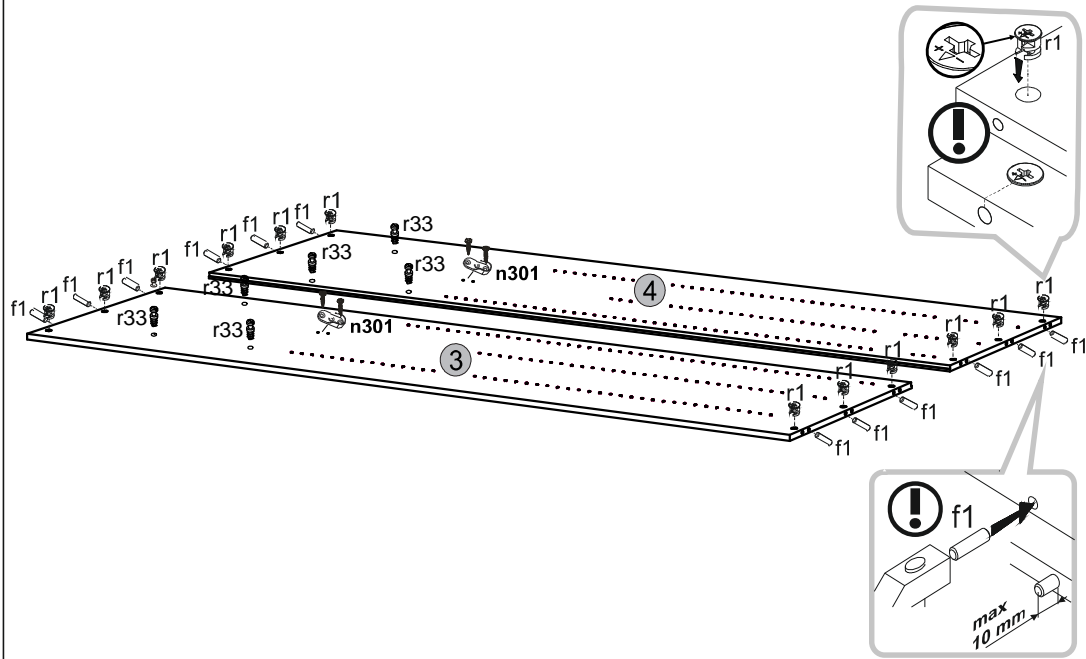

Instalation manual

Wardrobe: 240x240

Element symbol	Dimensions			pcs	Code	Package
1	2402	640	16	1	SZAF A240x240.003	3/5
2	2402	640	16	1	SZAF A240x240.004	3/5
3	2368	640	16	1	SZAF A240x240.005	1/5
4	2368	640	16	1	SZAF A240x240.006	1/5
5	2368	531	16	1	SZAF A240x240.007	2/5
6	2368	531	16	1	SZAF A240x240.008	2/5
7	1208	531	16	1	SZAF A240x240.009	5/5
8	616	531	16	1	SZAF A240x240.010	5/5
9	596	531	16	2	SZAF A240x240.011	5/5
10	564	531	16	4	SZAF A240x240.012	4/5
11	120	1208	16	1	SZAF A240x240.013	5/5
12	2386	1224	3	1	SZAF A240x240.001	1/5
13	2386	581	3	2	SZAF A240x240.002	1/5
14	556			2		
15	1200			1		

30x #2,9x16 mm p55	9x #3,5x16 mm p4	1x 1200 mm 5	2x 556 mm 4	4x 2325 mm n110	48 x #3,5x12 mm p25	2x w60
z10 #3	1x z1	52x #3,5x13 mm p27	4x n111	4x n110	1x 2367 mm	1x 2367 mm
2x s1	2x #7x50 mm e1	28x r34	28x r33	24x s2	24x r16	24x #15x12mm #16 r1
8x k1	6x n301	12 x #5x13 mm e19	30x n260.01.007 n260	200x l1	12x n76	28 #8x30 mm f1

1

3

2

4

5**7****6****8**

9**11****10****12**

13

14

15

16

Element symbol	Dimensions		pcs	Code	Package
16	1199	581	16	6	p.
17	1199	581	16	2	p.
18	2325			4	

17