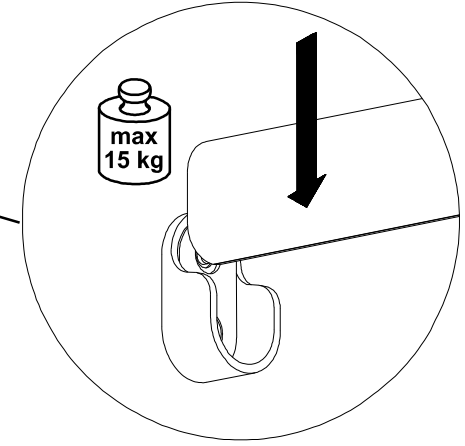

Instalation manual

Wardrobe: 240x240

Element symbol	Dimensions			pcs	Code	Package
1	2402	640	16	1	SZAF A240x240.003	3/5
2	2402	640	16	1	SZAF A240x240.004	3/5
3	2368	640	16	1	SZAF A240x240.005	1/5
4	2368	640	16	1	SZAF A240x240.006	1/5
5	2368	531	16	1	SZAF A240x240.007	2/5
6	2368	531	16	1	SZAF A240x240.008	2/5
7	1208	531	16	1	SZAF A240x240.009	5/5
8	616	531	16	1	SZAF A240x240.010	5/5
9	596	531	16	2	SZAF A240x240.011	5/5
10	564	531	16	4	SZAF A240x240.012	4/5
11	120	1208	16	1	SZAF A240x240.013	5/5
12	2386	1224	3	1	SZAF A240x240.001	1/5
13	2386	581	3	2	SZAF A240x240.002	1/5
14	556			2		
15	1200			1		

30x #2,9x16 mm p55	9x #3,5x16 mm p4	1x 1200 mm 5	2x 556 mm 4	4x 2325 mm n110	48 x #3,5x12 mm p25	2x w60
z10 #3	1x z1	52x #3,5x13 mm p27	4x n111	4x n110	1x 2367 mm	1x 2367 mm
2x s1	2x #7x50 mm e1	28x r34	28x r33	24x s2	24x r16	24x #15x12mm #16 r1
8x k1	6x n301	12 x #5x13 mm e19	30x n260.01.007 n260	200x l1	12x n76	28 #8x30 mm f1

1

3

2

4

5**7****6****8**

9**11****10****12**

13

14

15

16

Element symbol	Dimensions		pcs	Code	Package
16	1199	581	16	6	p.
17	1199	581	16	2	p.
18	2325			4	

17