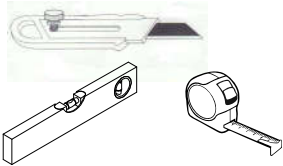

# Instalation manual

Wardrobe: 240x182

Element symbol	Dimensions			pcs	Code	Package
1	2368	640	16	1	SZAF A240x182.003	1/3
2	2368	640	16	1	SZAF A240x182.004	1/3
3	2368	531	16	1	SZAF A240x182.005	1/3
4	1822	640	16	1	SZAF A240x182.006	2/3
5	1822	640	16	1	SZAF A240x182.007	2/3
6	1208	531	16	1	SZAF A240x182.008	3/3
7	616	531	16	1	SZAF A240x182.009	3/3
8	596	531	16	2	SZAF A240x182.010	3/3
9	564	531	16	2	SZAF A240x182.011	3/3
10	120	1208	16	1	SZAF A240x182.012	3/3
11	2386	1225	3	1	SZAF A240x182.001	1/3
12	2386	581	3	1	SZAF A240x182.002	1/3
13	556			1		
14	1200			1		

15x φ2,9x16 mm p55	9x φ3,5x16 mm p4	1x 556 mm 13	1x 1200 mm 14	4x 2325 mm	48x φ3,5x12 mm p25	2x w60
z10 φ3	1x z1	52x φ3,5x13 mm p27	4x n111	4x n110	1x 1787 mm	1x 1787 mm
2x s1	2x φ7x30 mm e1	20x r34	20x r33	20x s2	20x r16	20x φ1,5x12mm #16 r1
6x k1	4x n301	8x φ5x13 mm e19	15x n260.01.007 n260	140x l1	12x n76	24 φ8x30 mm f1