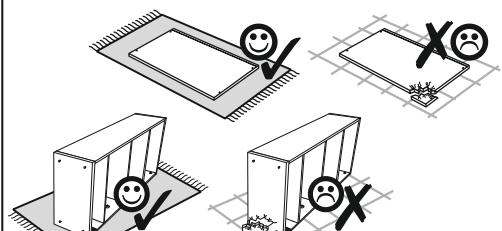

# Instalation manual

Wardrobe: 240x182

Element symbol	Dimensions			pcs	Code	Package
1	2368	640	16	1	SZAF A240x182.003	1/3
2	2368	640	16	1	SZAF A240x182.004	1/3
3	2368	531	16	1	SZAF A240x182.005	1/3
4	1822	640	16	1	SZAF A240x182.006	2/3
5	1822	640	16	1	SZAF A240x182.007	2/3
6	1208	531	16	1	SZAF A240x182.008	3/3
7	616	531	16	1	SZAF A240x182.009	3/3
8	596	531	16	2	SZAF A240x182.010	3/3
9	564	531	16	2	SZAF A240x182.011	3/3
10	120	1208	16	1	SZAF A240x182.012	3/3
11	2386	1225	3	1	SZAF A240x182.001	1/3
12	2386	581	3	1	SZAF A240x182.002	1/3
13	556			1		
14	1200			1		