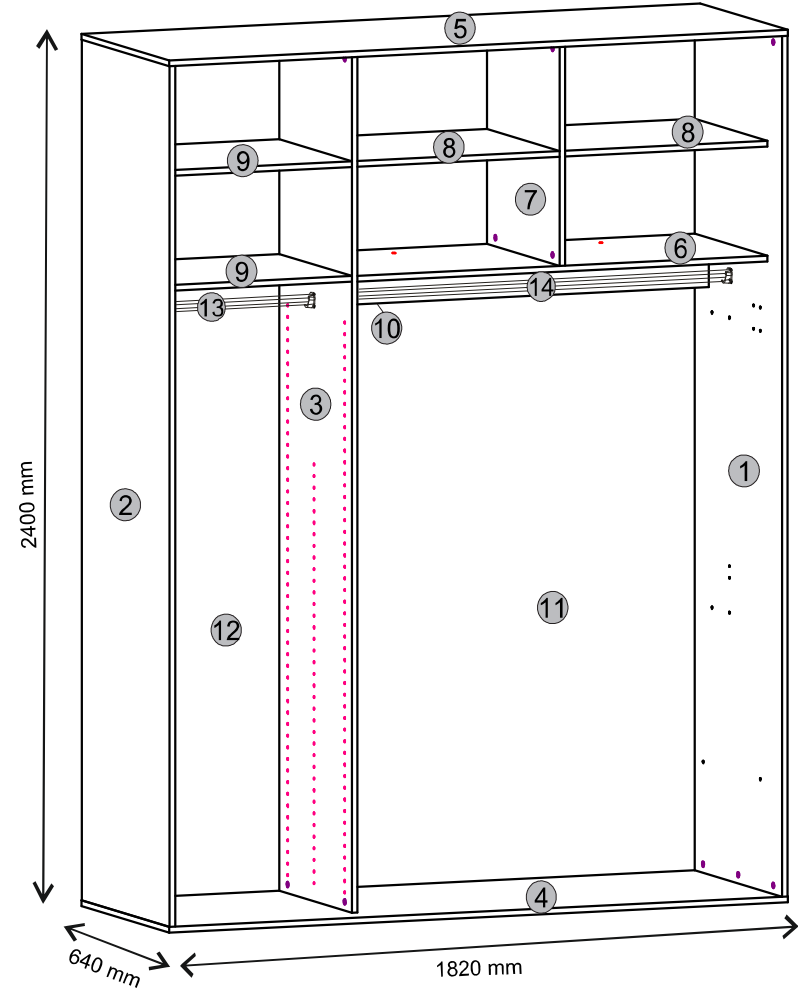

# Instalation manual

Wardrobe: 240x182

Element symbol	Dimensions			pcs	Code	Package
1	2368	640	16	1	SZAF A240x182.003	1/3
2	2368	640	16	1	SZAF A240x182.004	1/3
3	2368	531	16	1	SZAF A240x182.005	1/3
4	1822	640	16	1	SZAF A240x182.006	2/3
5	1822	640	16	1	SZAF A240x182.007	2/3
6	1208	531	16	1	SZAF A240x182.008	3/3
7	616	531	16	1	SZAF A240x182.009	3/3
8	596	531	16	2	SZAF A240x182.010	3/3
9	564	531	16	2	SZAF A240x182.011	3/3
10	120	1208	16	1	SZAF A240x182.012	3/3
11	2386	1225	3	1	SZAF A240x182.001	1/3
12	2386	581	3	1	SZAF A240x182.002	1/3
13	556			1		
14	1200			1		

15x φ2,9x16 mm p55	9x φ3,5x16 mm p4	1x 556 mm 13	1x 1200 mm 14	4x 2325 mm	48x φ3,5x12 mm p25	2x w60
z10 φ3	1x z1	52x φ3,5x13 mm p27	4x n111	4x n110	1x 1787 mm	1x 1787 mm
2x s1	2x φ7x30 mm e1	20x r34	20x r33	20x s2	20x r16	20x φ1,5x12mm #16 r1
6x k1	4x n301	8x φ5x13 mm e19	15x n260.01.007 n260	140x l1	12x n76	24 φ8x30 mm f1