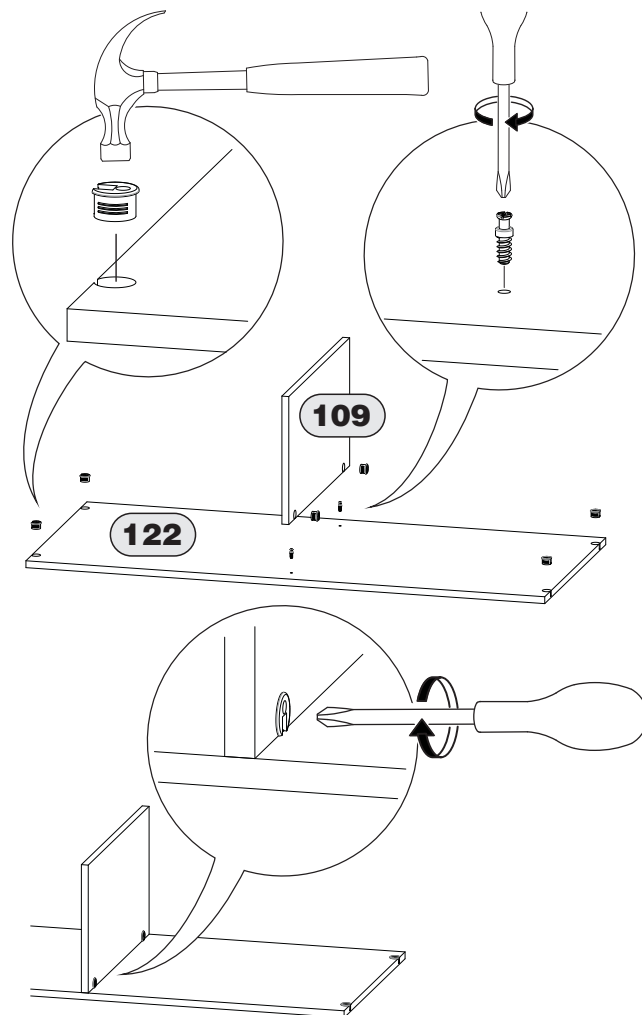

SZWD-046-POL_DOL/120

ELEMENT SYMBOL	DIMENSIONS		QUANTITY
109	529	298	1
122	530	1208	1

6x

6x

1

2

3