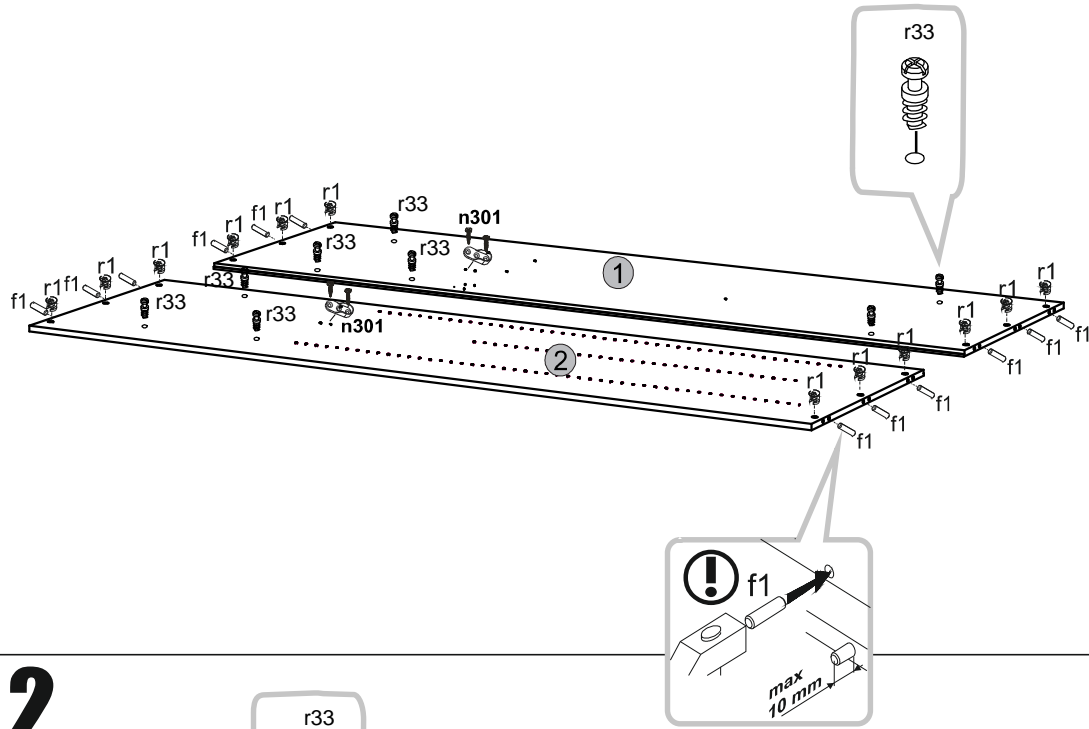

Instalation manual

Wardrobe: 240x125

Element symbol	Dimensions			pcs	Code	Package
1	2368	640	16	1	SZAFKA240x125.003	1/2
2	2368	640	16	1	SZAFKA240x125.004	1/2
3	2368	531	16	1	SZAFKA240x125.005	1/2
4	1252	640	16	1	SZAFKA240x125.006	2/2
5	1252	640	16	1	SZAFKA240x125.007	2/2
6	638	531	16	2	SZAFKA240x125.008	2/2
7	564	531	16	2	SZAFKA240x125.009	2/2
8	2386	655	3	1	SZAFKA240x125.001	1/2
9	2386	581	3	1	SZAFKA240x125.002	1/2
10	556			1		
11	630			1		

15x 42.9x16 mm p55	9x 63.5x16 mm p4	1x 630 mm 11	1x 556 mm 10	48 x 43.5x12 mm p25
1x z1	4x 2325 mm	4x n111	4x n110	2x w60
1x z10	52x 63.5x13 mm p27	16x r34	16x r33	16x s2
6x k1	4x n301	8x 45x13 mm e19	15x n260.01.007 n260	140x l1
			12x n76	16 48x30 mm f1

1

2

3

4**6****5****7**

8

9

10

Element symbol	Dimensions			pcs	Code	Package
12	624	581	16	6		p.
13	624	581	16	2		p.
14	2325			4		