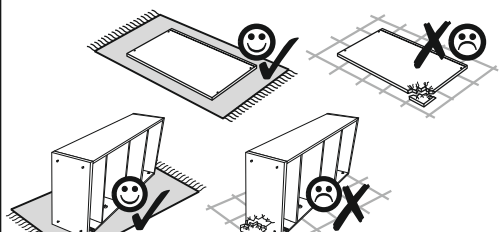

Instalation manual

Wardrobe: 240x125

Element symbol	Dimensions			pcs	Code	Package
1	2368	640	16	1	SZAFKA240x125.003	1/2
2	2368	640	16	1	SZAFKA240x125.004	1/2
3	2368	531	16	1	SZAFKA240x125.005	1/2
4	1252	640	16	1	SZAFKA240x125.006	2/2
5	1252	640	16	1	SZAFKA240x125.007	2/2
6	638	531	16	2	SZAFKA240x125.008	2/2
7	564	531	16	2	SZAFKA240x125.009	2/2
8	2386	655	3	1	SZAFKA240x125.001	1/2
9	2386	581	3	1	SZAFKA240x125.002	1/2
10	556			1		
11	630			1		