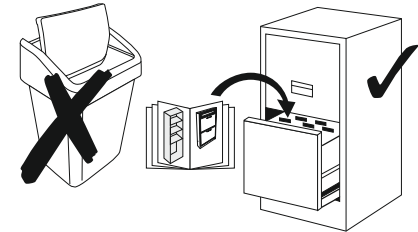

Instalation manual

Wardrobe: 240x125

Element symbol	Dimensions			pcs	Code	Package
1	2368	640	16	1	SZAFKA240x125.003	1/2
2	2368	640	16	1	SZAFKA240x125.004	1/2
3	2368	531	16	1	SZAFKA240x125.005	1/2
4	1252	640	16	1	SZAFKA240x125.006	2/2
5	1252	640	16	1	SZAFKA240x125.007	2/2
6	638	531	16	2	SZAFKA240x125.008	2/2
7	564	531	16	2	SZAFKA240x125.009	2/2
8	2386	655	3	1	SZAFKA240x125.001	1/2
9	2386	581	3	1	SZAFKA240x125.002	1/2
10	556			1		
11	630			1		