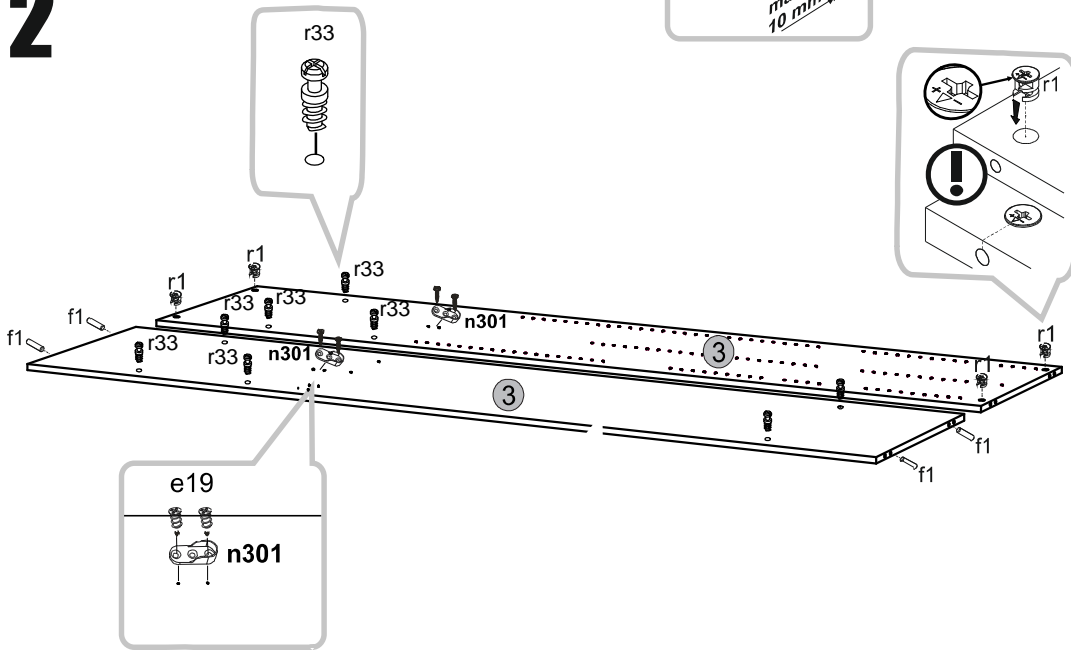

Instalation manual

Wardrobe: 240x125

Element symbol	Dimensions			pcs	Code	Package
1	2368	640	16	1	SZAFKA240x125.003	1/2
2	2368	640	16	1	SZAFKA240x125.004	1/2
3	2368	531	16	1	SZAFKA240x125.005	1/2
4	1252	640	16	1	SZAFKA240x125.006	2/2
5	1252	640	16	1	SZAFKA240x125.007	2/2
6	638	531	16	2	SZAFKA240x125.008	2/2
7	564	531	16	2	SZAFKA240x125.009	2/2
8	2386	655	3	1	SZAFKA240x125.001	1/2
9	2386	581	3	1	SZAFKA240x125.002	1/2
10	556			1		
11	630			1		

15x 42.9x16 mm p55	9x 63.5x16 mm p4	1x 630 mm 11	1x 556 mm 10	48 x 43.5x12 mm p25
1x z1	4x 2325 mm	4x n111	4x n110	2x w60
1x z10	52x 63.5x13 mm p27	16x r34	16x r33	16x s2
6x k1	4x n301	8x 45x13 mm e19	15x n260.01.007 n260	140x l1
			12x n76	16 48x30 mm f1

1

2

3

4**6****5****7**

8

9

10

Element symbol	Dimensions			pcs	Code	Package
12	624	581	16	6		p.
13	624	581	16	2		p.
14	2325			4		