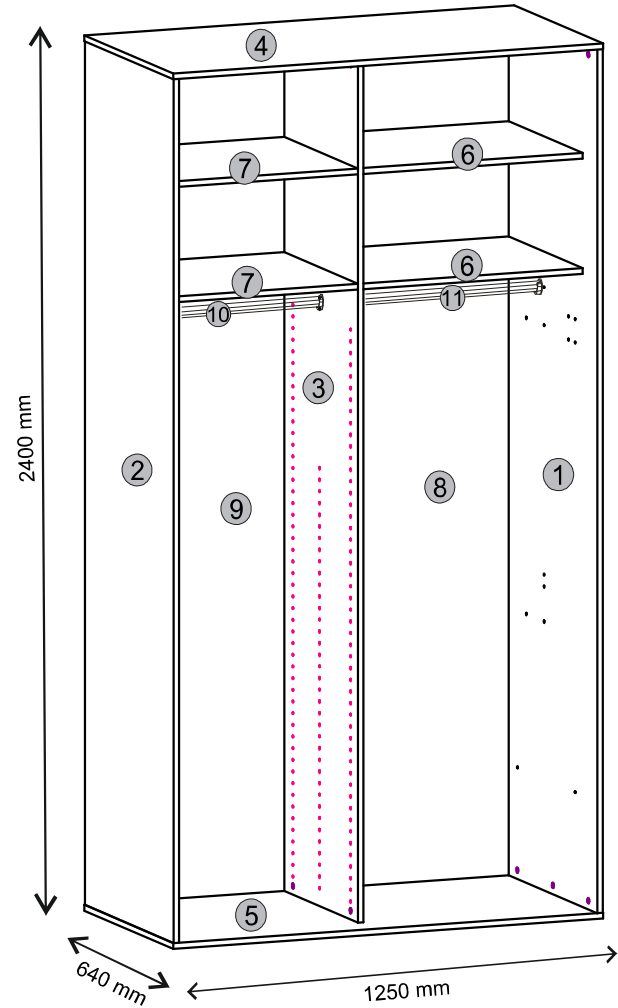

Instalation manual

Wardrobe: 240x125

Element symbol	Dimensions			pcs	Code	Package
1	2368	640	16	1	SZAFKA240x125.003	1/2
2	2368	640	16	1	SZAFKA240x125.004	1/2
3	2368	531	16	1	SZAFKA240x125.005	1/2
4	1252	640	16	1	SZAFKA240x125.006	2/2
5	1252	640	16	1	SZAFKA240x125.007	2/2
6	638	531	16	2	SZAFKA240x125.008	2/2
7	564	531	16	2	SZAFKA240x125.009	2/2
8	2386	655	3	1	SZAFKA240x125.001	1/2
9	2386	581	3	1	SZAFKA240x125.002	1/2
10	556			1		
11	630			1		

15x 42.9x16 mm p55	9x 63.5x16 mm p4	1x 630 mm 11	1x 556 mm 10	48 x 43.5x12 mm p25
1x z1	4x 2325 mm	4x n111	4x n110	2x w60
1x z10	52x 63.5x13 mm p27	16x r34	16x r33	16x s2
6x k1	4x n301	8x 45x13 mm e19	15x n260.01.007 n260	140x l1
			12x n76	16 48x30 mm f1

1

2

3

4**6****5****7**

8

9

10

Element symbol	Dimensions			pcs	Code	Package
12	624	581	16	6		p.
13	624	581	16	2		p.
14	2325			4		