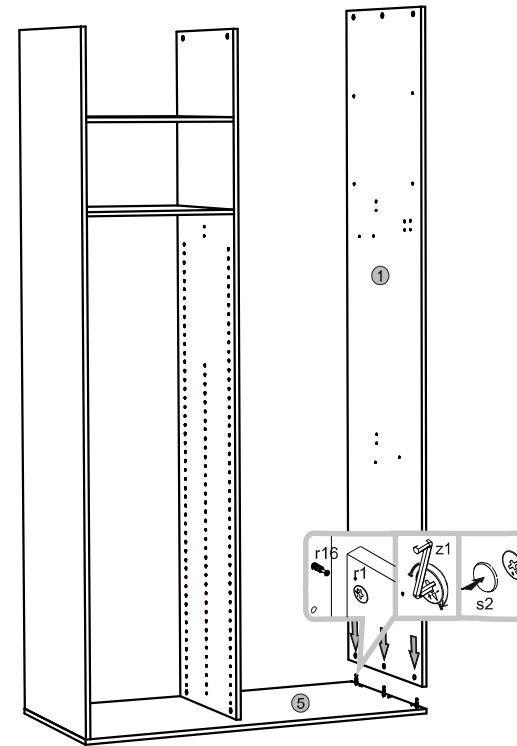

Instalation manual

Wardrobe: 240x125

Element symbol	Dimensions			pcs	Code	Package
1	2368	640	16	1	SZAFKA240x125.003	1/2
2	2368	640	16	1	SZAFKA240x125.004	1/2
3	2368	531	16	1	SZAFKA240x125.005	1/2
4	1252	640	16	1	SZAFKA240x125.006	2/2
5	1252	640	16	1	SZAFKA240x125.007	2/2
6	638	531	16	2	SZAFKA240x125.008	2/2
7	564	531	16	2	SZAFKA240x125.009	2/2
8	2386	655	3	1	SZAFKA240x125.001	1/2
9	2386	581	3	1	SZAFKA240x125.002	1/2
10	556			1		
11	630			1		

15x 42.9x16 mm p55	9x 63.5x16 mm p4	1x 630 mm 11	1x 556 mm 10	48 x 43.5x12 mm p25
1x z1	4x 2325 mm	4x n111	4x n110	2x w60
1x z10	52x 63.5x13 mm p27	16x r34	16x r33	16x s2
6x k1	4x n301	8x 45x13 mm e19	15x n260.01.007 n260	140x l1
			12x n76	16 48x30 mm f1

1

2

3

4**6****5****7**

8

9

10

Element symbol	Dimensions			pcs	Code	Package
12	624	581	16	6		p.
13	624	581	16	2		p.
14	2325			4		