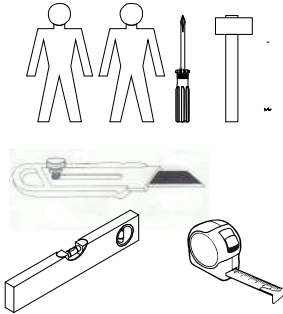

Instalation manual

Wardrobe: 240x125

Element symbol	Dimensions			pcs	Code	Package
1	2368	640	16	1	SZAFKA240x125.003	1/2
2	2368	640	16	1	SZAFKA240x125.004	1/2
3	2368	531	16	1	SZAFKA240x125.005	1/2
4	1252	640	16	1	SZAFKA240x125.006	2/2
5	1252	640	16	1	SZAFKA240x125.007	2/2
6	638	531	16	2	SZAFKA240x125.008	2/2
7	564	531	16	2	SZAFKA240x125.009	2/2
8	2386	655	3	1	SZAFKA240x125.001	1/2
9	2386	581	3	1	SZAFKA240x125.002	1/2
10	556			1		
11	630			1		

15x 42.9x16 mm p55	9x 63.5x16 mm p4	1x 630 mm 11	1x 556 mm 10	48 x 43.5x12 mm p25
1x z1	4x 2325 mm	4x n111	4x n110	2x w60
1x z10	52x 63.5x13 mm p27	16x r34	16x r33	16x s2
6x k1	4x n301	8x 45x13 mm e19	15x n260.01.007 n260	140x l1
			12x n76	16 48x30 mm f1

1

2

3

4**6****5****7**

8

9

10

Element symbol	Dimensions			pcs	Code	Package
12	624	581	16	6		p.
13	624	581	16	2		p.
14	2325			4		