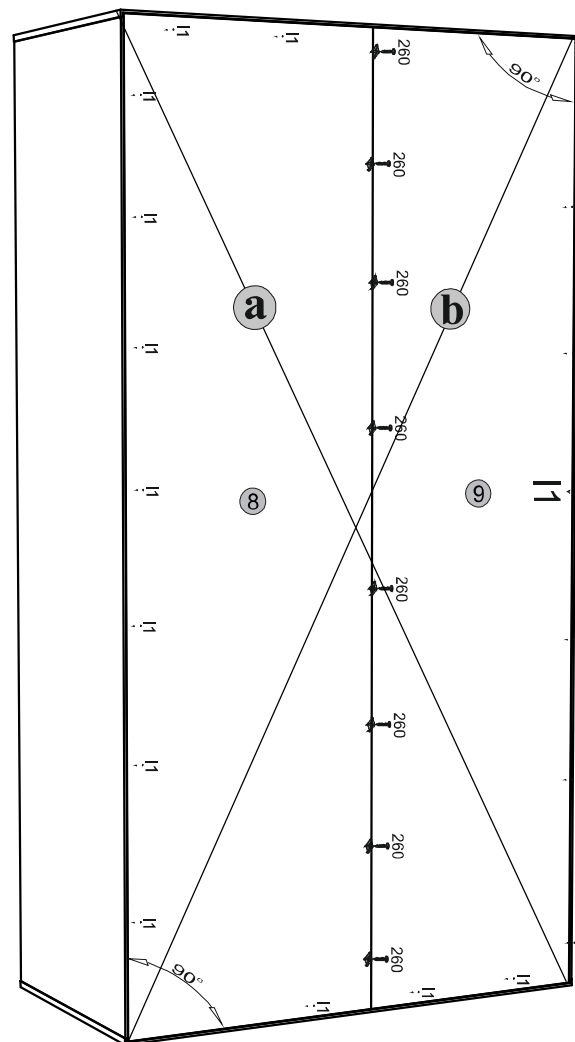

Instalation manual

Wardrobe: 240x125

Element symbol	Dimensions			pcs	Code	Package
1	2368	640	16	1	SZAFKA240x125.003	1/2
2	2368	640	16	1	SZAFKA240x125.004	1/2
3	2368	531	16	1	SZAFKA240x125.005	1/2
4	1252	640	16	1	SZAFKA240x125.006	2/2
5	1252	640	16	1	SZAFKA240x125.007	2/2
6	638	531	16	2	SZAFKA240x125.008	2/2
7	564	531	16	2	SZAFKA240x125.009	2/2
8	2386	655	3	1	SZAFKA240x125.001	1/2
9	2386	581	3	1	SZAFKA240x125.002	1/2
10	556			1		
11	630			1		

15x 42.9x16 mm p55	9x 63.5x16 mm p4	1x 630 mm 11	1x 556 mm 10	48 x 43.5x12 mm p25
1x z1	4x 2325 mm	4x n111	4x n110	2x w60
1x z10	52x 63.5x13 mm p27	16x r34	16x r33	16x s2
6x k1	4x n301	8x 45x13 mm e19	15x n260.01.007 n260	140x l1
			12x n76	16 48x30 mm f1

1

2

3

4**6****5****7**

8

9

10

Element symbol	Dimensions			pcs	Code	Package
12	624	581	16	6		p.
13	624	581	16	2		p.
14	2325			4		