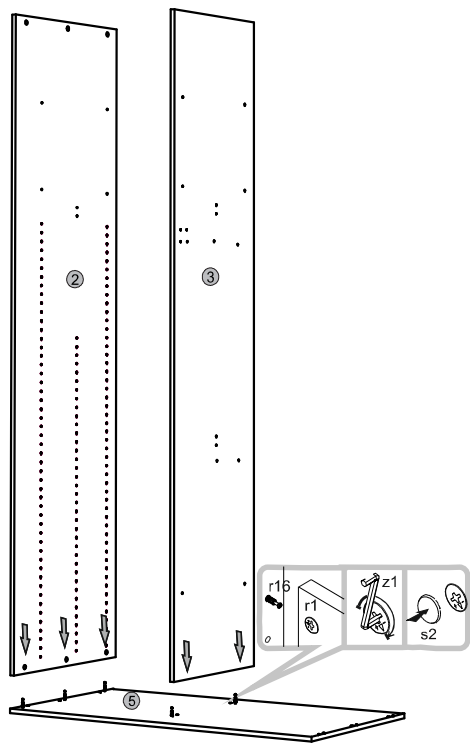

Instalation manual

Wardrobe: 240x125

Element symbol	Dimensions			pcs	Code	Package
1	2368	640	16	1	SZAFKA240x125.003	1/2
2	2368	640	16	1	SZAFKA240x125.004	1/2
3	2368	531	16	1	SZAFKA240x125.005	1/2
4	1252	640	16	1	SZAFKA240x125.006	2/2
5	1252	640	16	1	SZAFKA240x125.007	2/2
6	638	531	16	2	SZAFKA240x125.008	2/2
7	564	531	16	2	SZAFKA240x125.009	2/2
8	2386	655	3	1	SZAFKA240x125.001	1/2
9	2386	581	3	1	SZAFKA240x125.002	1/2
10	556			1		
11	630			1		

15x 42.9x16 mm p55	9x 63.5x16 mm p4	1x 630 mm 11	1x 556 mm 10	48 x 43.5x12 mm p25
1x z1	4x 2325 mm	4x n111	4x n110	2x w60
1x z10	52x 63.5x13 mm p27	16x r34	16x r33	16x s2
6x k1	4x n301	8x 45x13 mm e19	15x n260.01.007 n260	140x l1
			12x n76	16 48x30 mm f1

1

2

3

4**6****5****7**

8

9

10

Element symbol	Dimensions			pcs	Code	Package
12	624	581	16	6		p.
13	624	581	16	2		p.
14	2325			4		