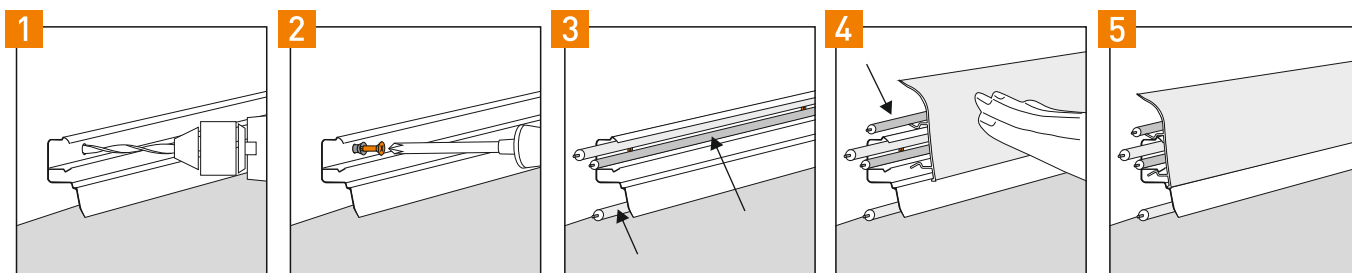

TWO-PIECE INSTALLATION (SCREW FIX)

Montaż dwuelementowy na kołki

LM60

Accessories

Akcesoria