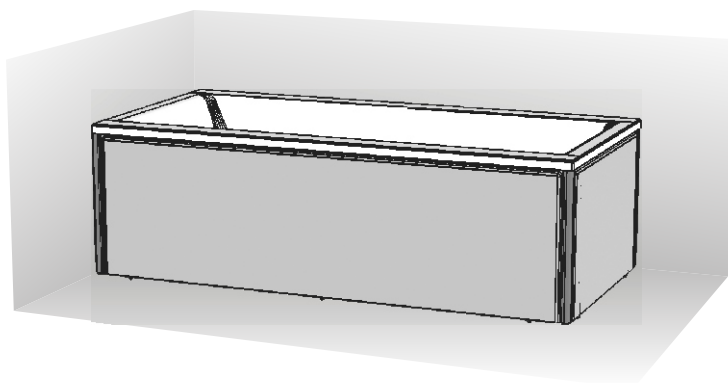

KOLO

UNI 2

- **PL** PANELE DO WANNY NAROŻNEJ
- **EN** PANELS FOR A CORNER BATHTUB
- **CZ** PANELY PRO ROHOVOU VANU
- **SK** PANELY ROHOVEJ VANE
- **BG** ПАНЕЛИ ЗА ЪГЛОВА ВАНА
- **UA** ПАНЕЛІ ДЛЯ КУТОВОЇ ВАННИ
- **RU** ПАНЕЛИ ДЛЯ УГЛОВОЙ ВАННЫ
- **RO** PANOURI PENTRU CADĂ PE COLȚ
- **HU** PANELEK SAROKKÁDHOZ

INSTRUKCJA MONTAŻU
INSTALLATION INSTRUCTION
NÁVOD NA MONTÁŽ
NÁVOD PRE MONTÁŽ
ИНСТРУКЦИЯ ЗА МОНТАЖ
ИНСТРУКЦІЯ З МОНТАЖУ
ИНСТРУКЦИЯ МОНТАЖА
INSTRUCȚIE A MONTAJULUI
ÖSSZESZERELÉSI ÚTMUTATÓ

SU00018 SU00016