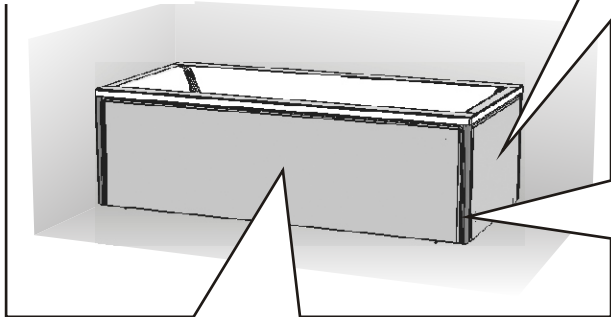

SU00016
SU00018