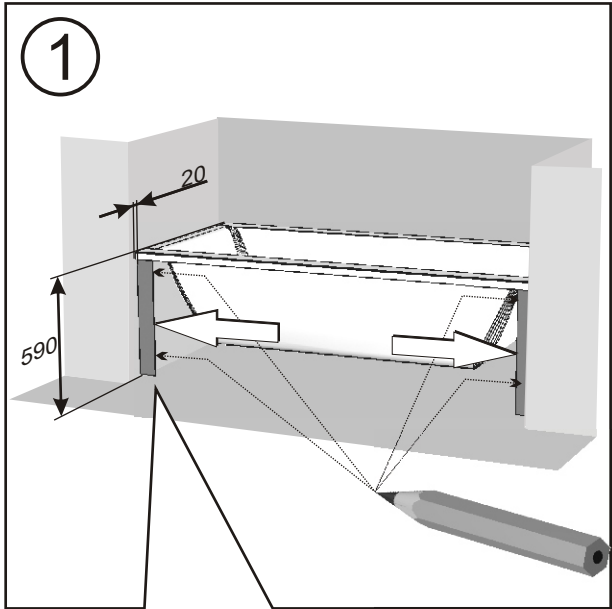

2/4 KOŁO

KOLO

UNI 2

- PL** PANELE DO WANNY NAROŻNEJ
- EN** PANELS FOR A CORNER BATHTUB
- CZ** PANELY PRO ROHOVOU VANU
- SK** PANELY ROHOVEJ VANE
- BG** ПАНЕЛИ ЗА ЪГЛОВА ВАНА
- UA** ПАНЕЛИ ДЛЯ КУТОВОЇ ВАННИ
- RU** ПАНЕЛИ ДЛЯ УГЛОВОЙ ВАННЫ
- RO** PANOURI PENTRU CADĂ PE COLȚ
- HU** PANELEK SAROKKÁDHOZ