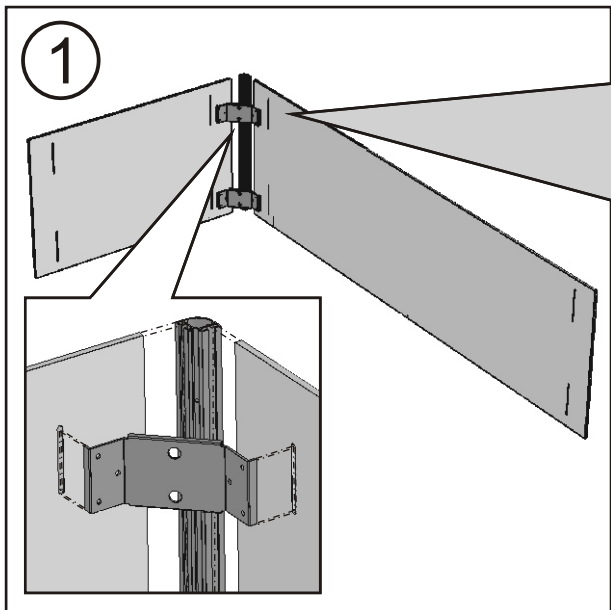

2

PL: lata gwarancji
GB: years of guarantee
CZ/SK: let záruky
RU: лет гарантии
BG: гаранция
UA: рокив гарантії
RO: ani de garanție
HU: év garancia