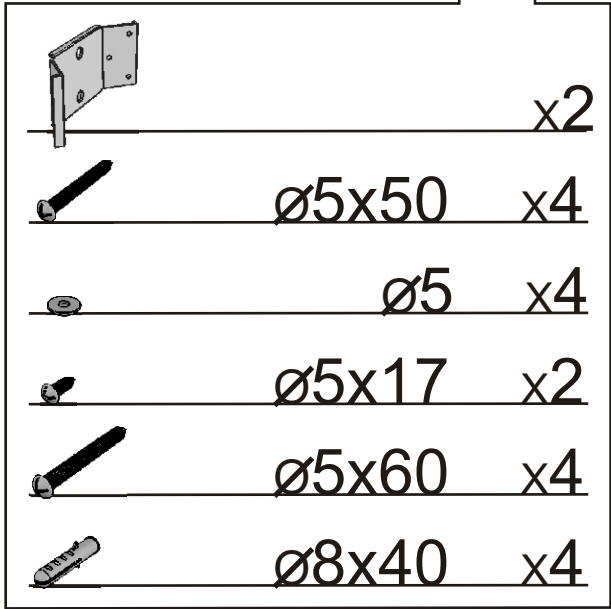

2

PL: lata gwarancji
GB: years of guarantee
CZ/SK: let záruky
RU: лет гарантии
BG: гаранция
UA: рокив гарантії
RO: ani de garanție
HU: év garancia