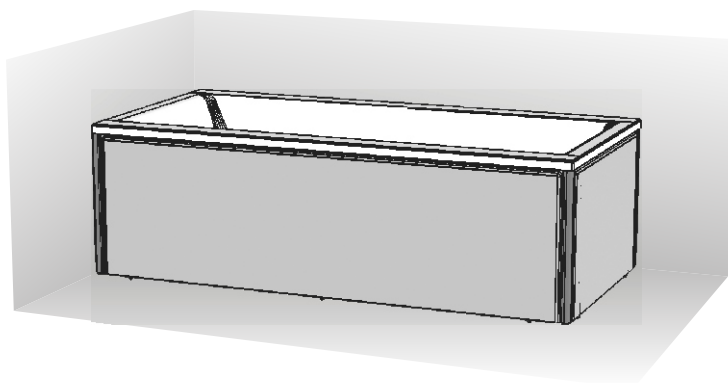

KOLO

UNI 2

- **PL** PANELE DO WANNY NAROŻNEJ
- **EN** PANELS FOR A CORNER BATHTUB
- **CZ** PANELY PRO ROHOVOU VANU
- **SK** PANELY ROHOVEJ VANE
- **BG** ПАНЕЛИ ЗА ЪГЛОВА ВАНА
- **UA** ПАНЕЛИ ДЛЯ КУТОВОЇ ВАННИ
- **RU** ПАНЕЛИ ДЛЯ УГЛОВОЙ ВАННЫ
- **RO** PANOURI PENTRU CADĂ PE COLȚ
- **HU** PANELEK SAROKKÁDHOZ

INSTRUKCJA MONTAŻU
INSTALLATION INSTRUCTION
NÁVOD NA MONTÁŽ
NÁVOD PRE MONTÁŽ
ИНСТРУКЦИЯ ЗА МОНТАЖ
ИНСТРУКЦІЯ З МОНТАЖУ
ИНСТРУКЦИЯ МОНТАЖА
INSTRUCȚIE A MONTAJULUI
ÖSSZESZERELÉSI ÚTMUTATÓ

SU00018 SU00016