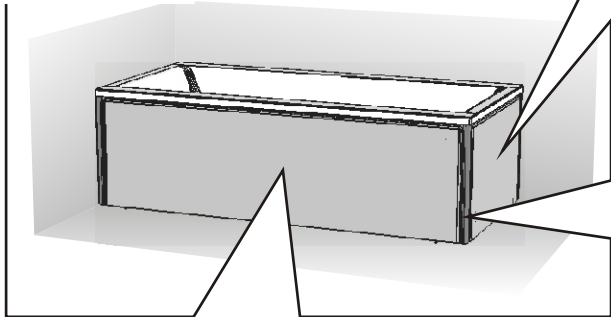

2

PL: lata gwarancji
GB: years of guarantee
CZ/SK: let záruky
RU: лет гарантии
BG: гаранция
UA: рокив гарантії
RO: ani de garanție
HU: év garancia