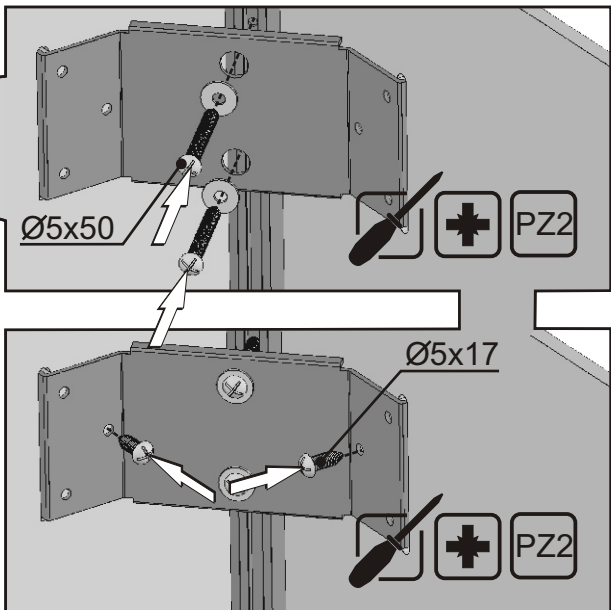

2

PL: lata gwarancji
GB: years of guarantee
CZ/SK: let záruky
RU: лет гарантии
BG: гаранция
UA: рокив гарантії
RO: ani de garanție
HU: év garancia