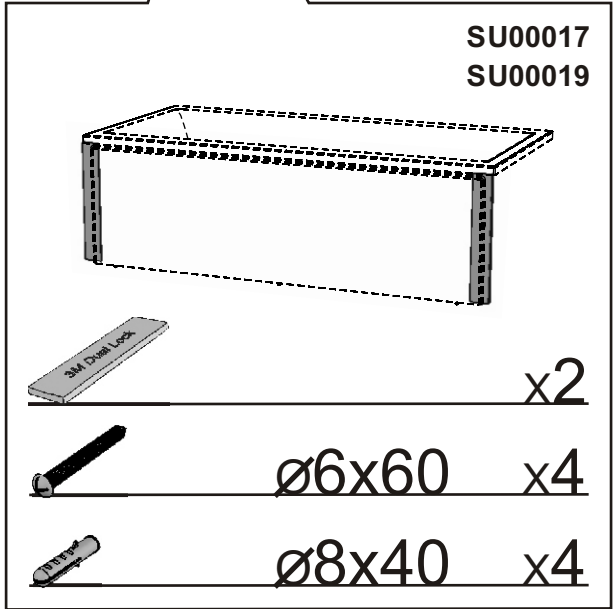

RO PANOURI PENTRU CADĂ DE NIȘĂ

INSTRUCȚIE A MONTAJULUI

HU PANELEK SÜLLYESZTETT KÁDHOZ

ÖSSZESZERELÉSI ÚTMUTATÓ

SU00019 SU00017

2

PL lata gwarancji
 GB years of guarantee
 CZ/SK let záruky
 RUS лет гарантии
 BG гаранция
 UA рокив гарантії
 RO ani de garanție
 HU év garancia