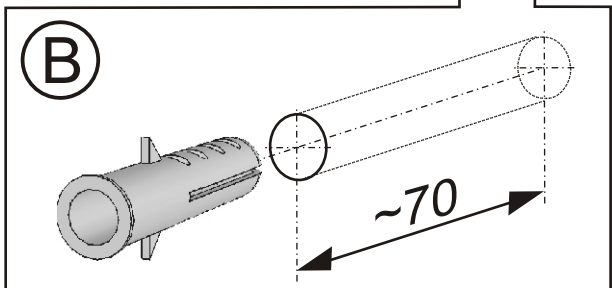

2/4 KOŁO

KOLO

UNI 2

- PL** PANELE DO WANNY NAROŻNEJ
- EN** PANELS FOR A CORNER BATHTUB
- CZ** PANELY PRO ROHOVOU VANU
- SK** PANELY ROHOVEJ VANE
- BG** ПАНЕЛИ ЗА ЪГЛОВА ВАНА
- UA** ПАНЕЛІ ДЛЯ КУТОВОЇ ВАННИ
- RU** ПАНЕЛИ ДЛЯ УГЛОВОЙ ВАННЫ
- RO** PANOURI PENTRU CADĂ PE COLȚ
- HU** PANELEK SAROKKÁDHOZ