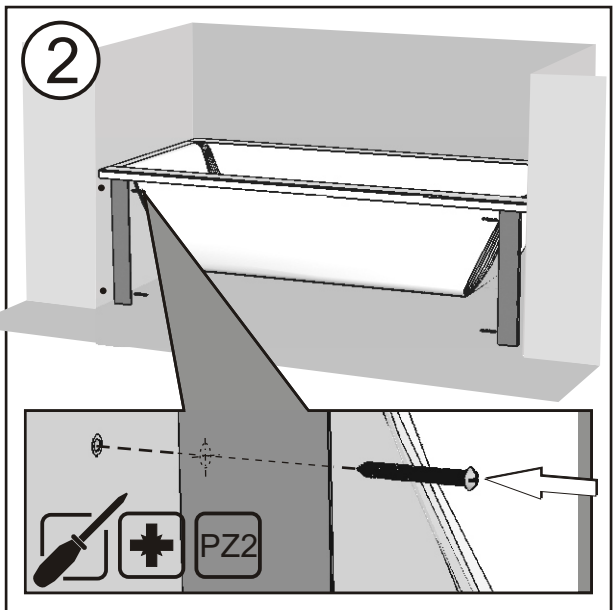

RO PANOURI PENTRU CADĂ DE NIȘĂ

INSTRUCȚIE A MONTAJULUI

HU PANELEK SÜLLYESZTETT KÁDHOZ

ÖSSZESZERELÉSI ÚTMUTATÓ

SU00019 SU00017

2

PL lata gwarancji
 GB years of guarantee
 CZ/SK let záruky
 RUS лет гарантии
 BG гаранция
 UA рокив гарантії
 RO ani de garanție
 HU év garancia