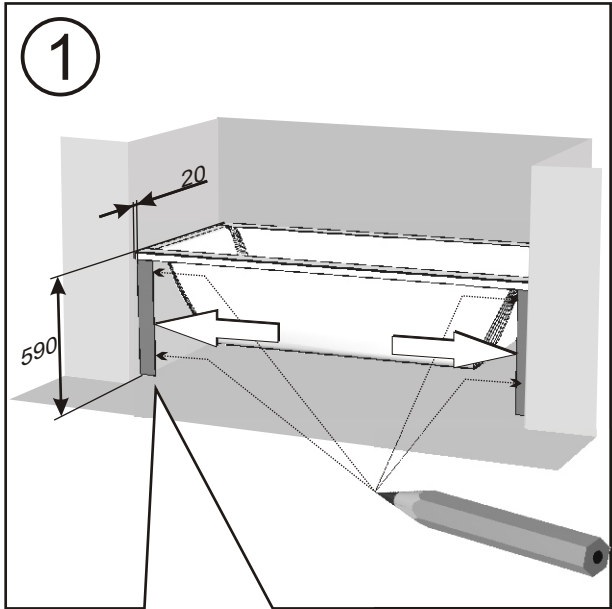

2/4 KOŁO

KOLO

UNI 2

- PL** PANELE DO WANNY NAROŻNEJ
- EN** PANELS FOR A CORNER BATHTUB
- CZ** PANELY PRO ROHOVOU VANU
- SK** PANELY ROHOVEJ VANE
- BG** ПАНЕЛИ ЗА ЪГЛОВА ВАНА
- UA** ПАНЕЛІ ДЛЯ КУТОВОЇ ВАННИ
- RU** ПАНЕЛИ ДЛЯ УГЛОВОЙ ВАННЫ
- RO** PANOURI PENTRU CADĂ PE COLȚ
- HU** PANELEK SAROKKÁDHOZ