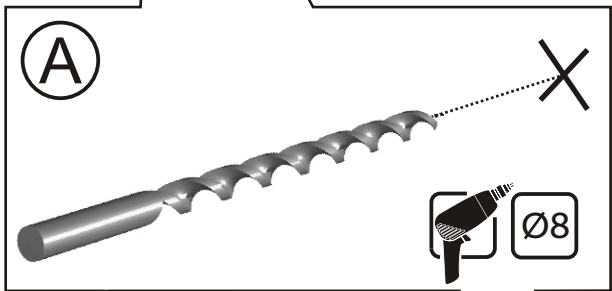

RO PANOURI PENTRU CADĂ DE NIȘĂ

INSTRUCȚIE A MONTAJULUI

HU PANELEK SÜLLYESZTETT KÁDHOZ

ÖSSZESZERELÉSI ÚTMUTATÓ

SU00019 SU00017

2

PL lata gwarancji
 GB years of guarantee
 CZ/SK let záruky
 RUS лет гарантии
 BG гаранция
 UA рокив гарантії
 RO ani de garanție
 HU év garancia