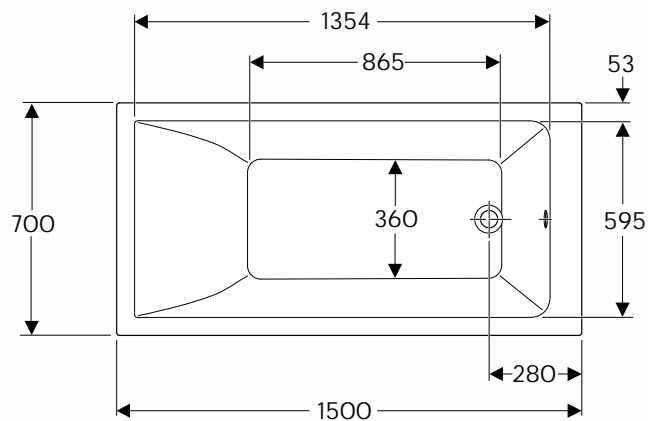

NOVA PRO PREMIUM

WANNA PROSTOKĄTNA

Wanna prostokątna 150x70 cm

Numer: **554.241.01.1**

Waga: 20,5 kg

Wymiary: 150 x 70 cm

Głębokość: 41 cm

Pojemność: 173 l

Szerokość dna: 36 cm

Informacje dodatkowe:

W komplecie zestaw montażowy
554.911.00.1.

NOVA PRO
PREMIUM