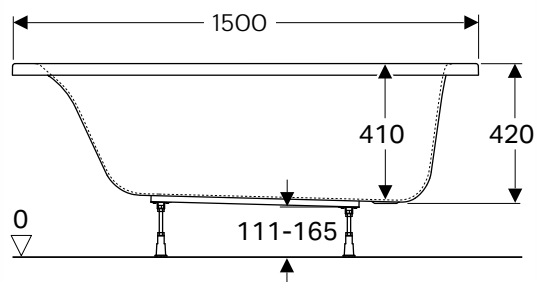

NOVA PRO PREMIUM

WANNA PROSTOKĄTNA

Wanna prostokątna 150x70 cm

Numer: **554.241.01.1**

Waga: 20,5 kg

Wymiary: 150 x 70 cm

Głębokość: 41 cm

Pojemność: 173 l

Szerokość dna: 36 cm

Informacje dodatkowe:

W komplecie zestaw montażowy
554.911.00.1.

NOVA PRO
PREMIUM