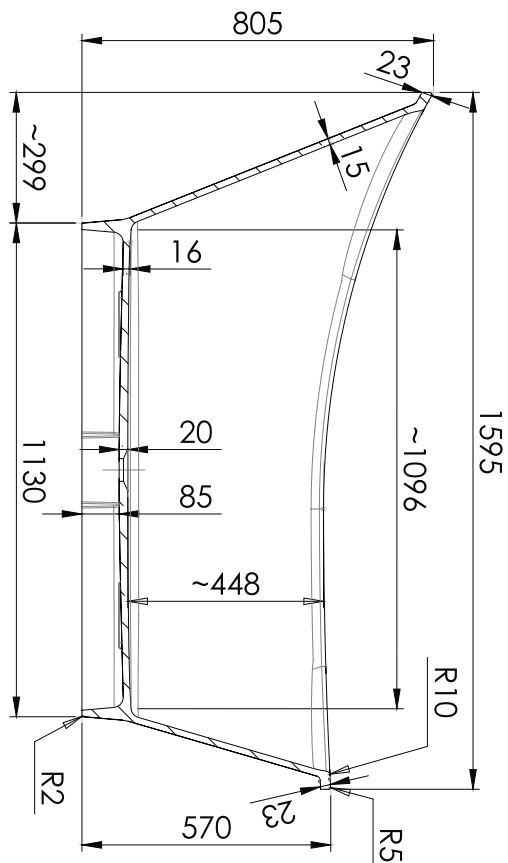

Venezia 159

PL Rysunek techniczny
EN Technical drawing
DE Technisches zeichen
RU Технический чертёж

OMNIRES

Enjoy home, every day.

* 5 9 0 8 2 2 3 7 8 7 3 5 5 *