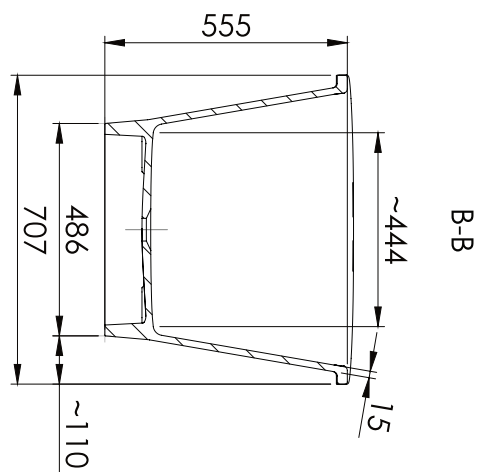

Venezia 159

PL Rysunek techniczny
EN Technical drawing
DE Technisches zeichen
RU Технический чертёж

OMNIRES

Enjoy home, every day.

* 5 9 0 8 2 2 3 7 8 7 3 5 5 *