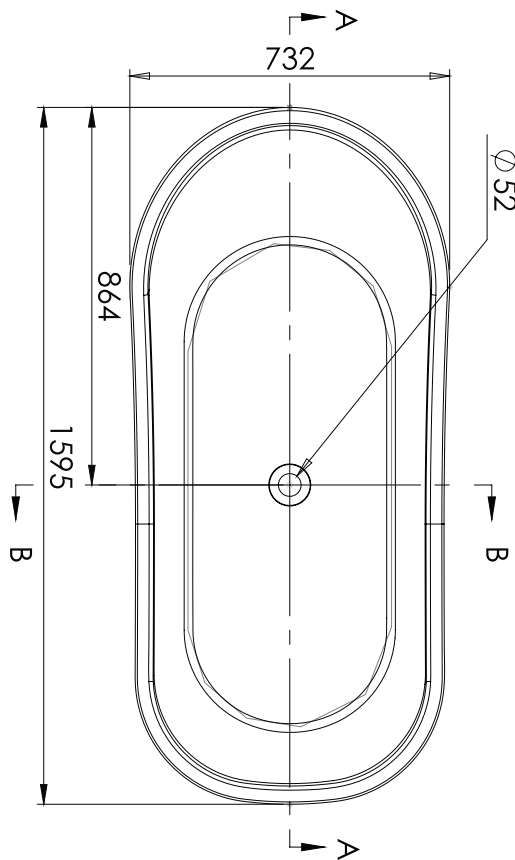

Venezia 159

PL Rysunek techniczny
EN Technical drawing
DE Technisches zeichen
RU Технический чертёж

OMNIRES

Enjoy home, every day.

* 5 9 0 8 2 2 3 7 8 7 3 5 5 *